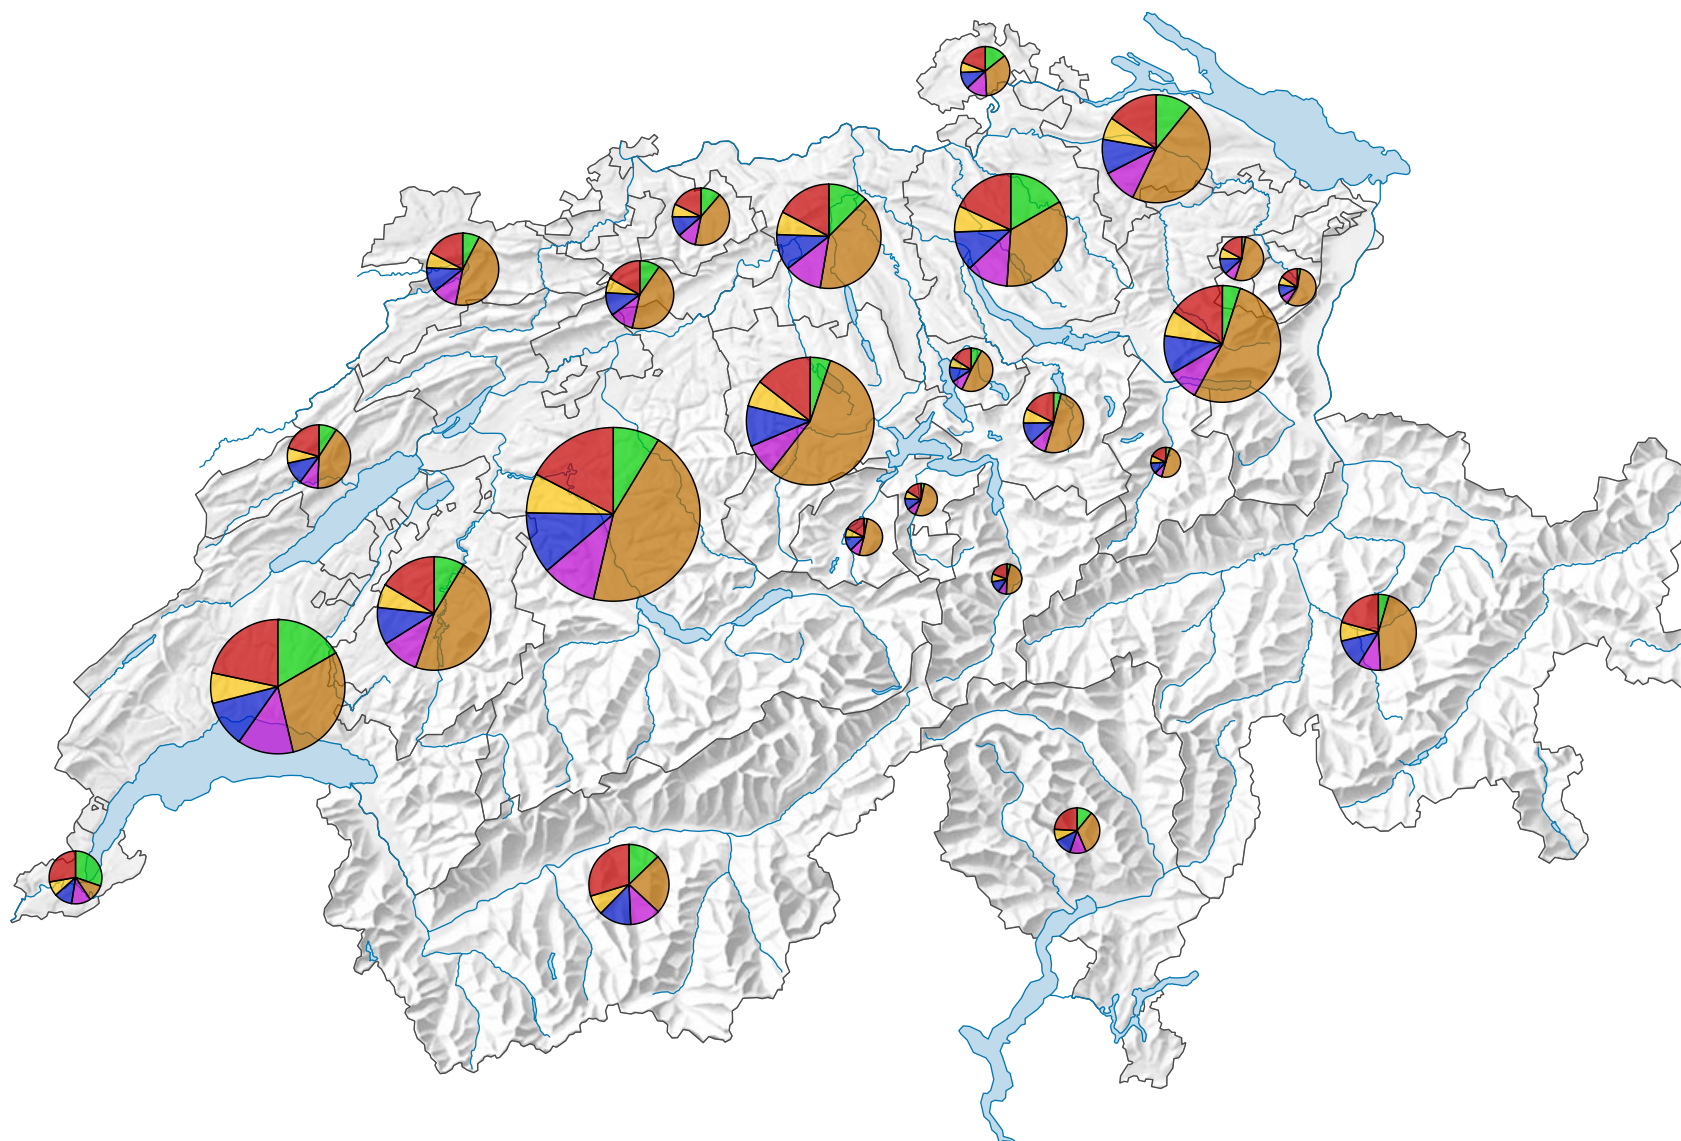

Consommation intermédiaire en milliers de francs

Suisse: 6 215 653

Consommation intermédiaire:

- Semences, engrais
(Suisse: 622 369)
- Fourrages, vétérinaire
(Suisse: 2 663 115)
- Services agricoles
(Suisse: 655 061)
- Entretien
(Suisse: 696 230)
- Energie
(Suisse: 450 759)
- Autres
(Suisse: 1 128 118)

Les valeurs de BS sont comprises dans BL.

0 25 50 km

Niveau géographique:
Cantons