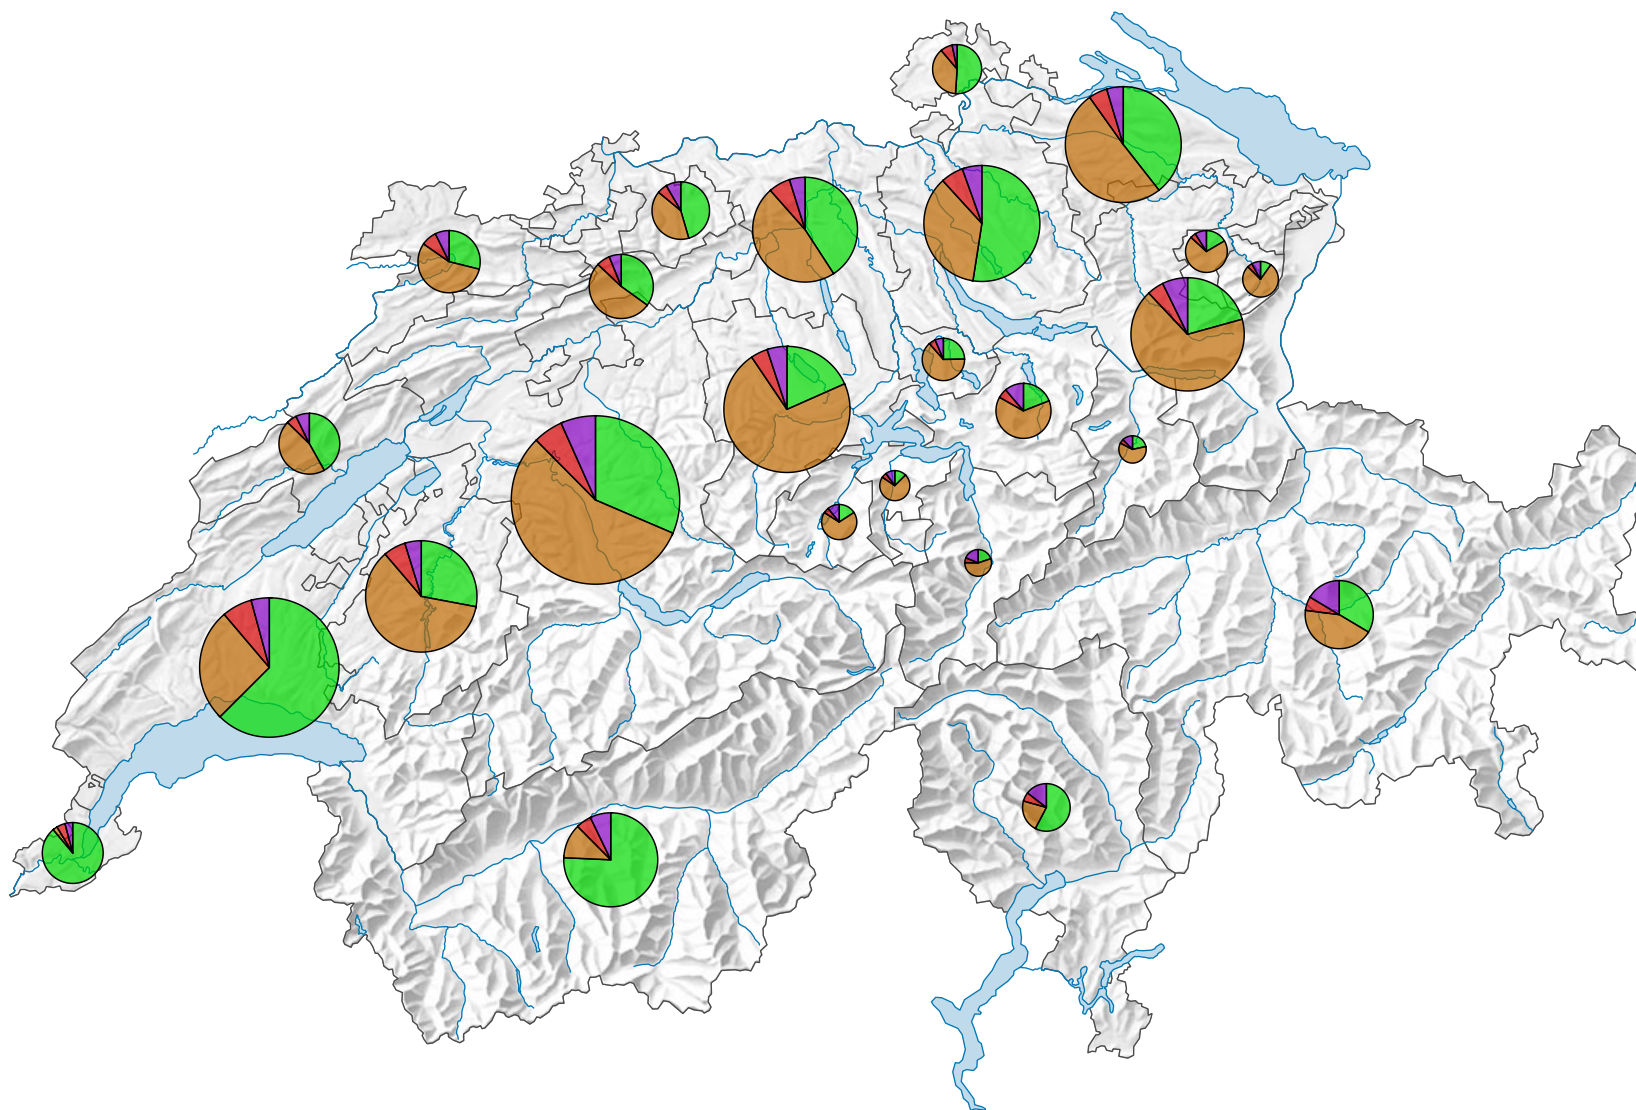

## Production, en milliers de francs

Suisse: 10 694 017

### Production:

- Production végétale  
(Suisse: 4 194 851)
- Production animale  
(Suisse: 5 194 733)
- Services agricoles  
(Suisse: 623 924)
- Activités secondaires non agricoles  
(Suisse: 680 509)

Version révisée 09.11.2020

0 35 70 km

Niveau géographique:  
Cantons