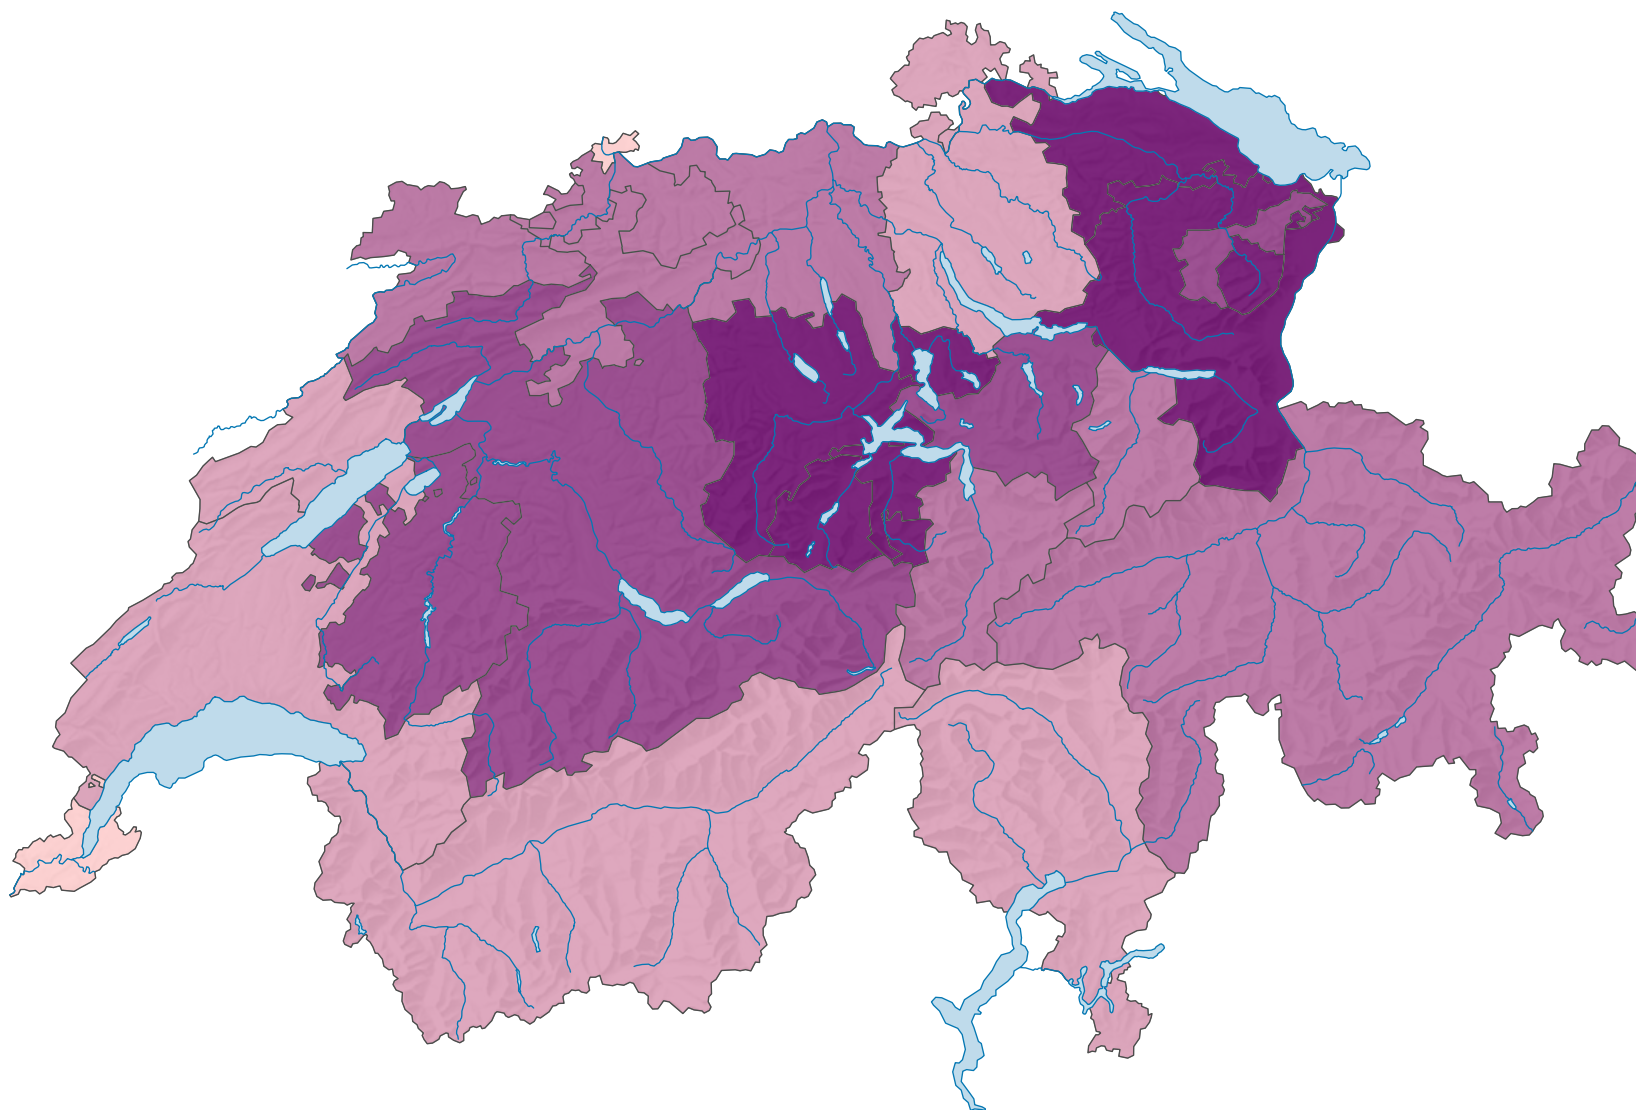

## Unités de gros bétail\* par hectare

Suisse: 1,26

\* Définition voir commentaires

0 35 70 km

Niveau géographique:  
Cantons