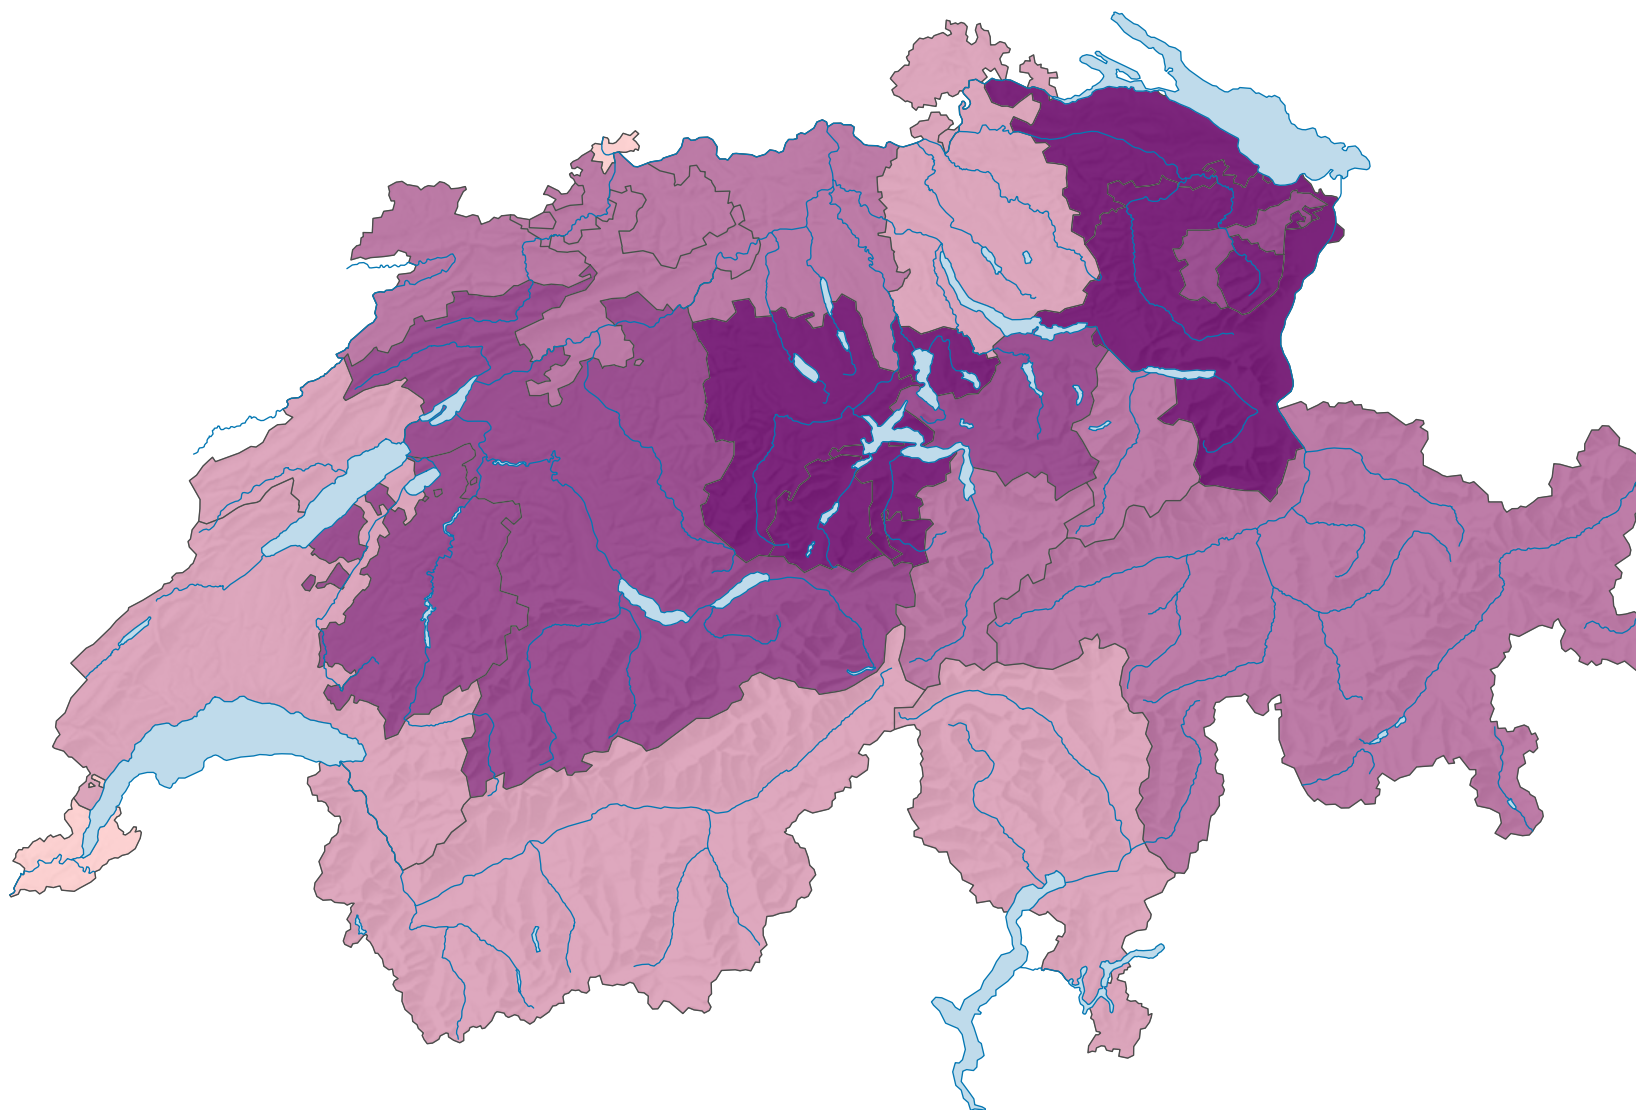

Unités de gros bétail* par hectare

Suisse: 1,26

* Définition voir commentaires

0 35 70 km

Niveau géographique:
Cantons