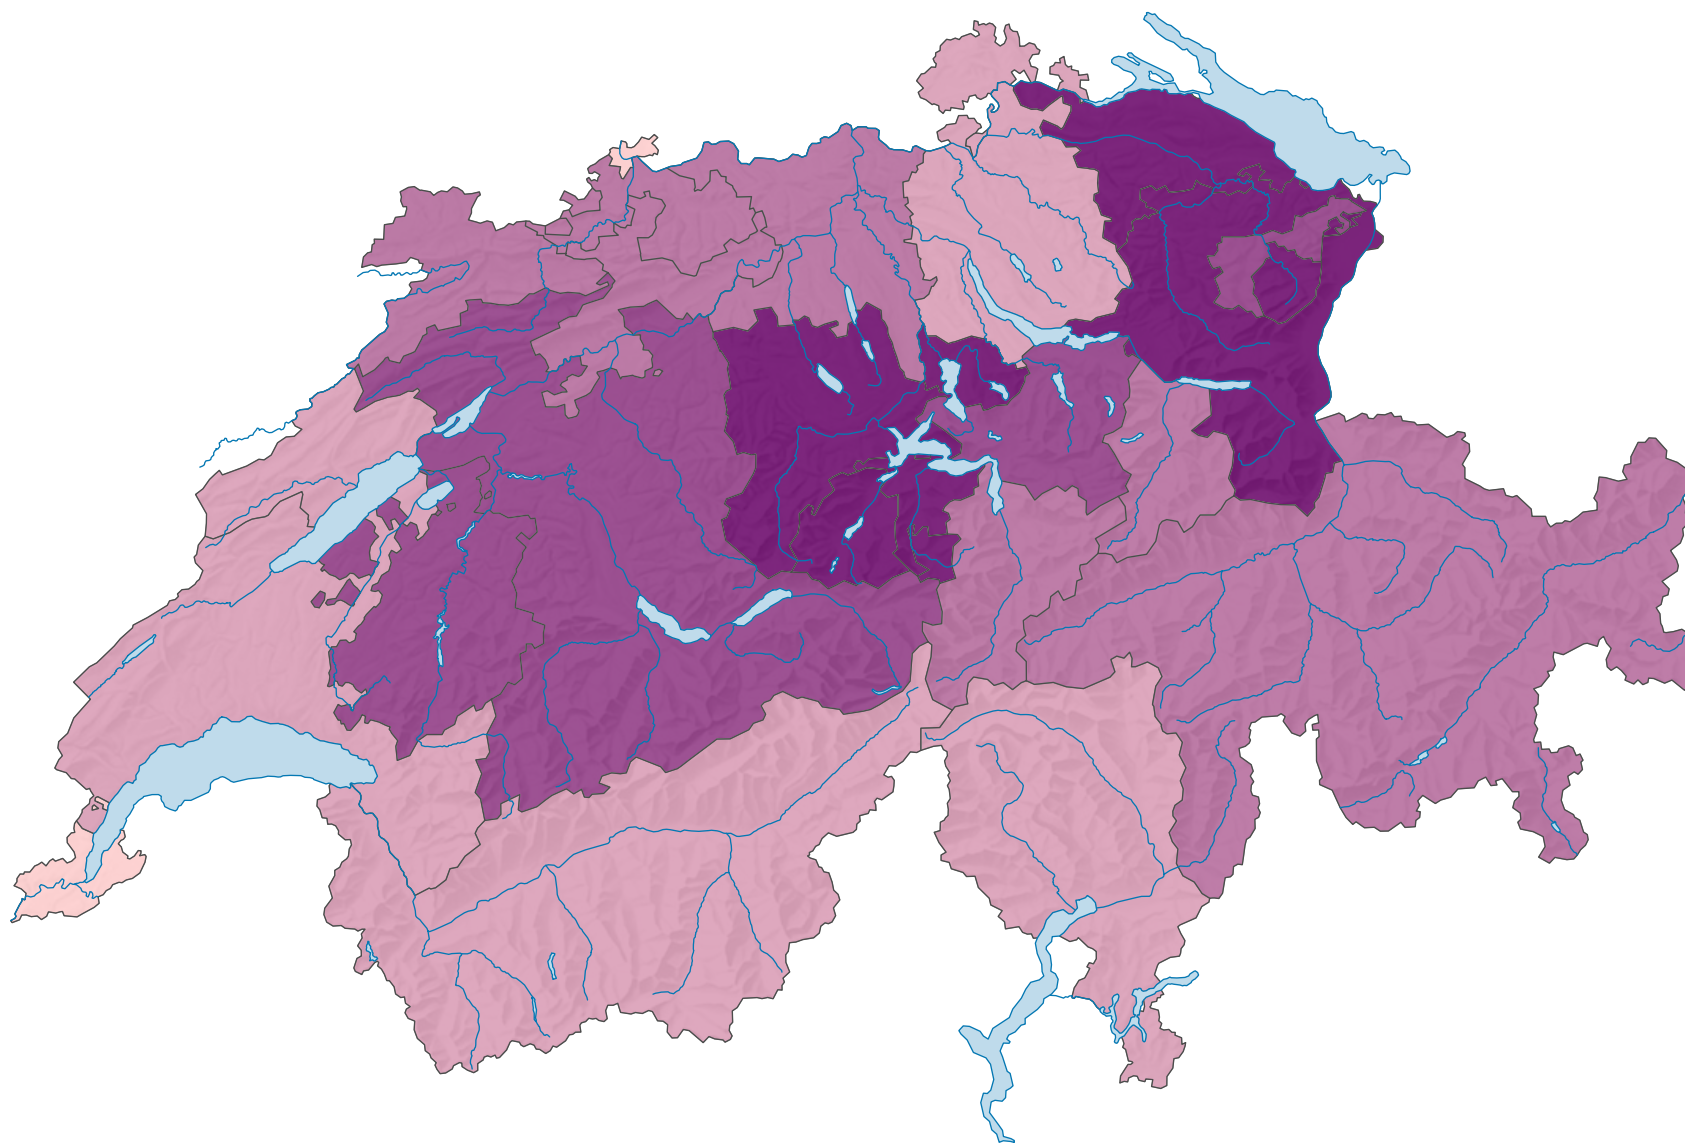

## Grossvieheinheiten\* pro ha

Schweiz: 1,26

\* Definition siehe Erläuterungen

0 25 50 km

Raumgliederung:  
Kantone