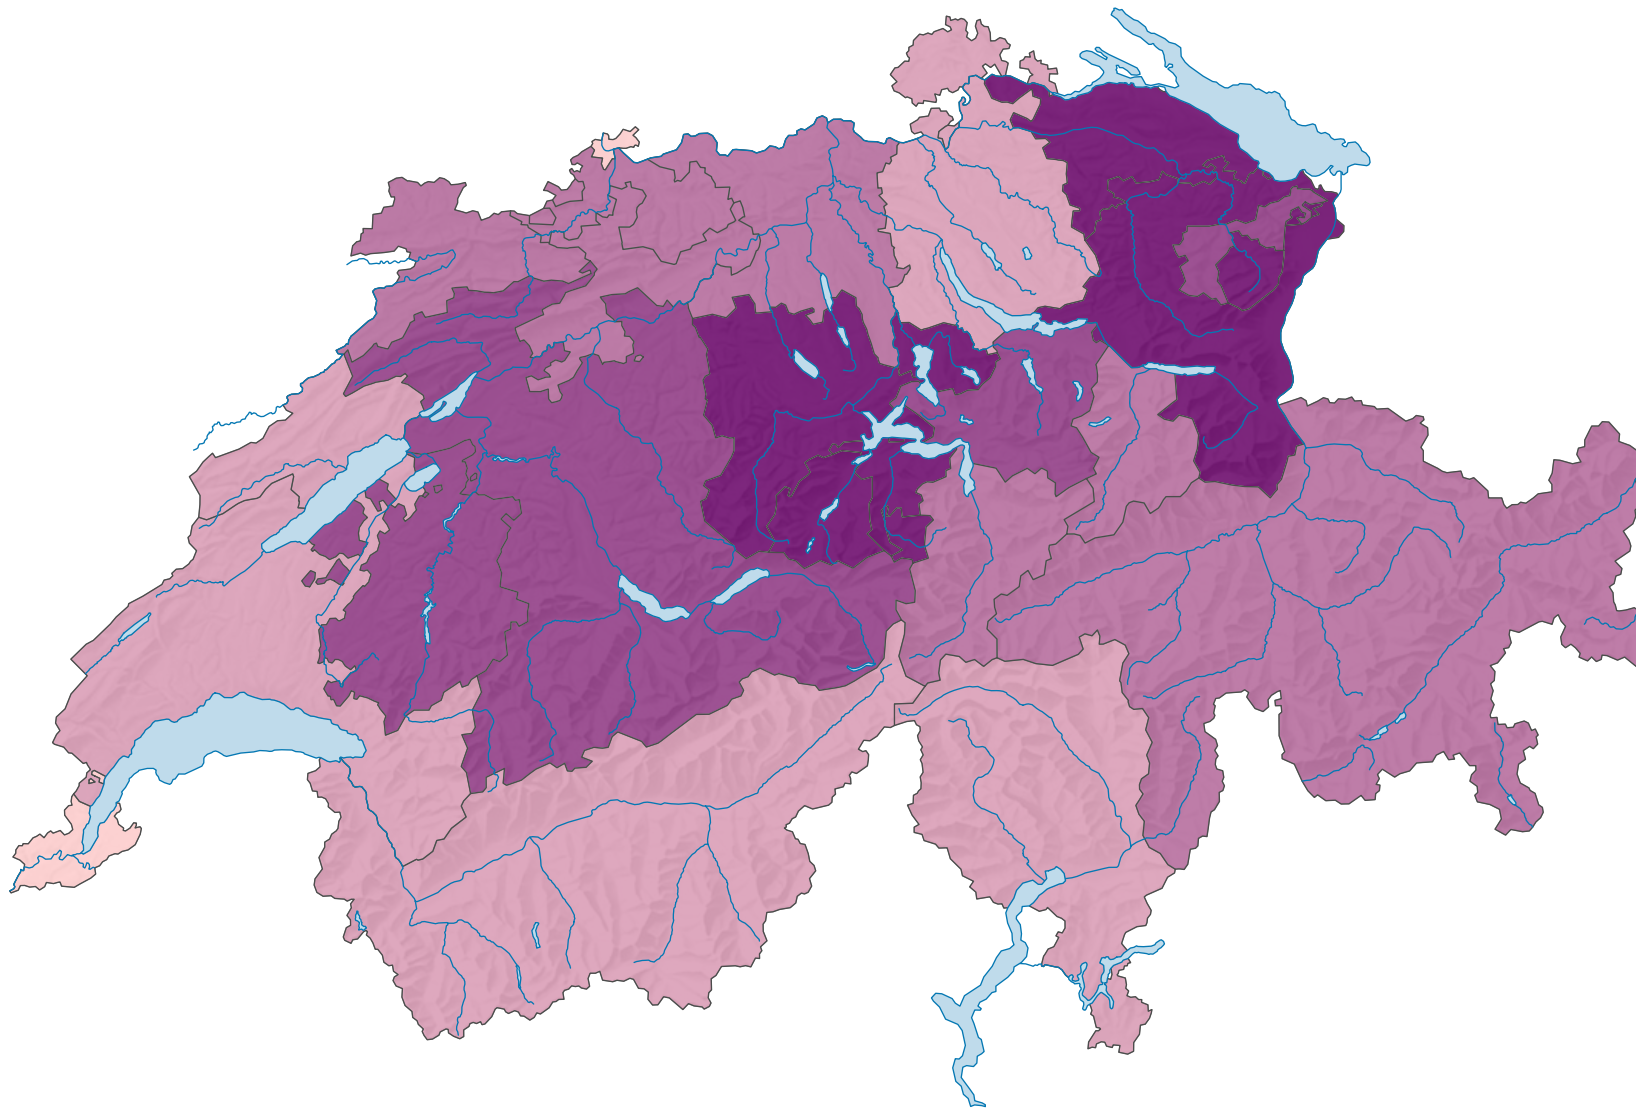

Grossvieheinheiten* pro ha

Schweiz: 1,26

* Definition siehe Erläuterungen

0 35 70 km

Raumgliederung:
Kantone