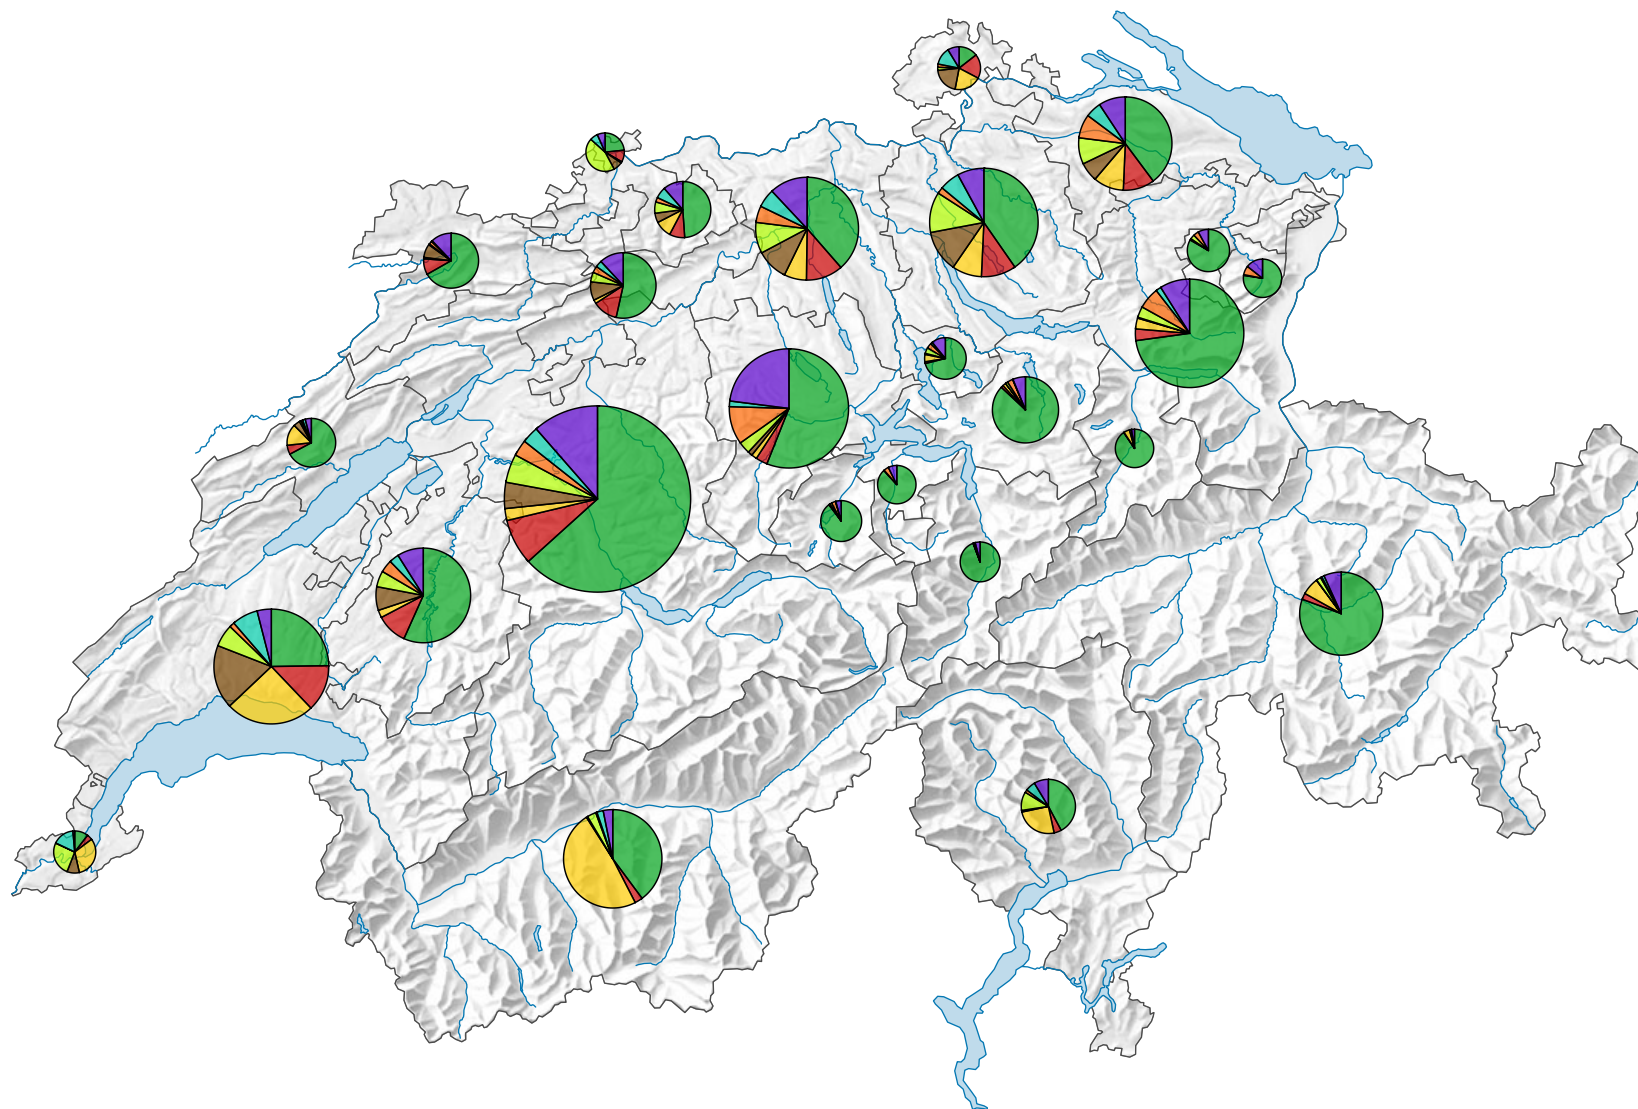

Emplois selon l'orientation technico-économique, en 2010

Total des emplois

Suisse: 167 462

Pour des raisons de lisibilité, la taille des symboles ayant une valeur inférieure à 1 500 a été augmentée.

Emplois selon l'orientation technico-économique des exploitations:

- Production animale, herbivores (Suisse: 91 793)
- Production mixte culture-élevage (Suisse: 12 236)
- Cultures permanentes (Suisse: 15 644)
- Grandes cultures (Suisse: 9 701)
- Cultures horticoles (Suisse: 9 251)
- Production animale hors sol (granivores) (Suisse: 6 321)
- Production mixte, polyculture (Suisse: 6 033)
- Production mixte, polyélevage (Suisse: 16 483)

0 35 70 km

Niveau géographique:
Cantons