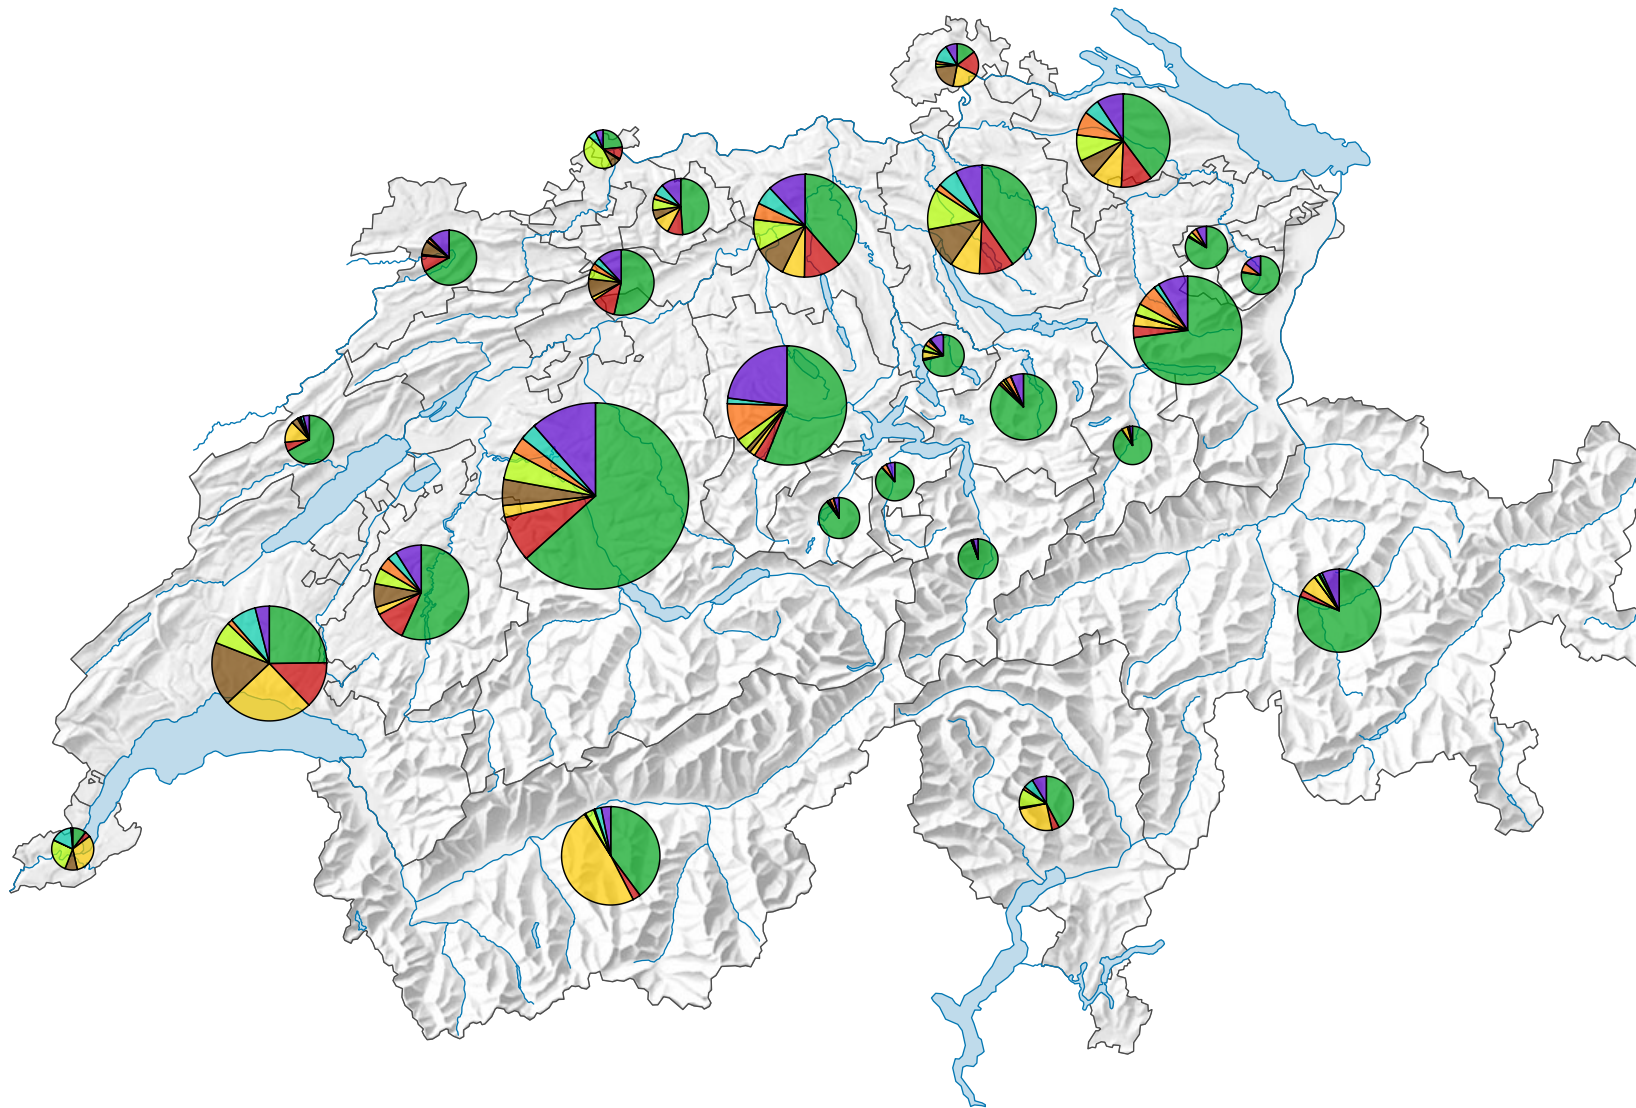

Beschäftigte nach betriebswirtschaftlicher Ausrichtung, 2010

Total Beschäftigte

Schweiz: 167 462

Symbole mit einem Wert unter 1 500 wurden zur besseren Lesbarkeit visuell vergrössert dargestellt.

Beschäftigte nach betriebswirtschaftlicher Ausrichtung:

- Spezialisierte Weideviehbetriebe (Schweiz: 91 793)
- Gemischte Betriebe (Schweiz: 12 236)
- Spezialisierte Dauerkulturbetriebe (Schweiz: 15 644)
- Spezialisierte Ackerbaubetriebe (Schweiz: 9 701)
- Spezialisierte Gartenbaubetriebe (Schweiz: 9 251)
- Spezialisierte Veredlungsbetriebe in der Tierproduktion (Schweiz: 6 321)
- Pflanzenbauverbundbetriebe (Schweiz: 6 033)
- Viehhaltungsverbundbetriebe (Schweiz: 16 483)

0 35 70 km

Raumgliederung:
Kantone