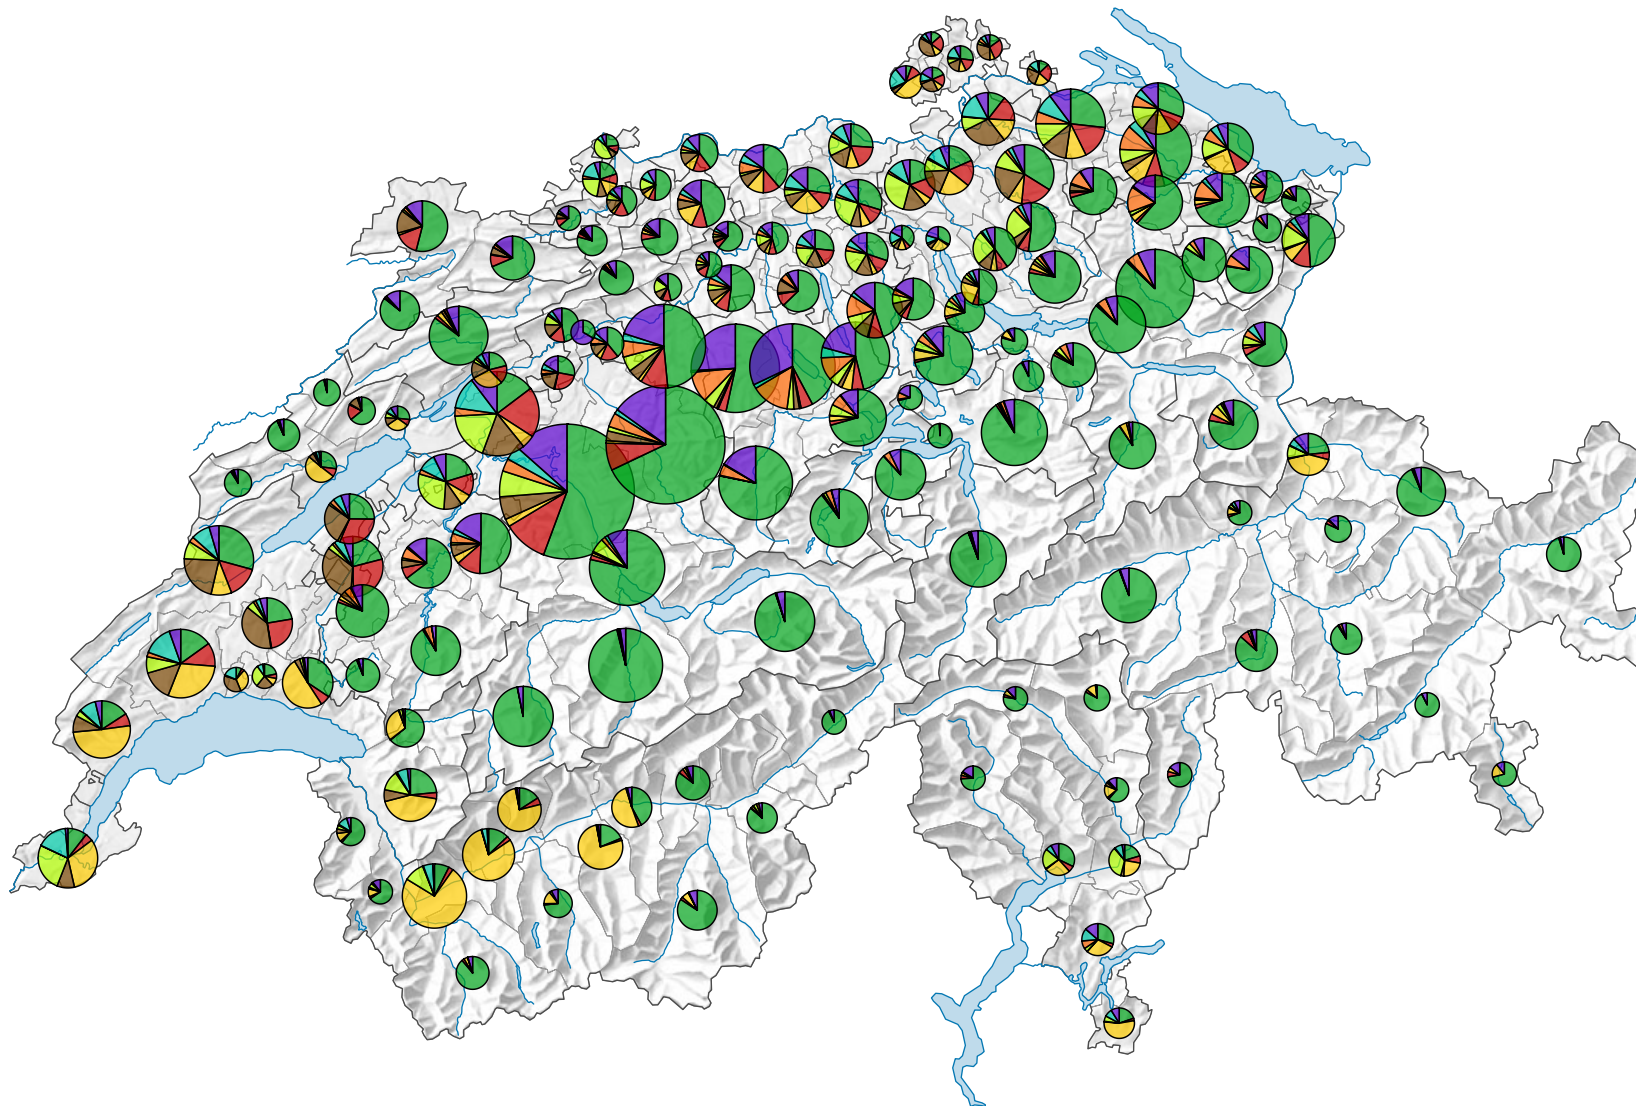

Beschäftigte nach betriebswirtschaftlicher Ausrichtung, 2010

Total Beschäftigte

Schweiz: 167 462

Symbole mit einem Wert unter 300 wurden zur besseren Lesbarkeit visuell vergrössert dargestellt.

Beschäftigte nach betriebswirtschaftlicher Ausrichtung:

- Spezialisierte Weideviehbetriebe (Schweiz: 91 793)
- Gemischte Betriebe (Schweiz: 12 236)
- Spezialisierte Dauerkulturbetriebe (Schweiz: 15 644)
- Spezialisierte Ackerbaubetriebe (Schweiz: 9 701)
- Spezialisierte Gartenbaubetriebe (Schweiz: 9 251)
- Spezialisierte Veredelungsbetriebe in der Tierproduktion (Schweiz: 6 321)
- Pflanzenbauverbundbetriebe (Schweiz: 6 033)
- Viehhaltungsverbundbetriebe (Schweiz: 16 483)

0 35 70 km

Raumgliederung:
Bezirke