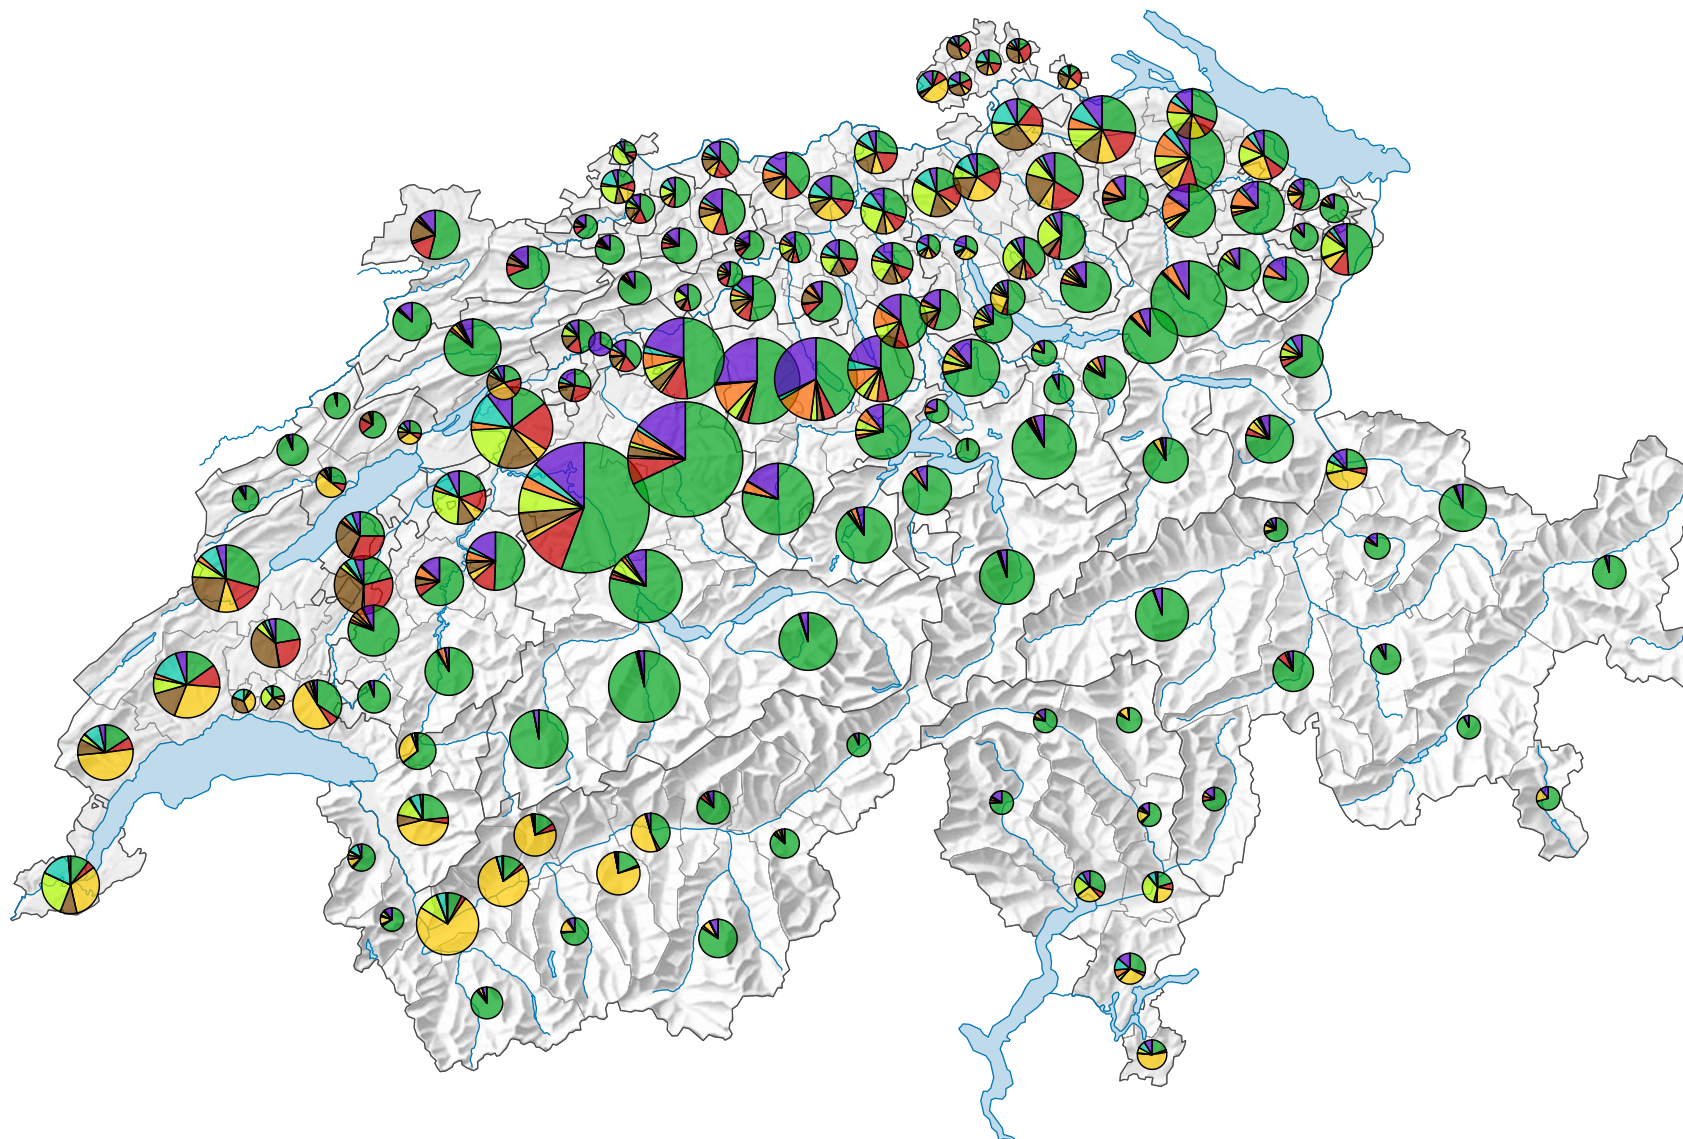

Beschäftigte nach betriebswirtschaftlicher Ausrichtung, 2010

Total Beschäftigte

Schweiz: 167 462

Symbole mit einem Wert unter 300 wurden zur besseren Lesbarkeit visuell vergrößert dargestellt.

Beschäftigte nach betriebswirtschaftlicher Ausrichtung:

- Spezialisierte Weideviehbetriebe (Schweiz: 91 793)
- Gemischte Betriebe (Schweiz: 12 236)
- Spezialisierte Dauerkulturbetriebe (Schweiz: 15 644)
- Spezialisierte Ackerbaubetriebe (Schweiz: 9 701)
- Spezialisierte Gartenbaubetriebe (Schweiz: 9 251)
- Spezialisierte Veredelungsbetriebe in der Tierproduktion (Schweiz: 6 321)
- Pflanzenbauverbundbetriebe (Schweiz: 6 033)
- Viehhaltungsverbundbetriebe (Schweiz: 16 483)

Raumgliederung:
Bezirke