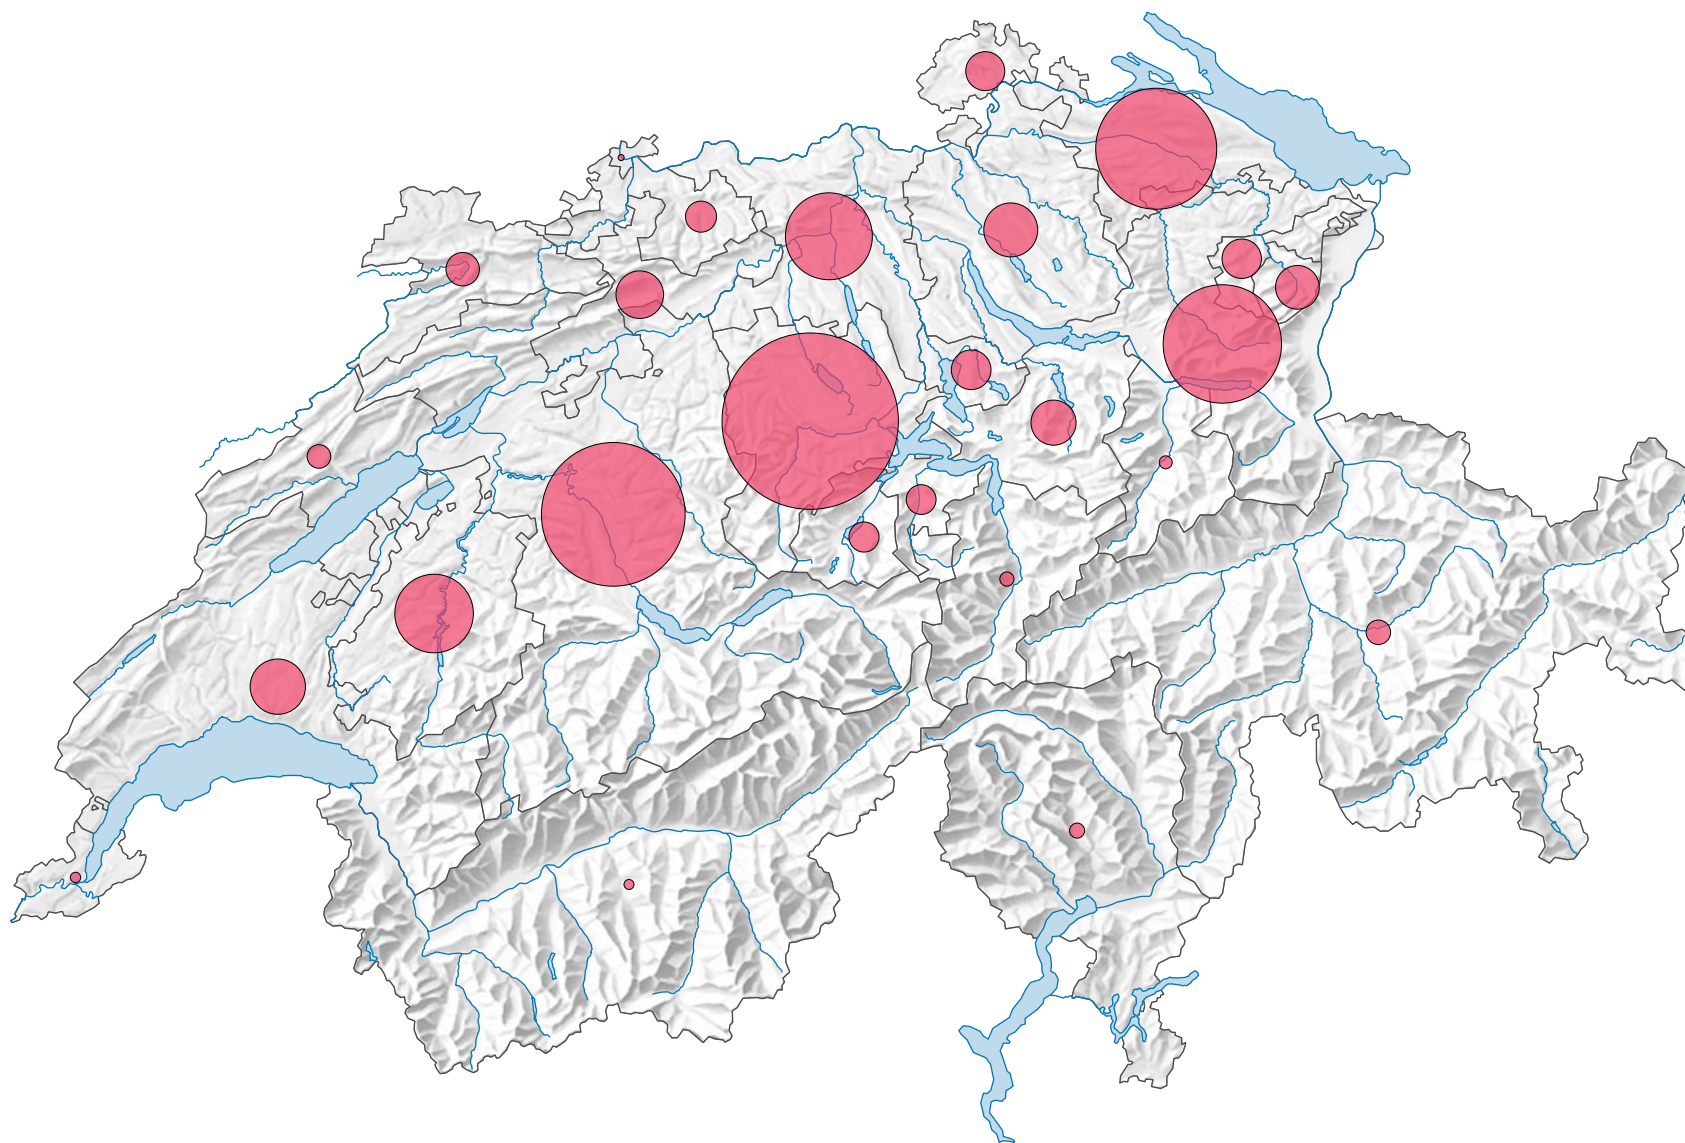

# Porcs, en 2010

## Nombre de porcs

**Suisse: 1 588 998**

Pour des raisons de lisibilité, la taille des symboles ayant une valeur inférieure à 500 a été augmentée.

0 25 50 km

Niveau géographique:  
Cantons