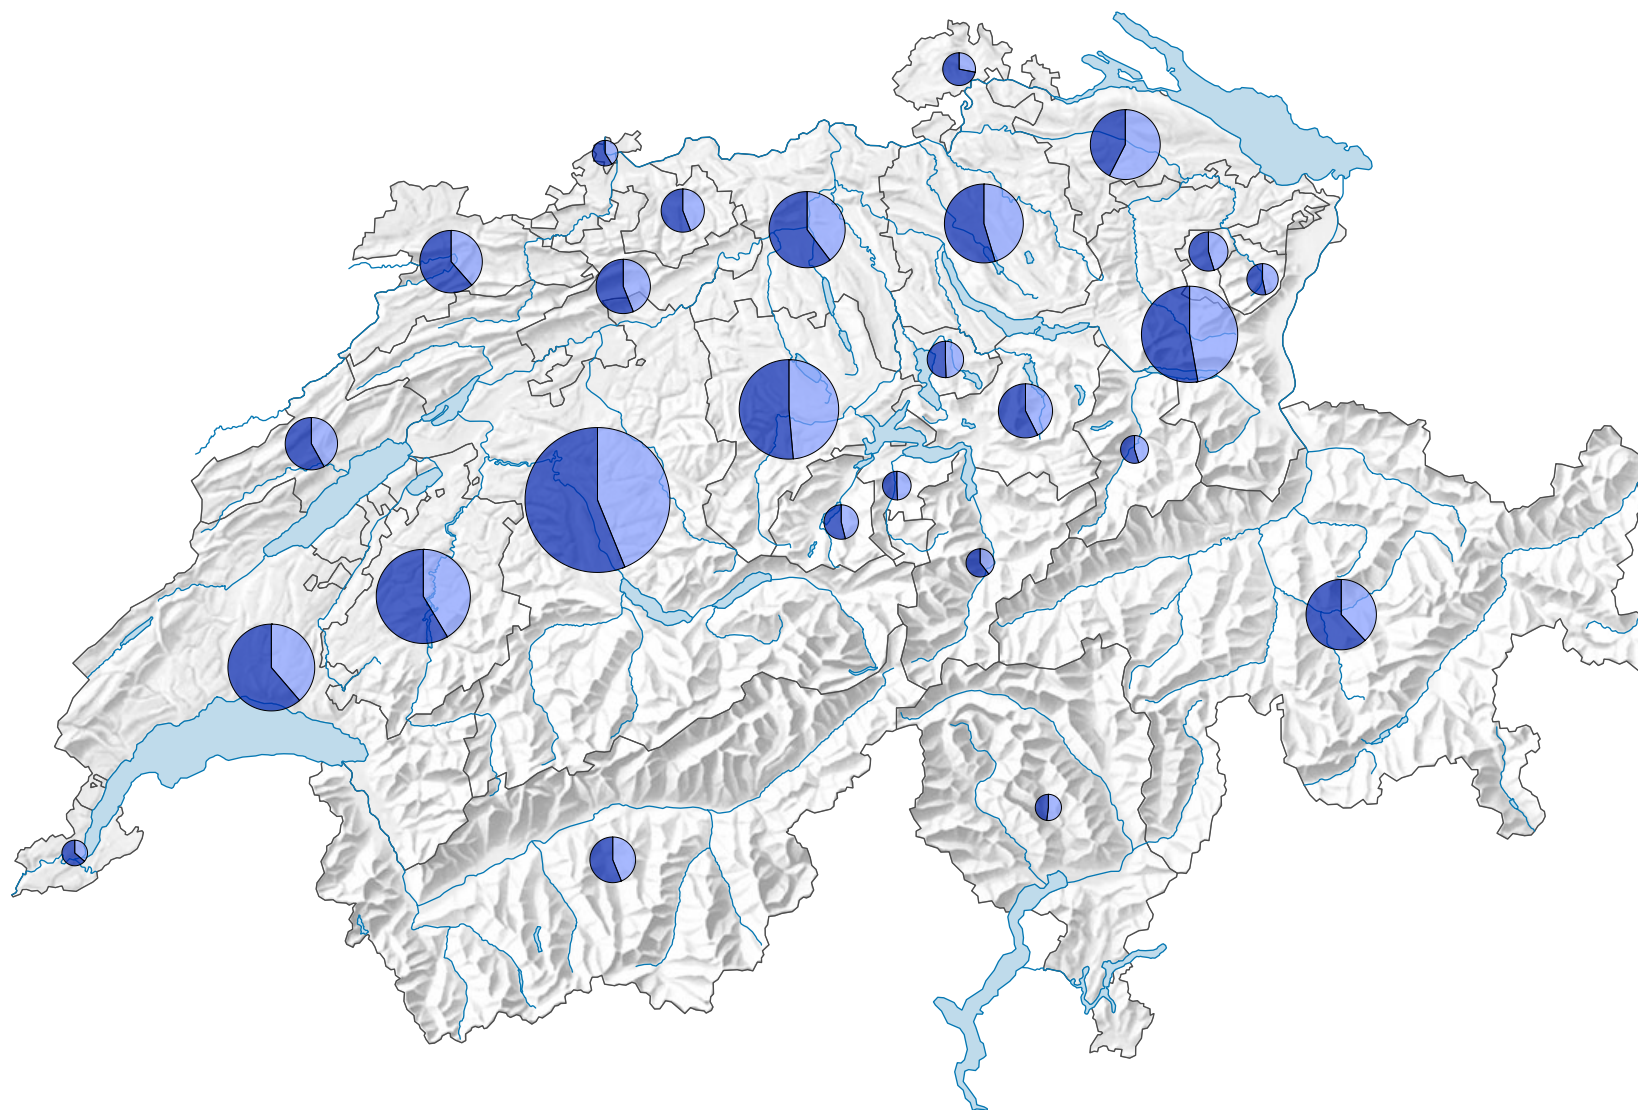

Cheptel bovin, en 2010

Nombre de bovins

Suisse: 1 591 233

Pour des raisons de lisibilité, la taille des symboles ayant une valeur inférieure à 10 000 a été augmentée.

Parts:

0 35 70 km

Niveau géographique:
Cantons