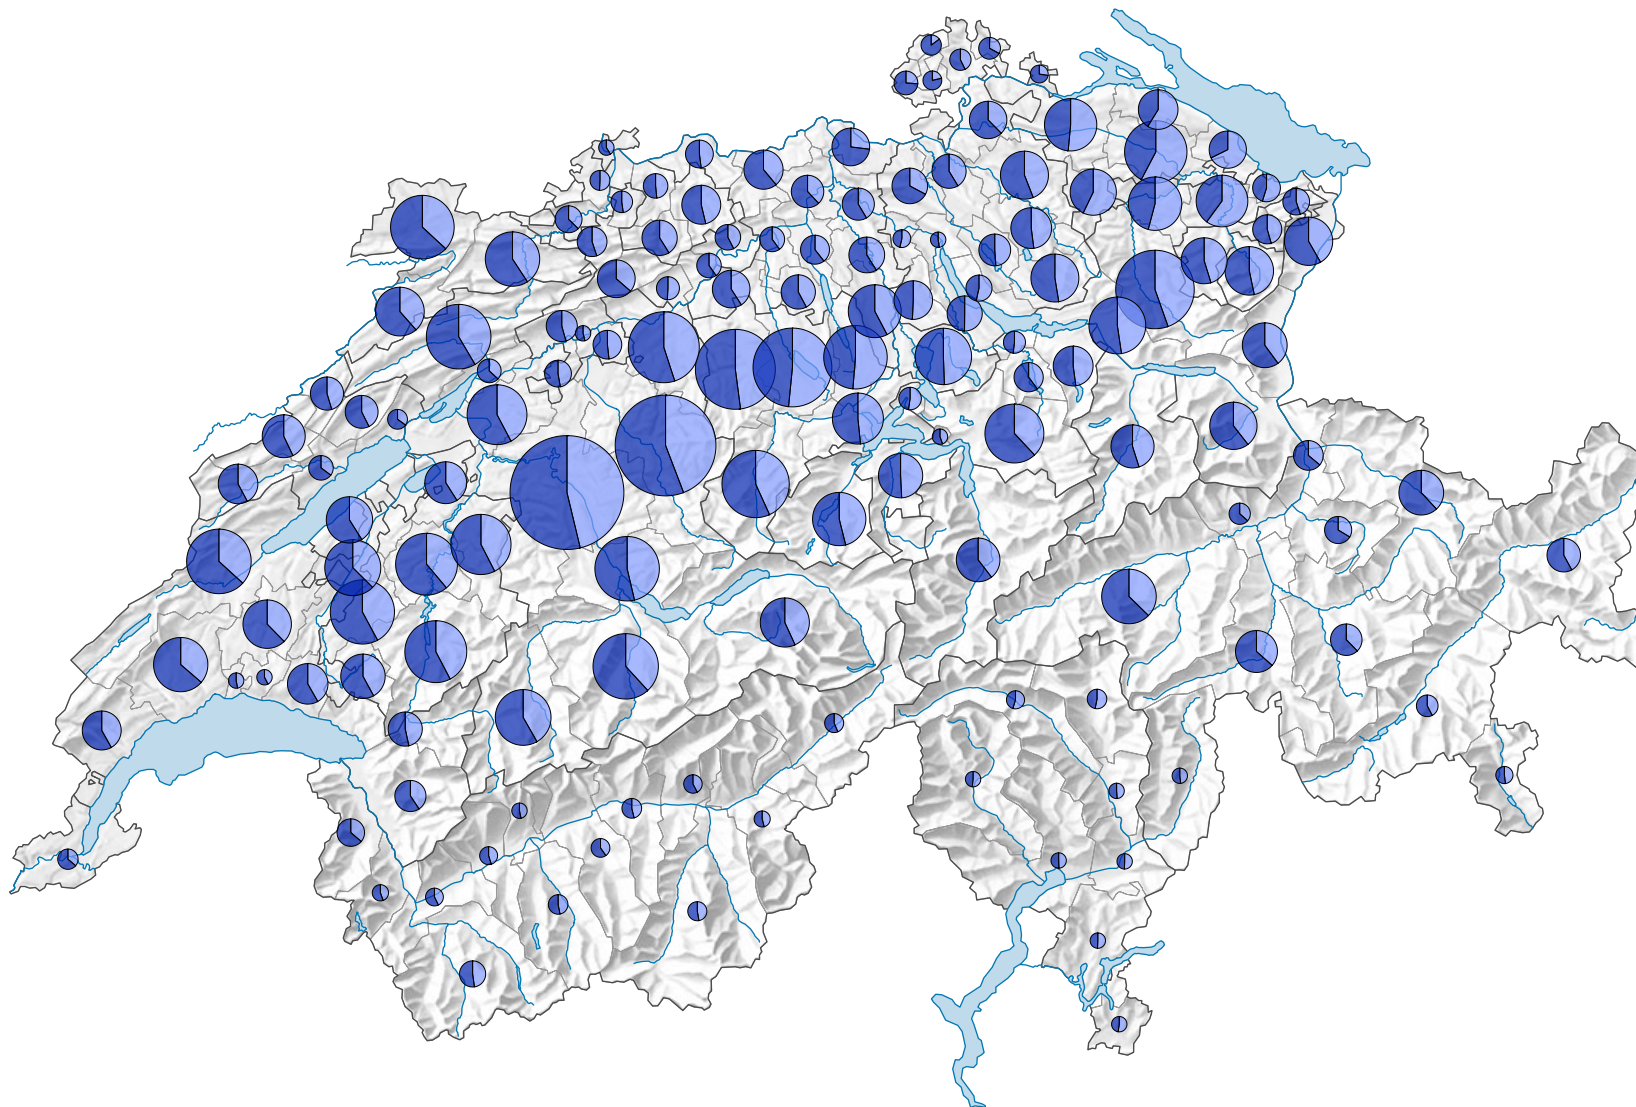

Anzahl Rindvieh

Schweiz: 1 591 233

Symbole mit einem Wert unter 1 500 wurden zur besseren Lesbarkeit visuell vergrößert dargestellt.

Anteile:

0 35 70 km

Raumgliederung:
Bezirke