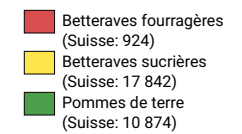

Plantes sarclées:

Niveau géographique:
Districts