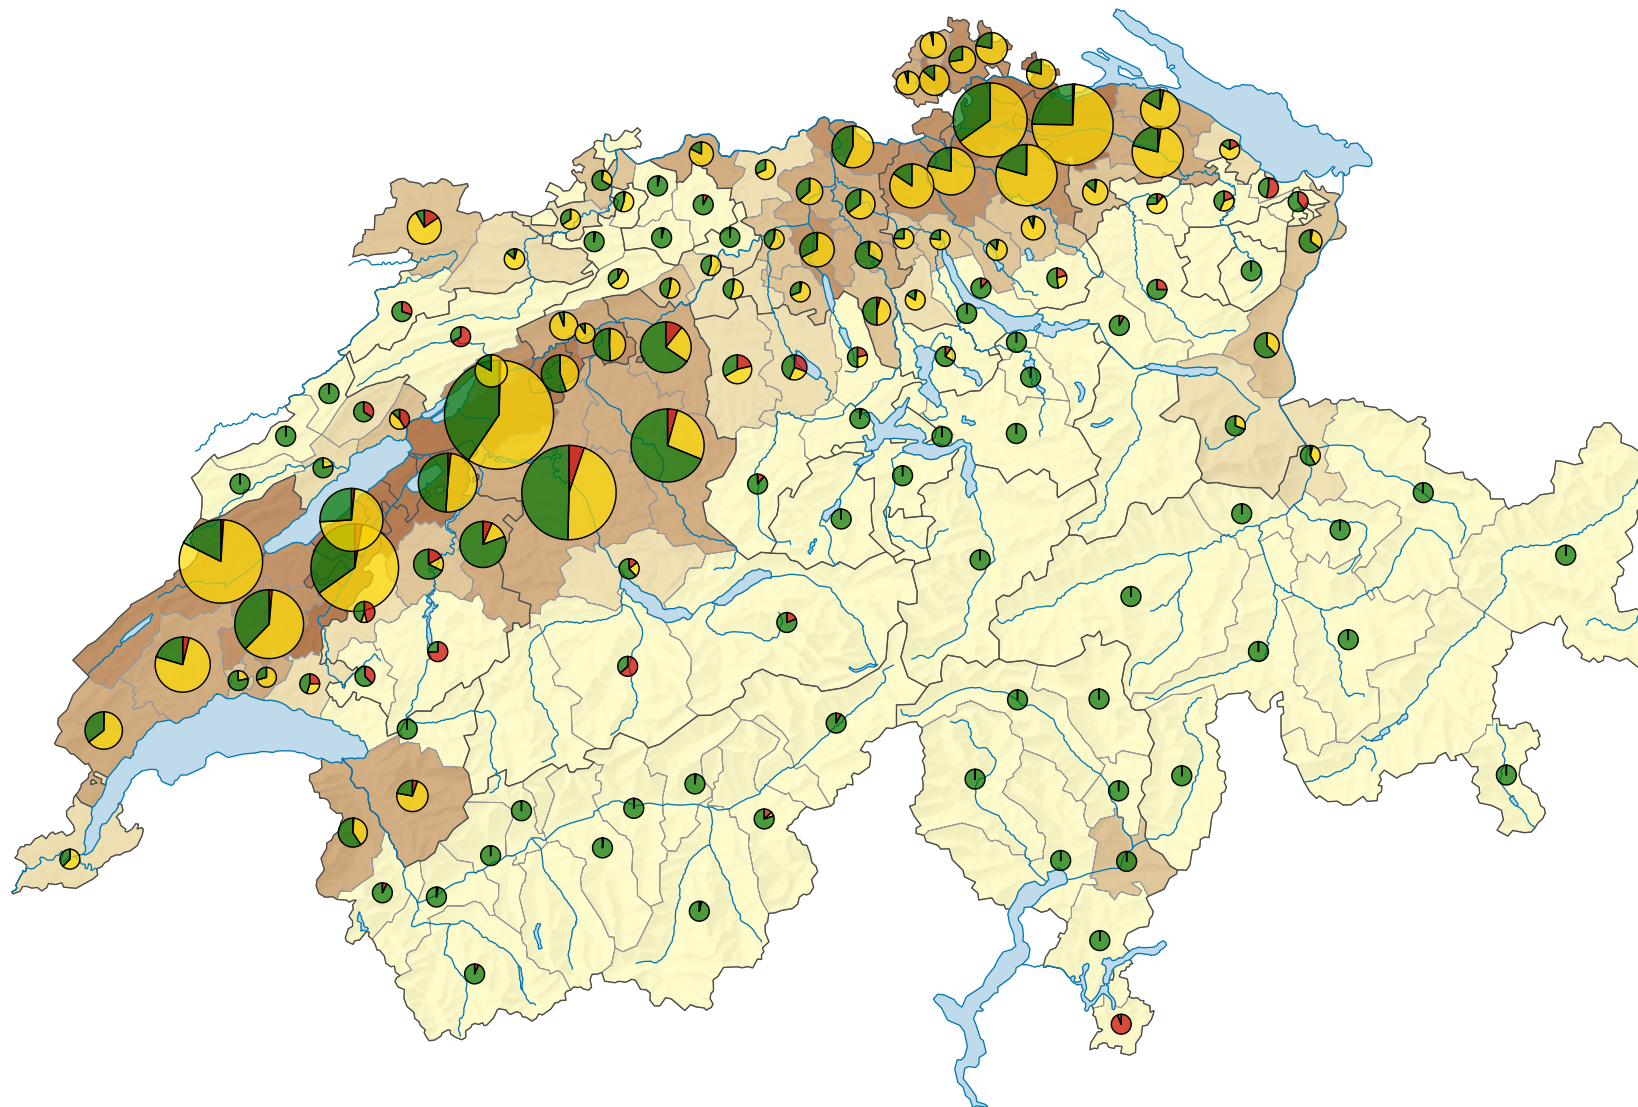

# Surfaces de culture de plantes sarclées, en 2010

## Part de la surface agricole utile, en %

Suisse: 2,8

## Surfaces de culture de plantes sarclées en hectares

Suisse: 29 640

Les symboles ayant une valeur inférieure à 1 ont été masqués.

Pour des raisons de lisibilité, la taille des symboles ayant une valeur inférieure à 100 a été augmentée.

## Plantes sarclées:

Niveau géographique:  
Districts