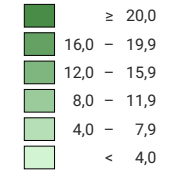

## Anteil Biofläche an der landwirtschaftlichen Nutzfläche, in %

Schweiz: 10,6