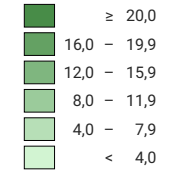

## Anteil Biofläche an der landwirtschaftlichen Nutzfläche, in %

Schweiz: 10,6