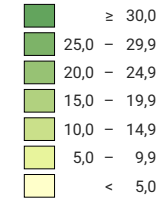

Surface agricole utile par exploitation, en hectares

Suisse: 17,8

Exploitations agricoles selon les classes de grandeur

Suisse: 59 065

Pour des raisons de lisibilité, la taille des symboles ayant une valeur inférieure à 200 a été augmentée.

Exploitations agricoles selon les classes de grandeur

Niveau géographique:
Cantons