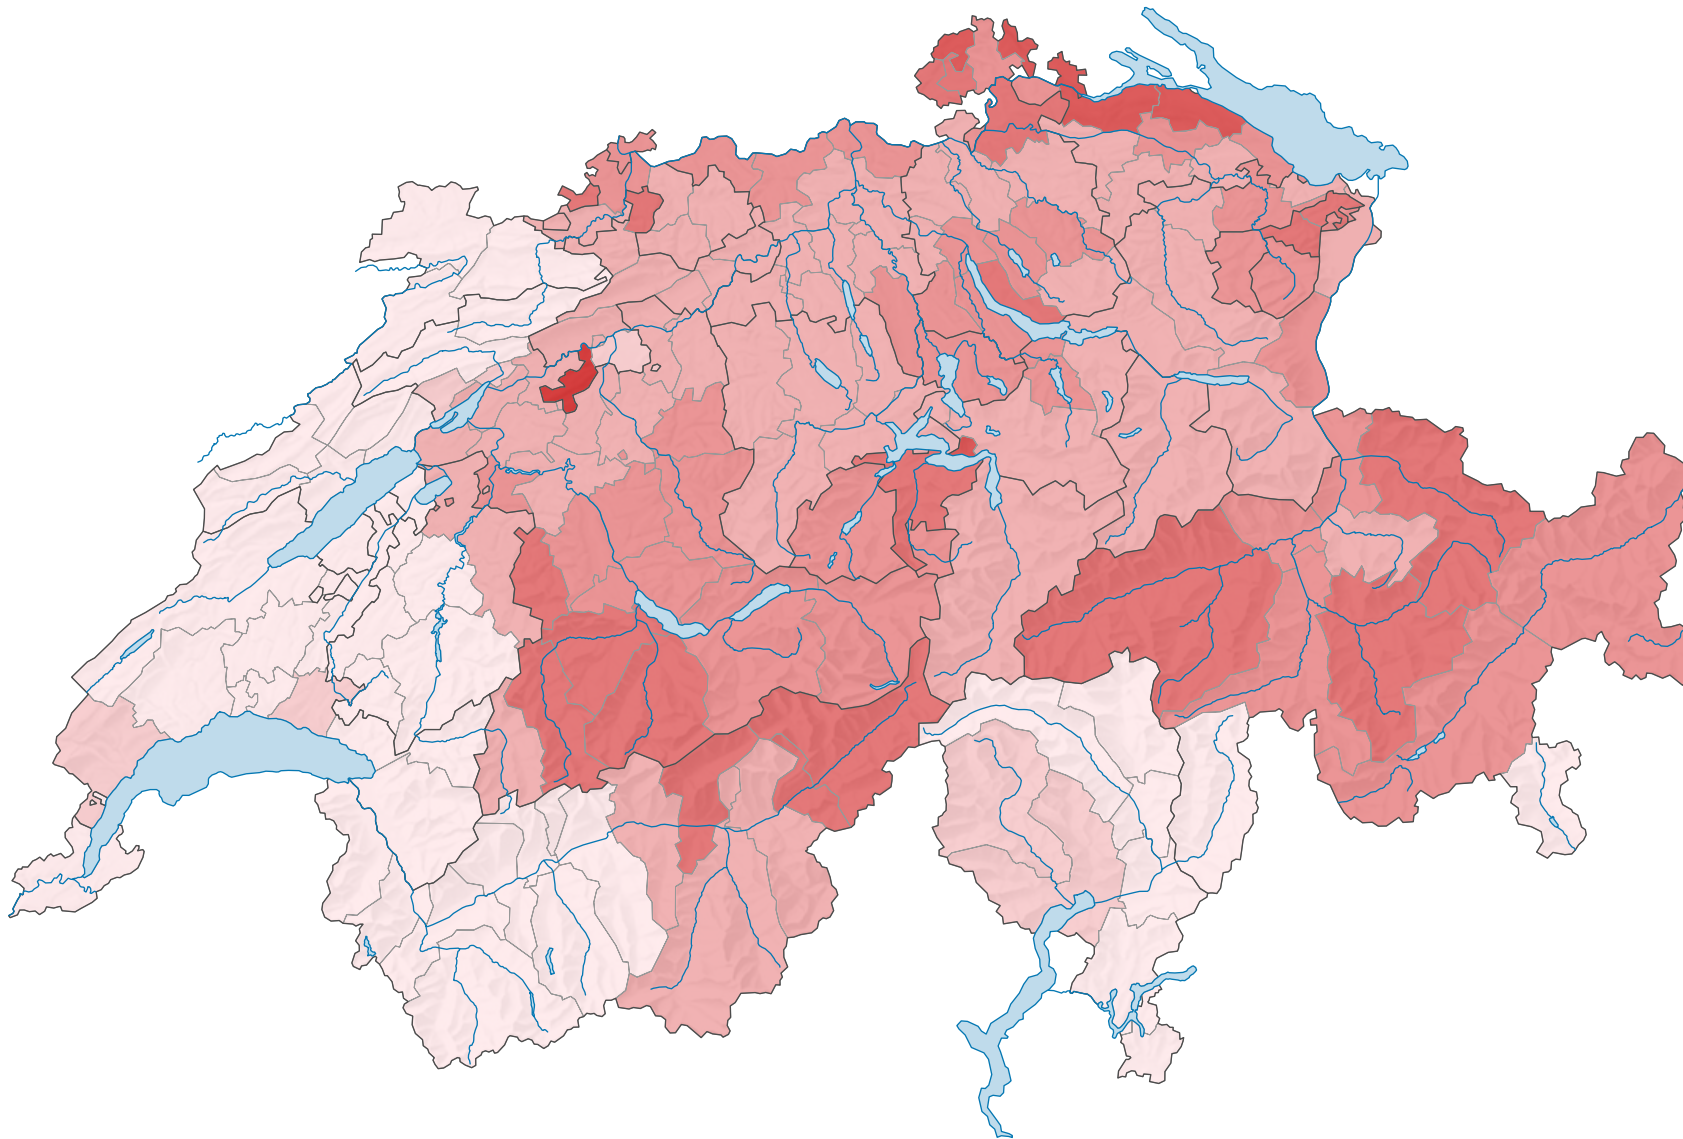

Population résidante permanente de nationalité allemande, en 2008

Part des ressortissants allemands dans la population résidante permanente étrangère, en %

Suisse: 14,1

0 25 50 km

Niveau géographique:
Districts