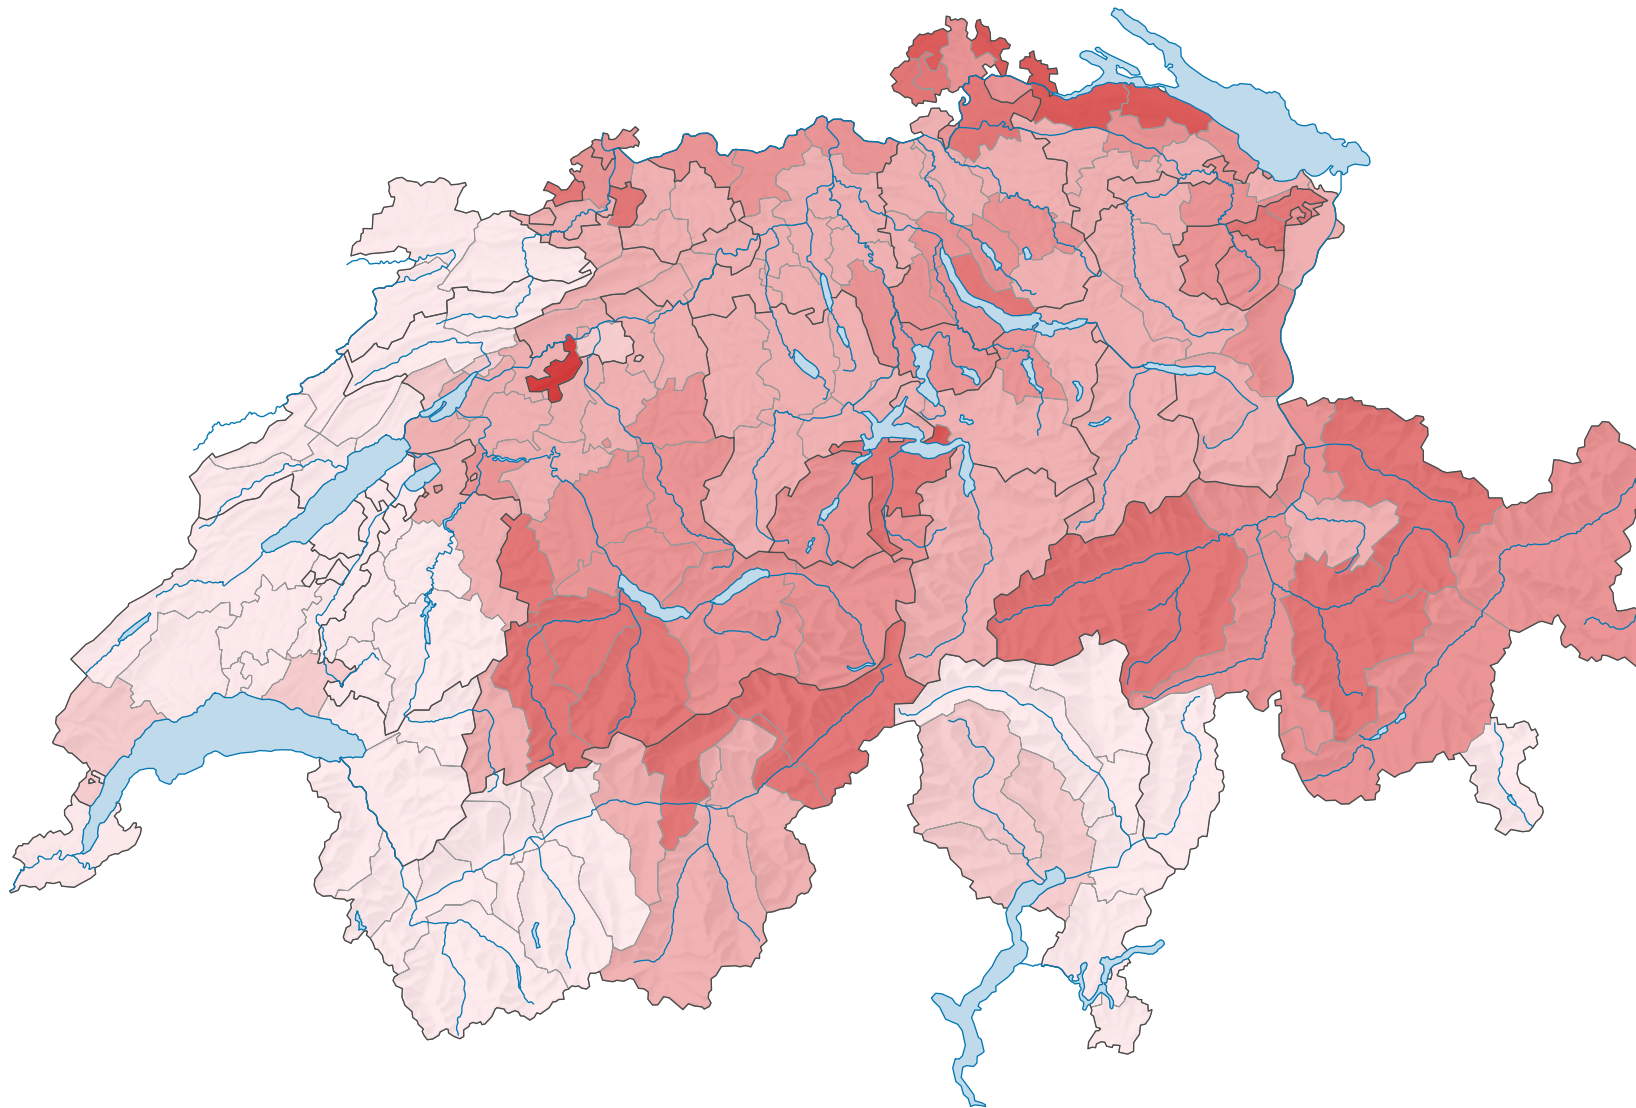

Population résidante permanente de nationalité allemande, en 2008

Part des ressortissants allemands dans la population résidante permanente étrangère, en %

Suisse: 14,1

0 35 70 km

Niveau géographique:
Districts