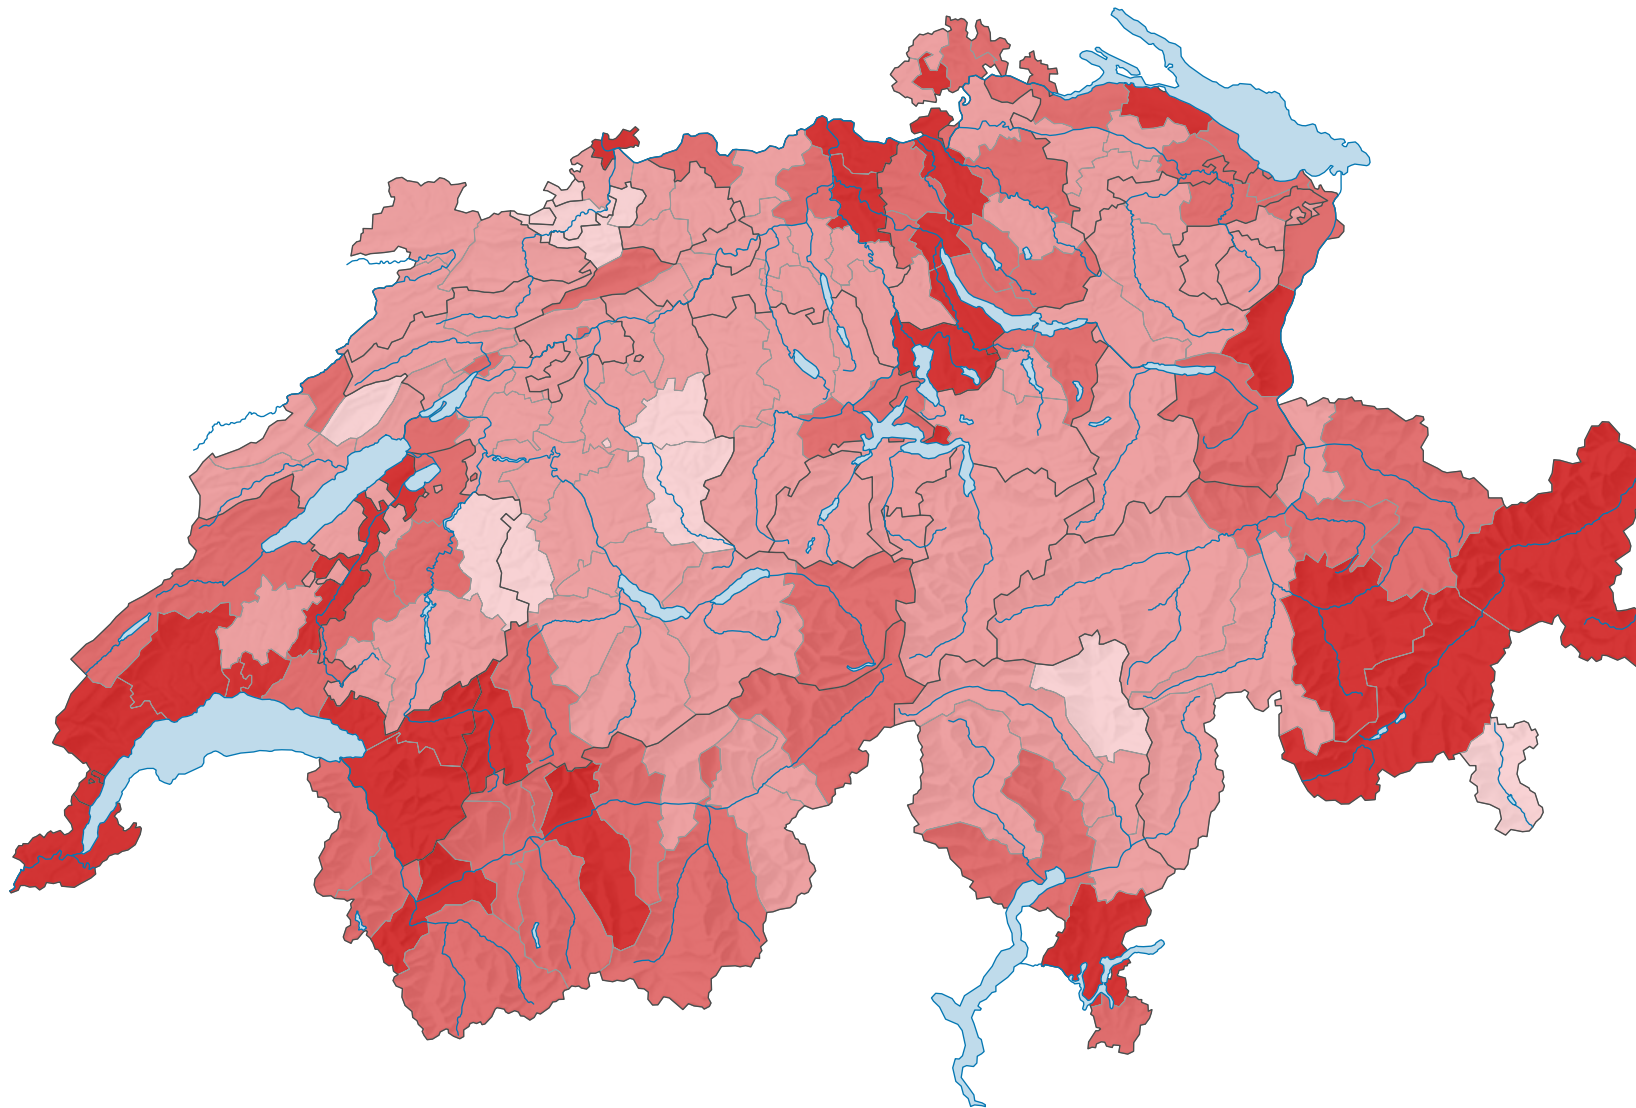

Différence entre immigrations et émigrations pour 1 000 habitants*

Suisse: 12,8

* population résidente permanente moyenne

0 35 70 km

Niveau géographique:
Districts