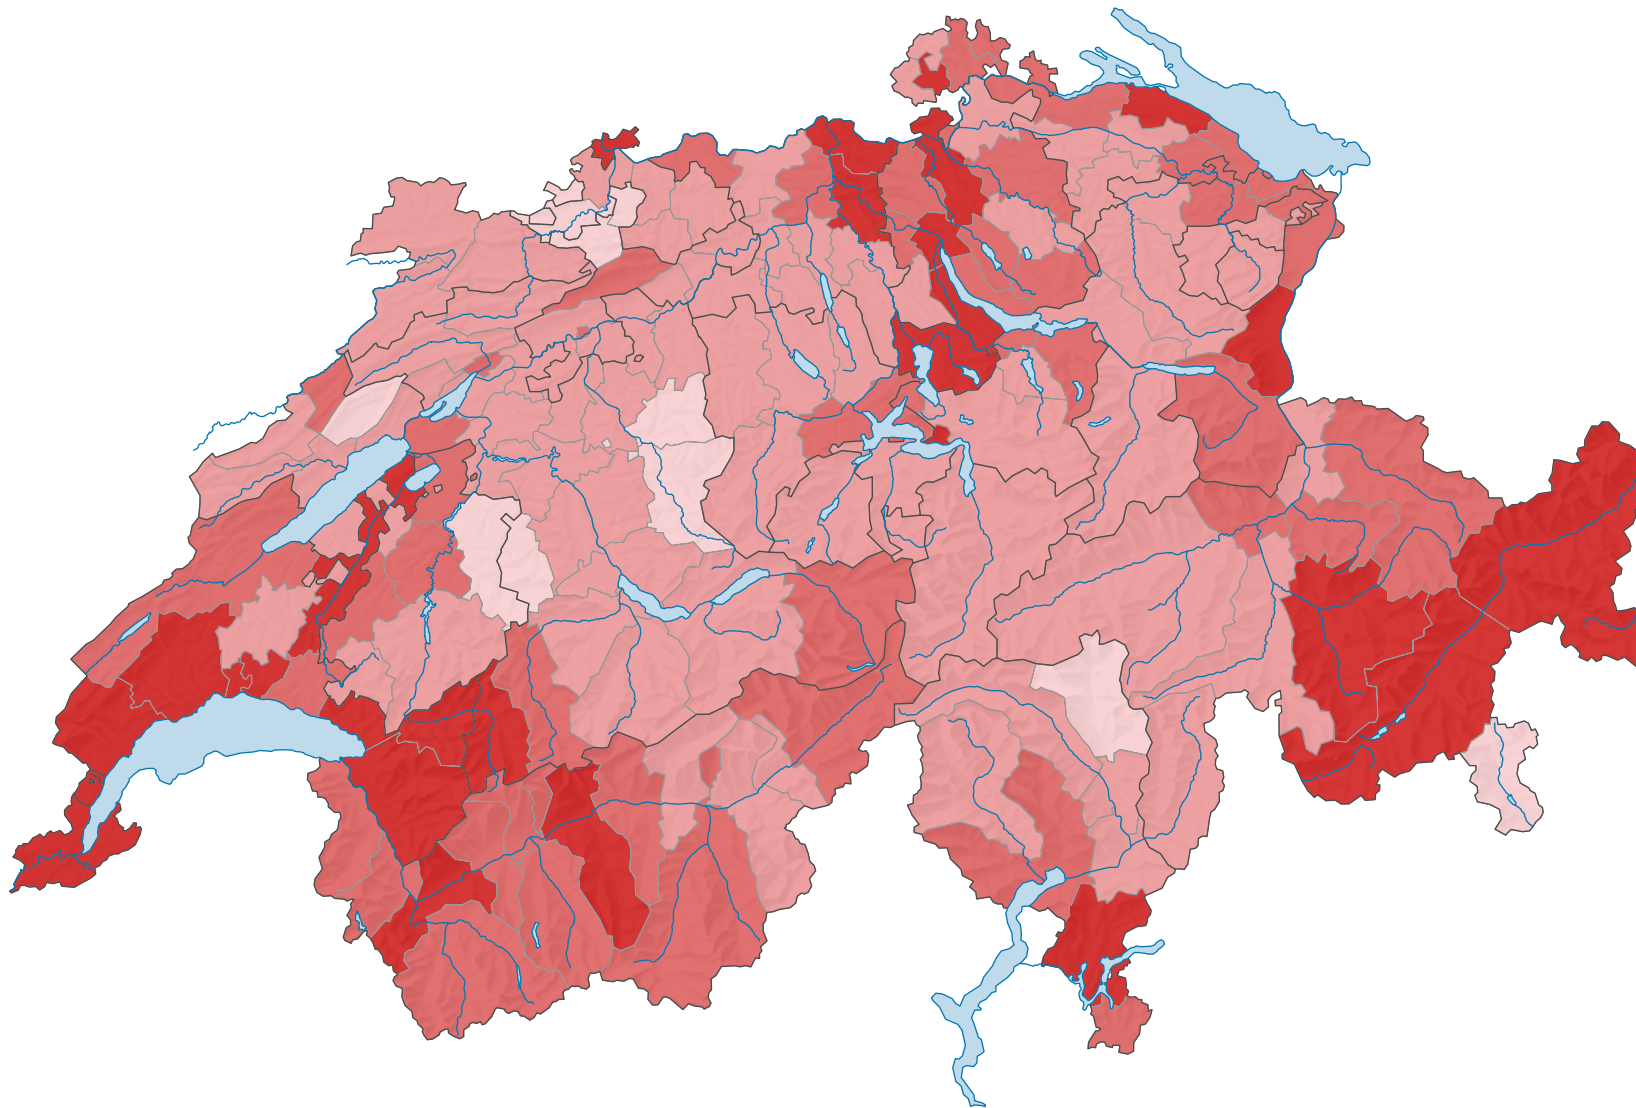

Differenz aus Ein- und Auswanderungen pro
1 000 Einwohner/innen*

Schweiz: 12,8

* mittlere ständige Wohnbevölkerung

0 35 70 km

Raumgliederung:
Bezirke