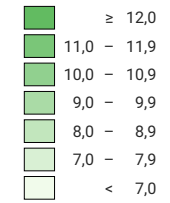

Lebendgeburten pro 1 000 Einwohner/innen*

Schweiz: 10,0

Anzahl Lebendgeborene

Schweiz: 76 691

* mittlere ständige Wohnbevölkerung

0 25 50 km

Raumgliederung:
Bezirke