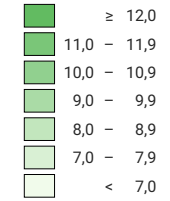

Lebendgeburten pro 1 000 Einwohner/innen*

Schweiz: 10,0

Anzahl Lebendgeborene

Schweiz: 76 691

* mittlere ständige Wohnbevölkerung

0 35 70 km

Raumgliederung:
Bezirke