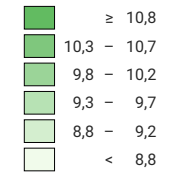

Lebendgeburtinnen pro 1 000 Einwohner/innen*

Schweiz: 9,9

Anzahl Lebendgeborene

Schweiz: 74 494

* mittlere ständige Wohnbevölkerung

Raumgliederung:
Kantone