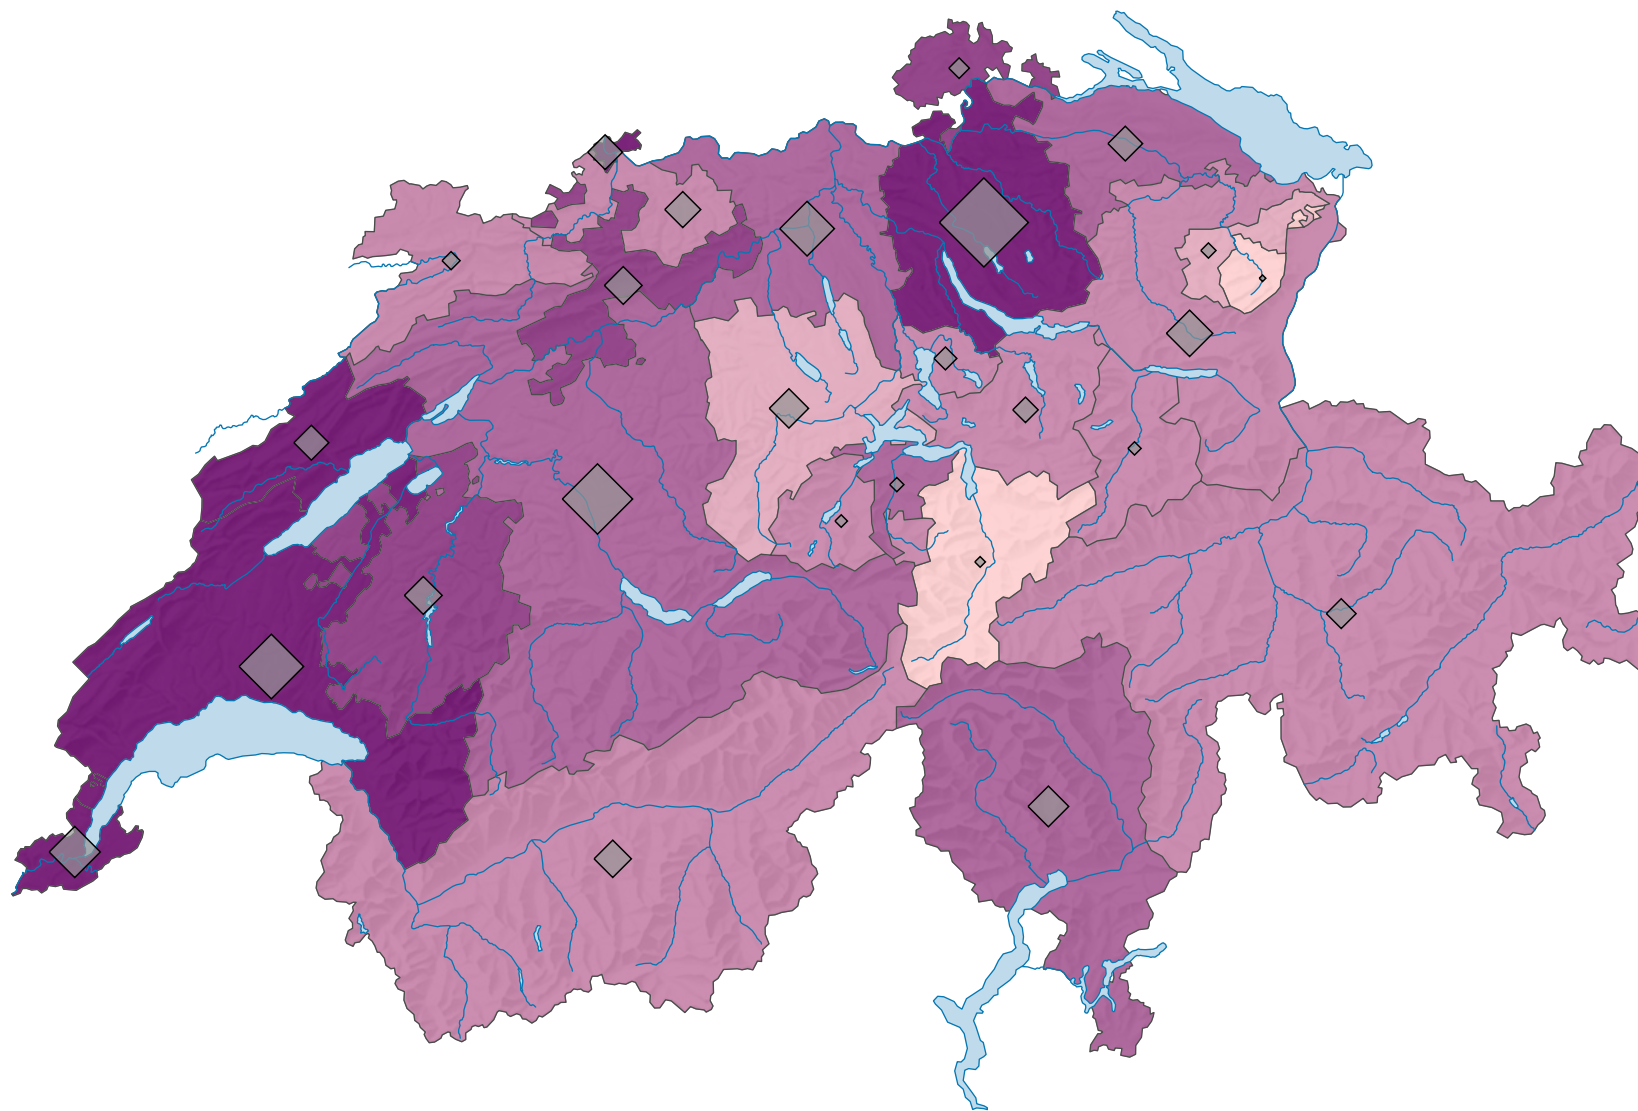

Taux brut de divortialité, en 2007

Nombre de divorces pour 1 000 habitants*

Suisse: 2,6

Nombre de divorces

Suisse: 19 882

* population résidente permanente moyenne

0 35 70 km

Niveau géographique:
Cantons