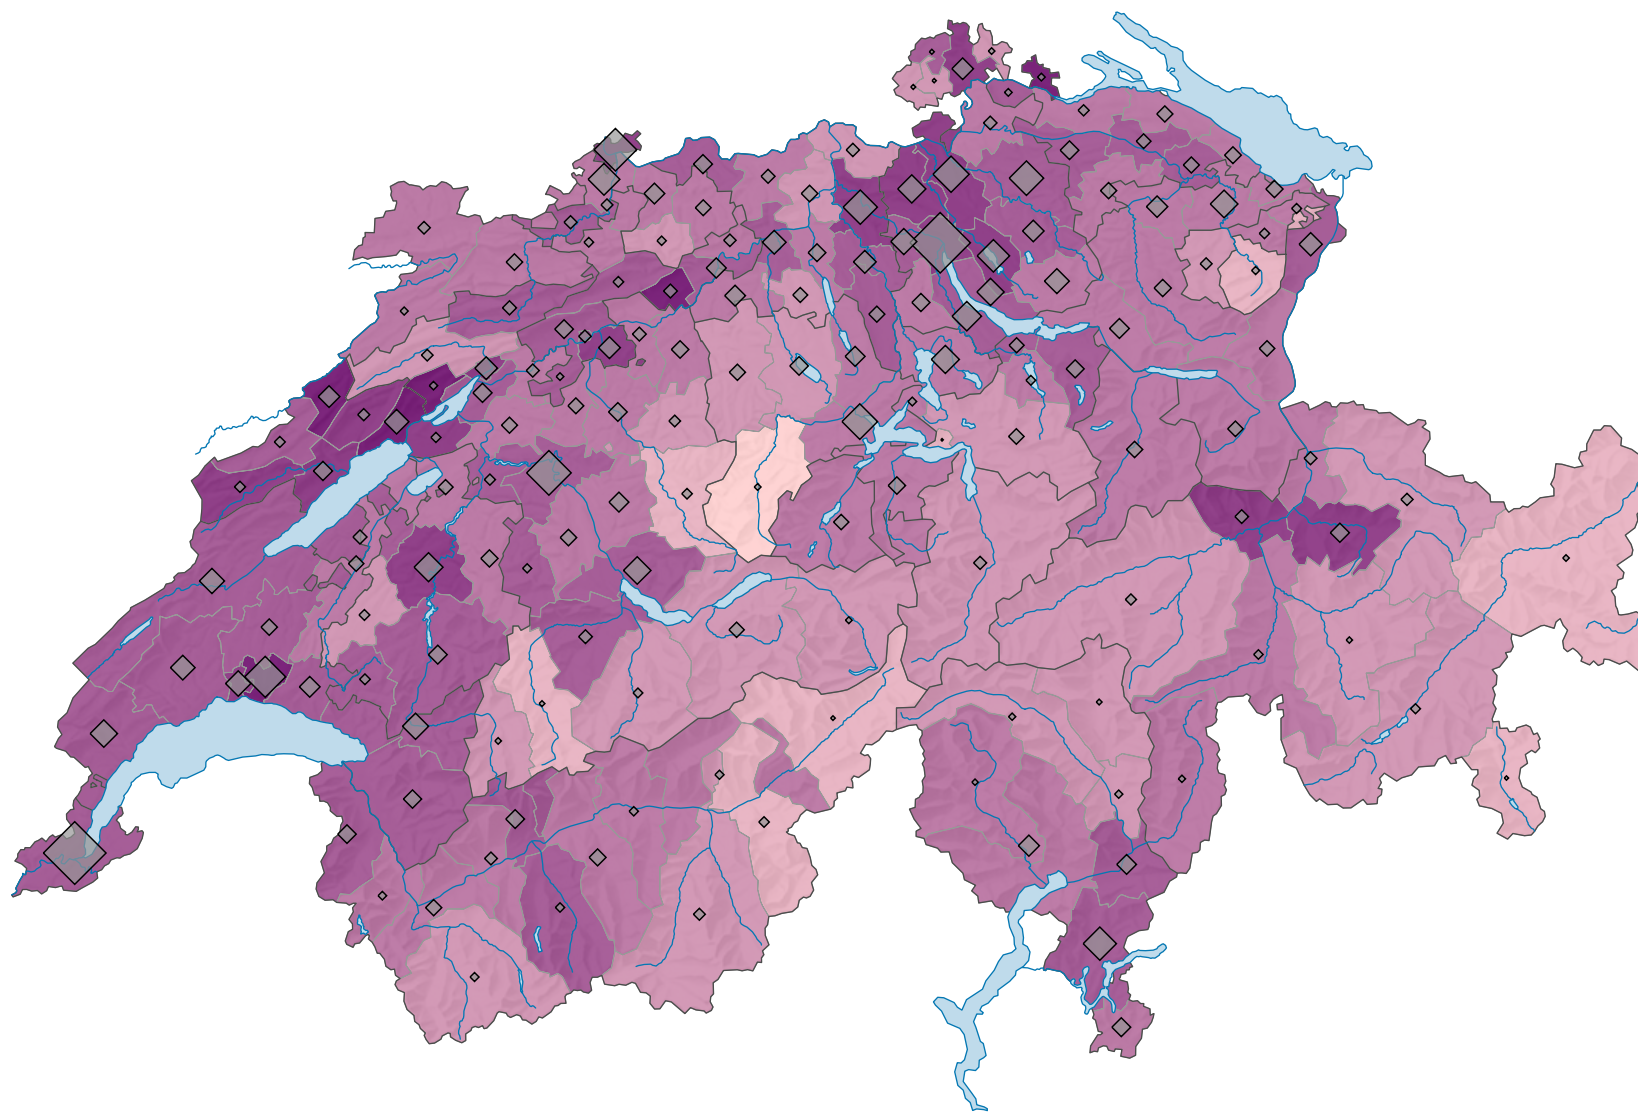

Taux brut de divortialité, en 2007

Nombre de divorces pour 1 000 habitants*

Suisse: 2,6

Nombre de divorces

Suisse: 19 882

* population résidente permanente moyenne

0 35 70 km

Niveau géographique:
Districts