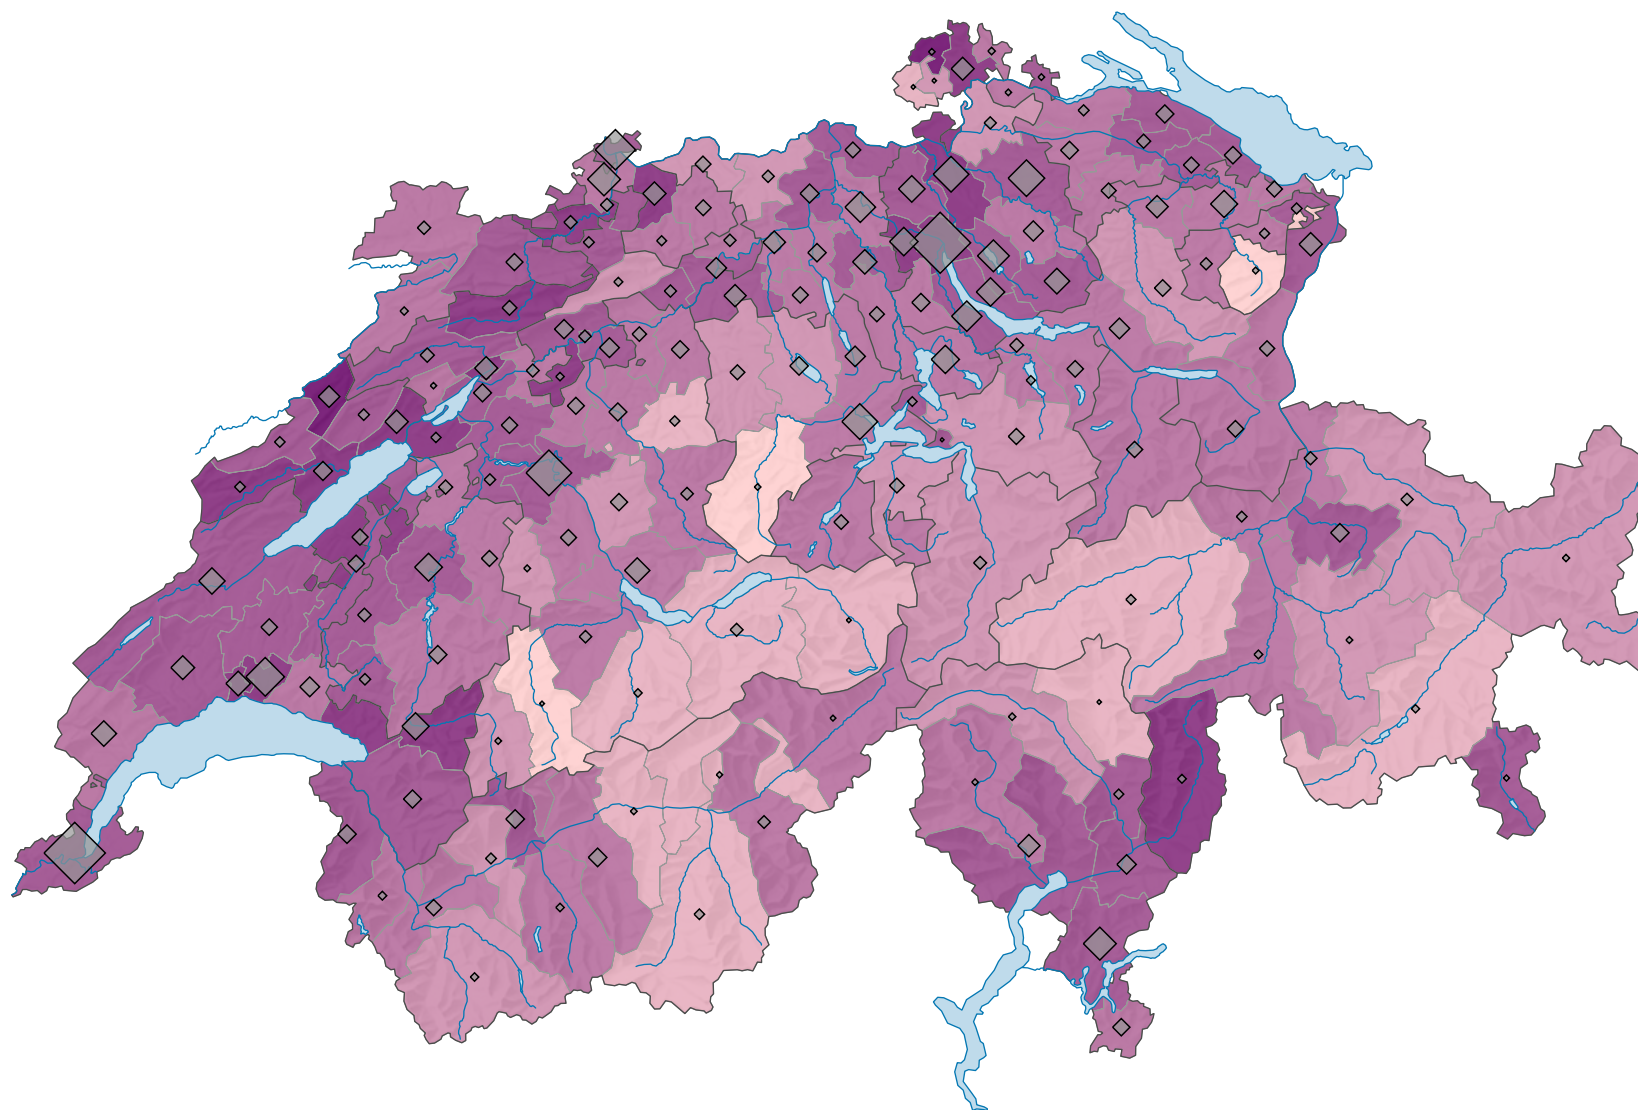

Taux brut de divortialité, en 2008

Nombre de divorces pour 1 000 habitants*

Suisse: 2,6

Nombre de divorces

Suisse: 19 613

* population résidente permanente moyenne

0 35 70 km

Niveau géographique:
Districts