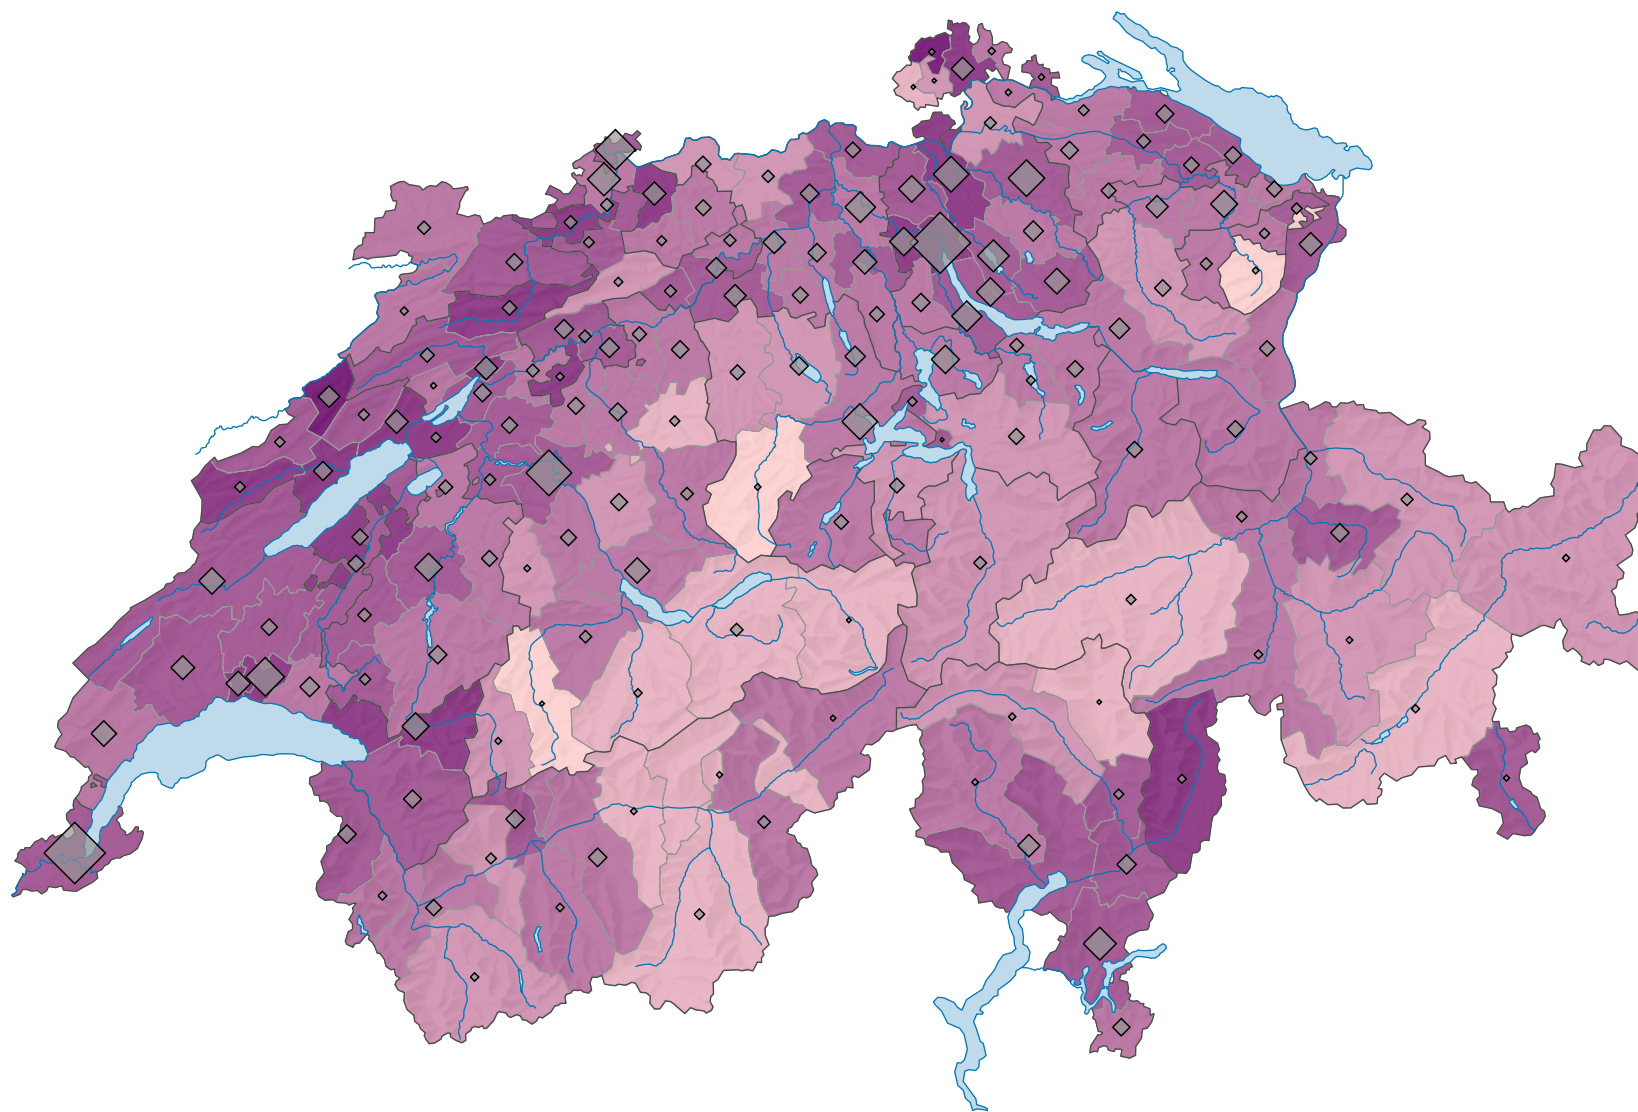

Taux brut de divortialité, en 2008

Nombre de divorces pour 1 000 habitants*

Suisse: 2,6

Nombre de divorces

Suisse: 19 613

* population résidente permanente moyenne

0 35 70 km

Niveau géographique:
Districts