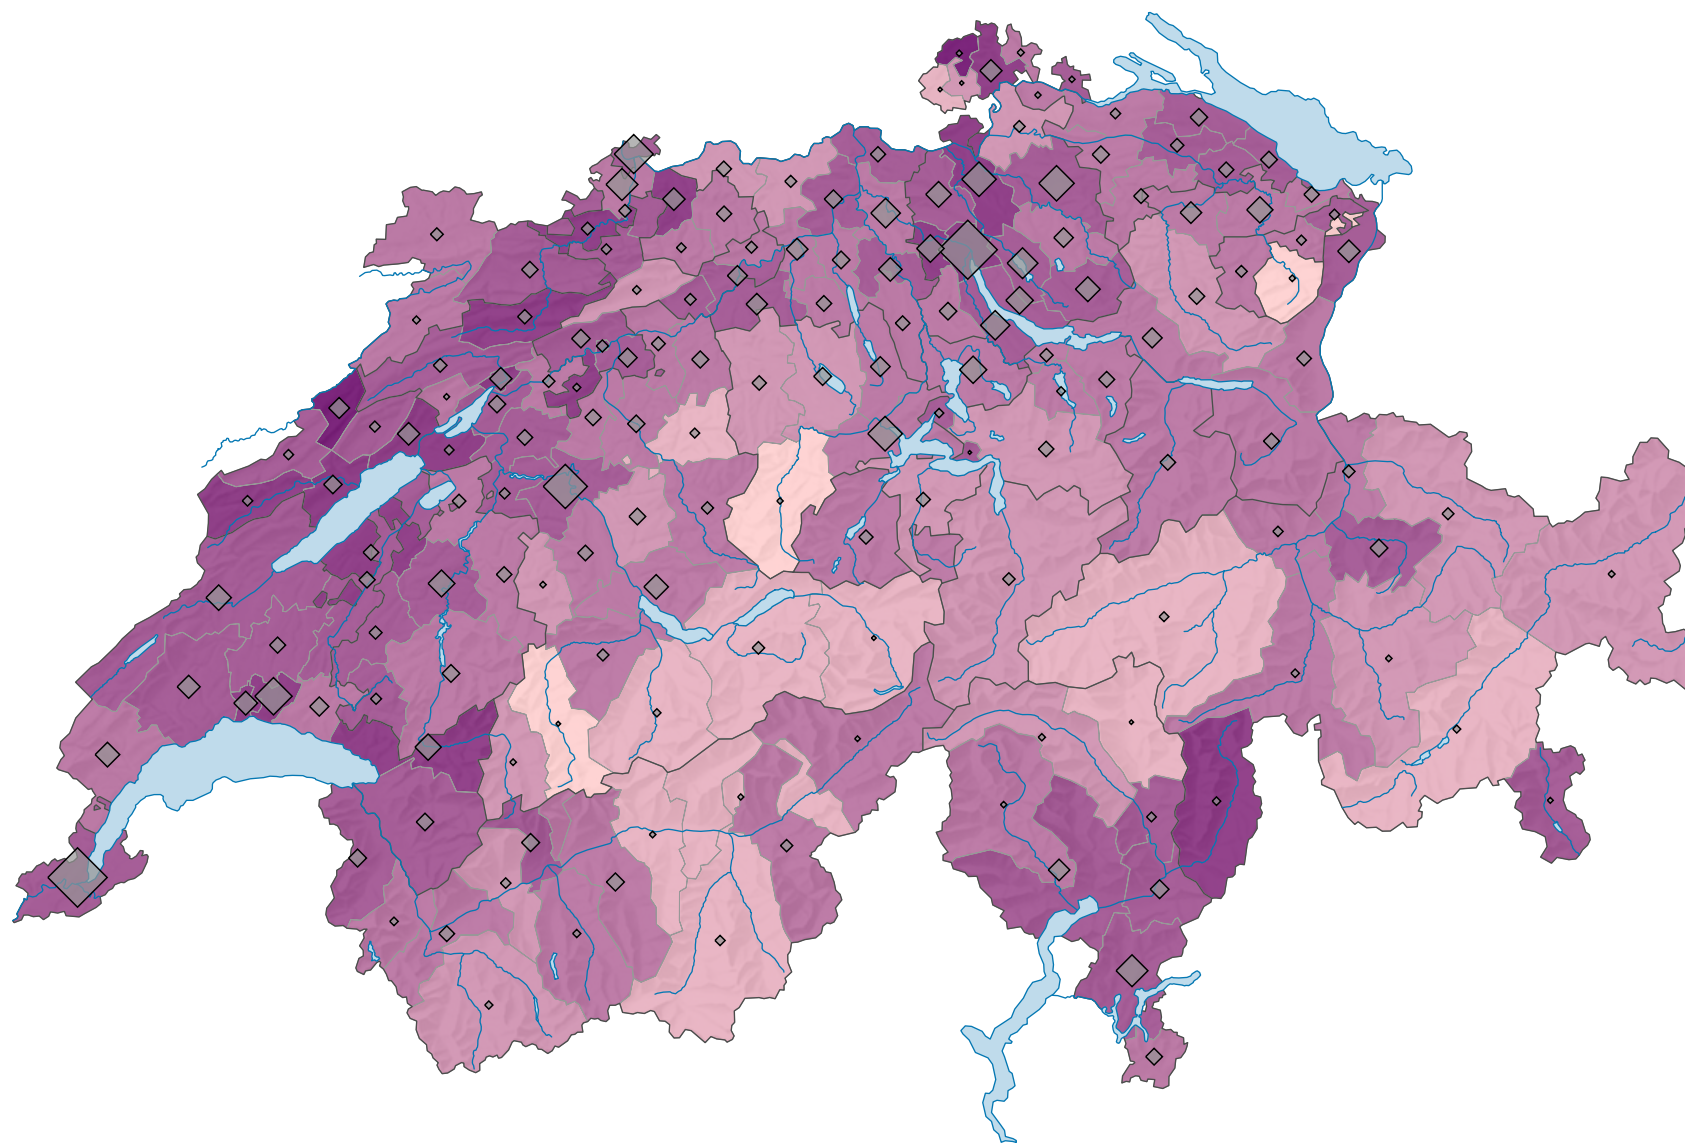

# Taux brut de divortialité, en 2008

## Nombre de divorces pour 1 000 habitants\*

Suisse: 2,6

## Nombre de divorces

Suisse: 19 613

\* population résidente permanente moyenne

0 25 50 km

Niveau géographique:  
Districts