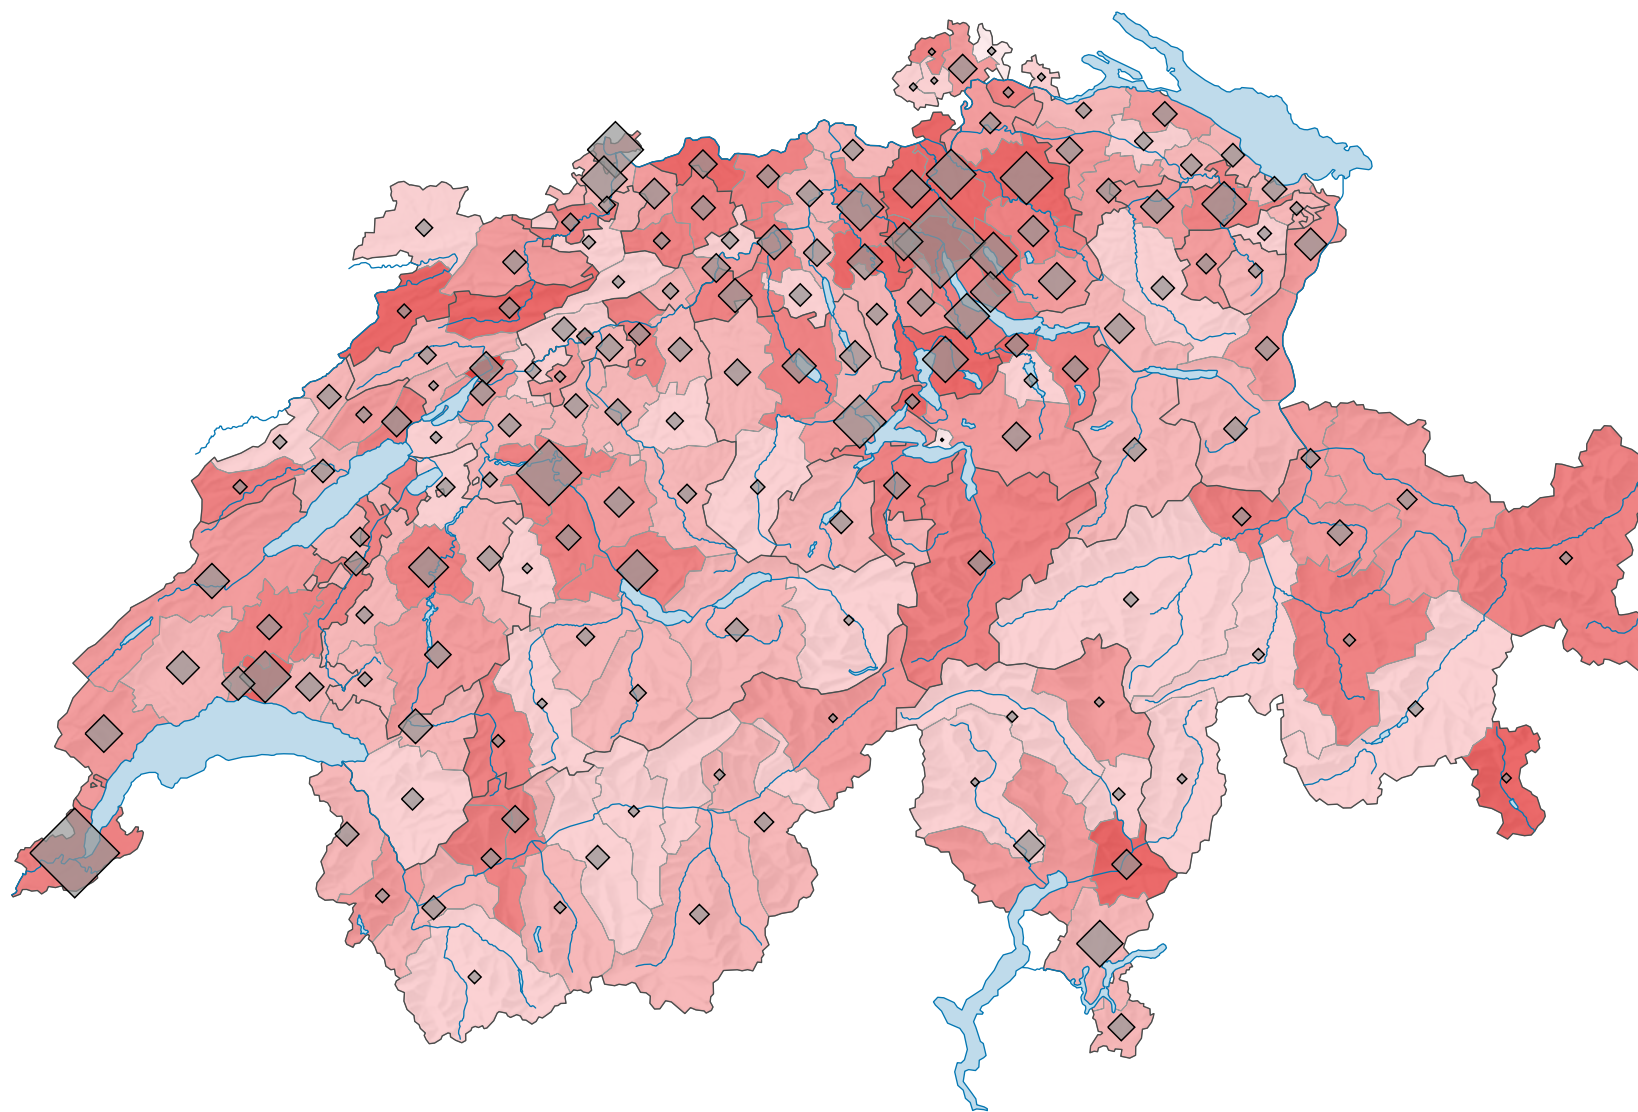

Taux brut de nuptialité, en 2008

Nombre de mariages pour 1 000 habitants*

Suisse: 5,4

Nombre de mariages

Suisse: 41 534

* population résidente permanente moyenne

0 35 70 km

Niveau géographique:
Districts