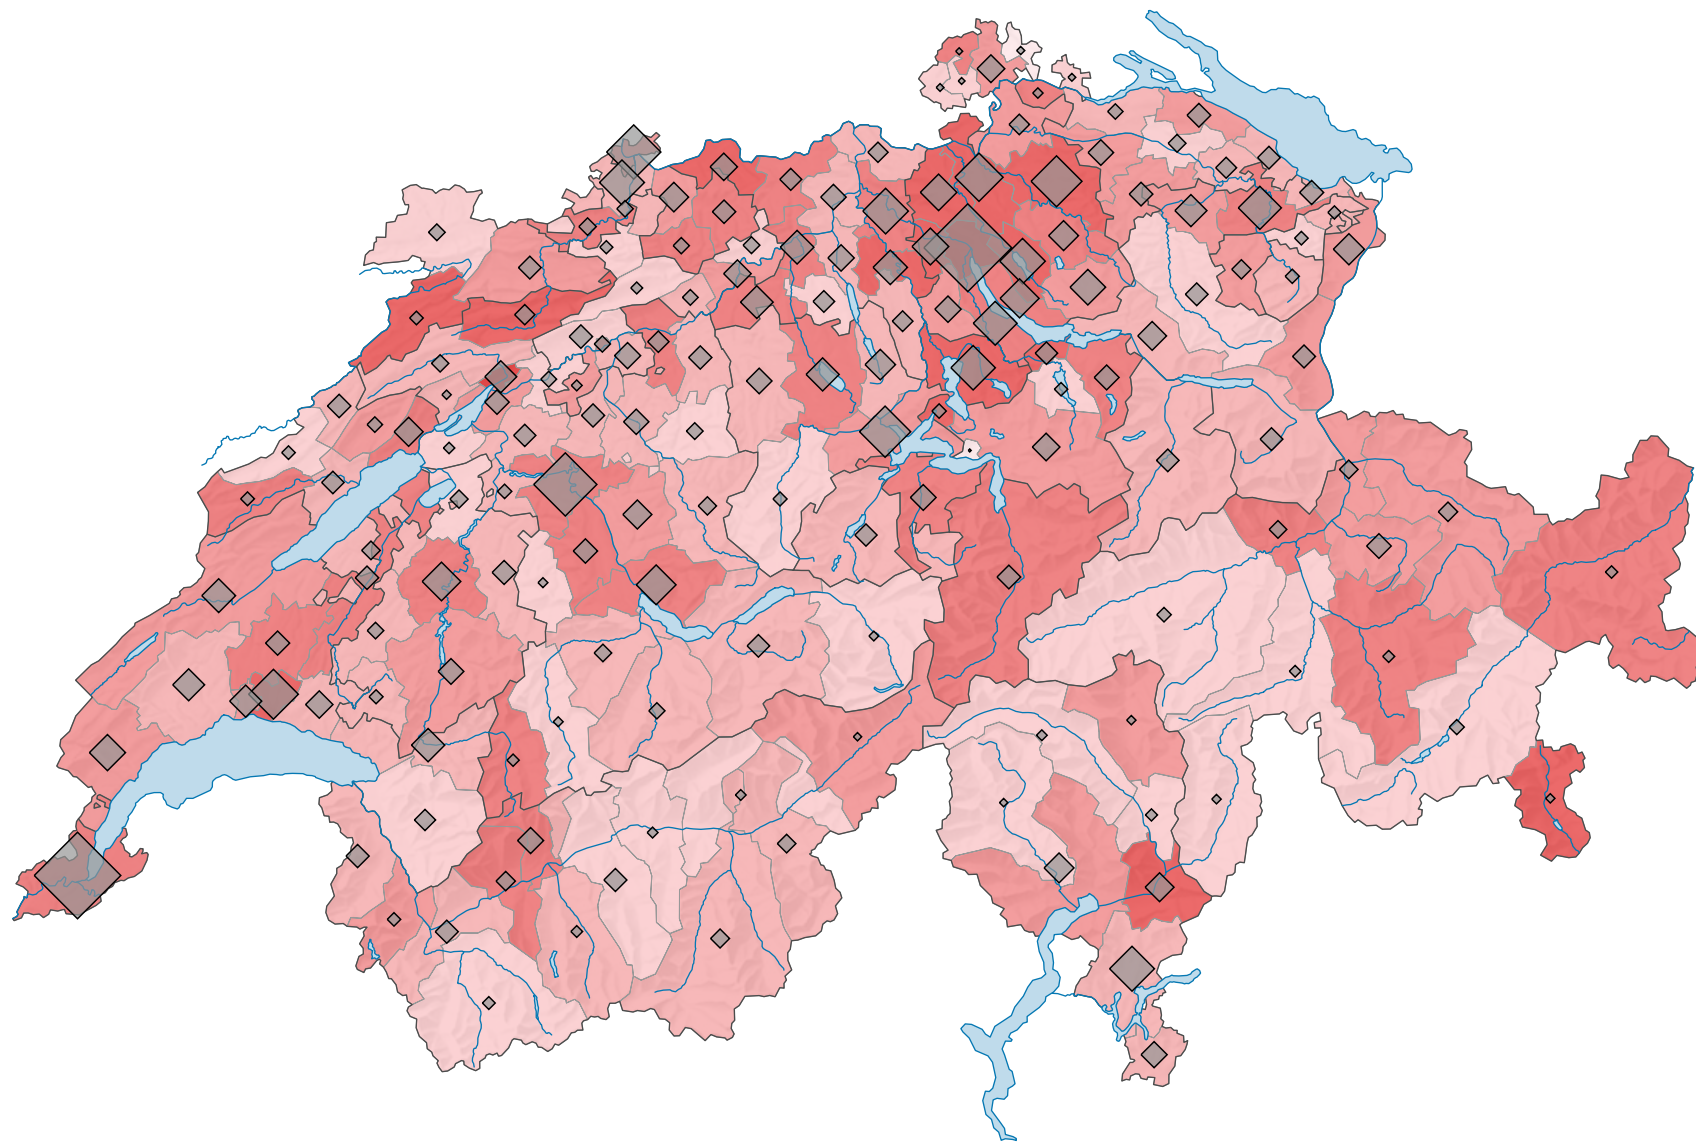

Taux brut de nuptialité, en 2008

Nombre de mariages pour 1 000 habitants*

Suisse: 5,4

Nombre de mariages

Suisse: 41 534

* population résidente permanente moyenne

0 25 50 km

Niveau géographique:
Districts