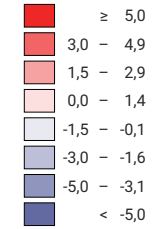

Geburtenüberschuss pro 1 000 Einwohner/innen*

Schweiz: 2,0

Geburtenüberschuss

■ Zunahme
■ Abnahme

Schweiz: 15 458

Symbole mit einem Wert unter 50 wurden zur besseren Lesbarkeit visuell vergrößert dargestellt.