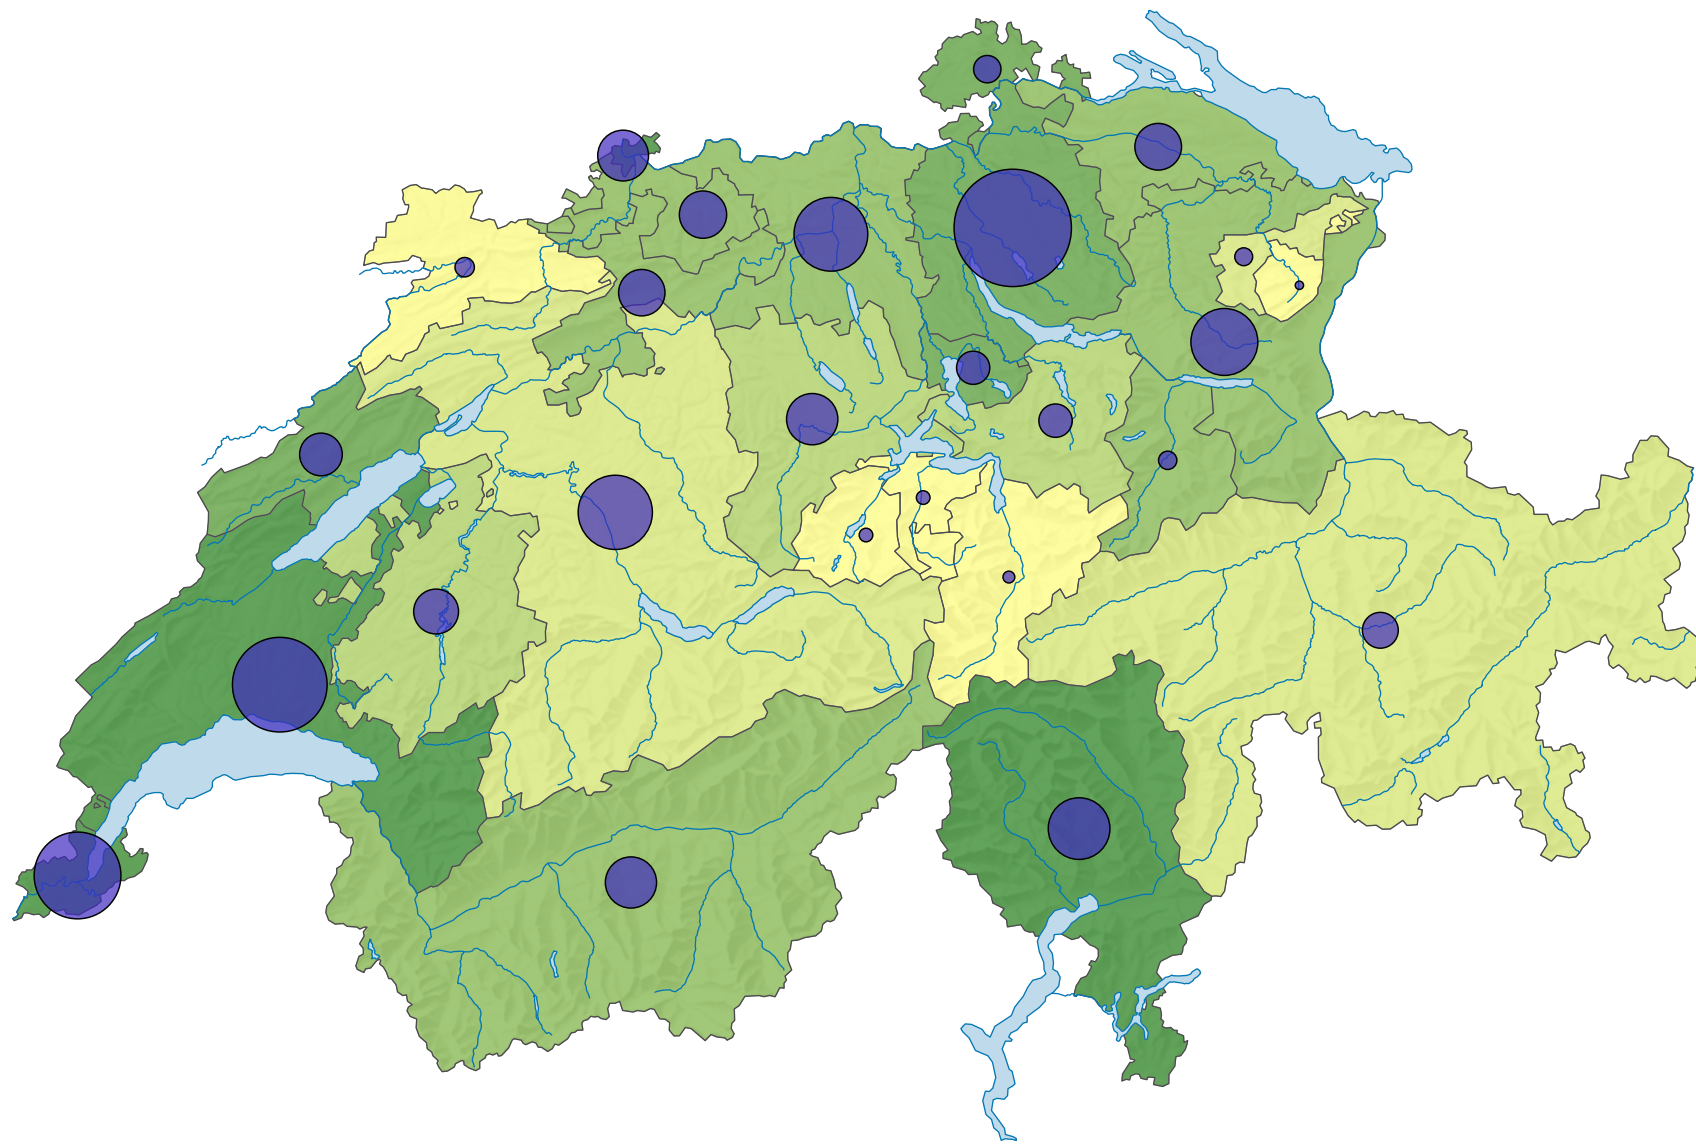

Population résidente permanente étrangère, en 2007

Proportion de la population résidente permanente étrangère parmi la population résidente permanente totale, en %

Suisse: 21,1

Nombre d'étrangers

Suisse: 1 602 093

Niveau géographique:
Cantons