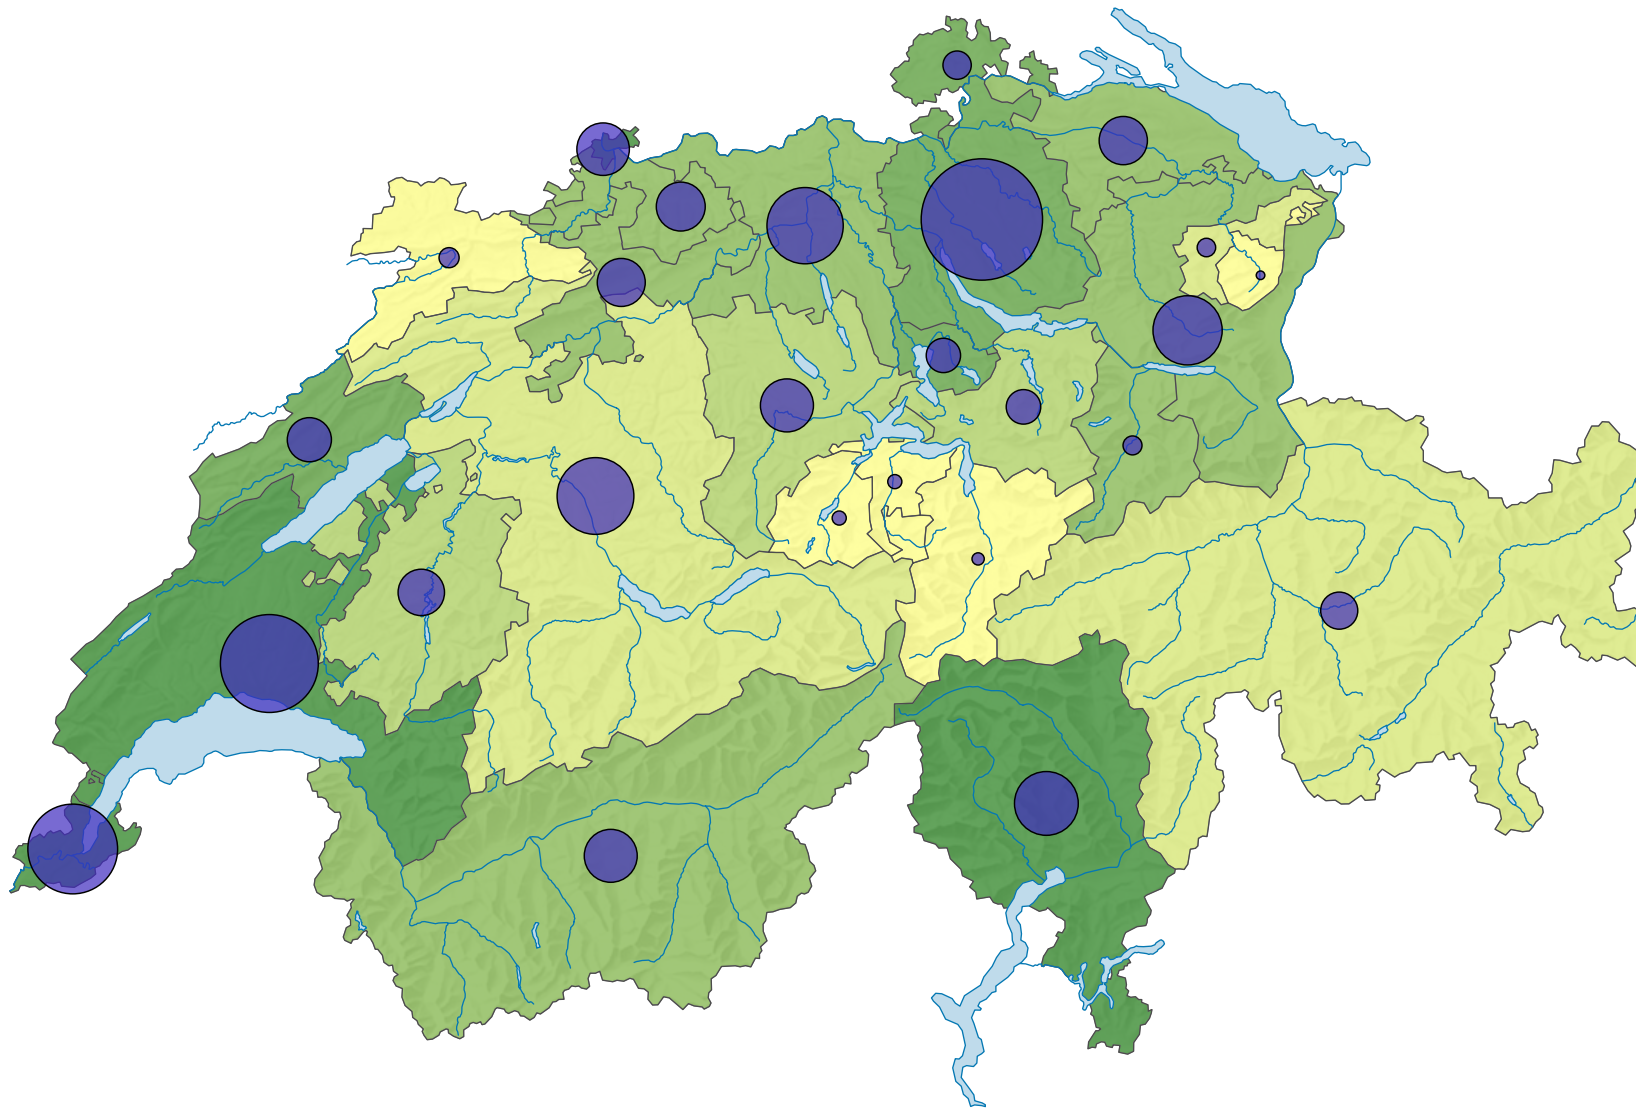

## Anteil der ständigen ausländischen Wohnbevölkerung an der gesamten ständigen Wohnbevölkerung, in %

Schweiz: 21,1

## Anzahl Ausländer/innen

Schweiz: 1 602 093

0 35 70 km

Raumgliederung:  
Kantone