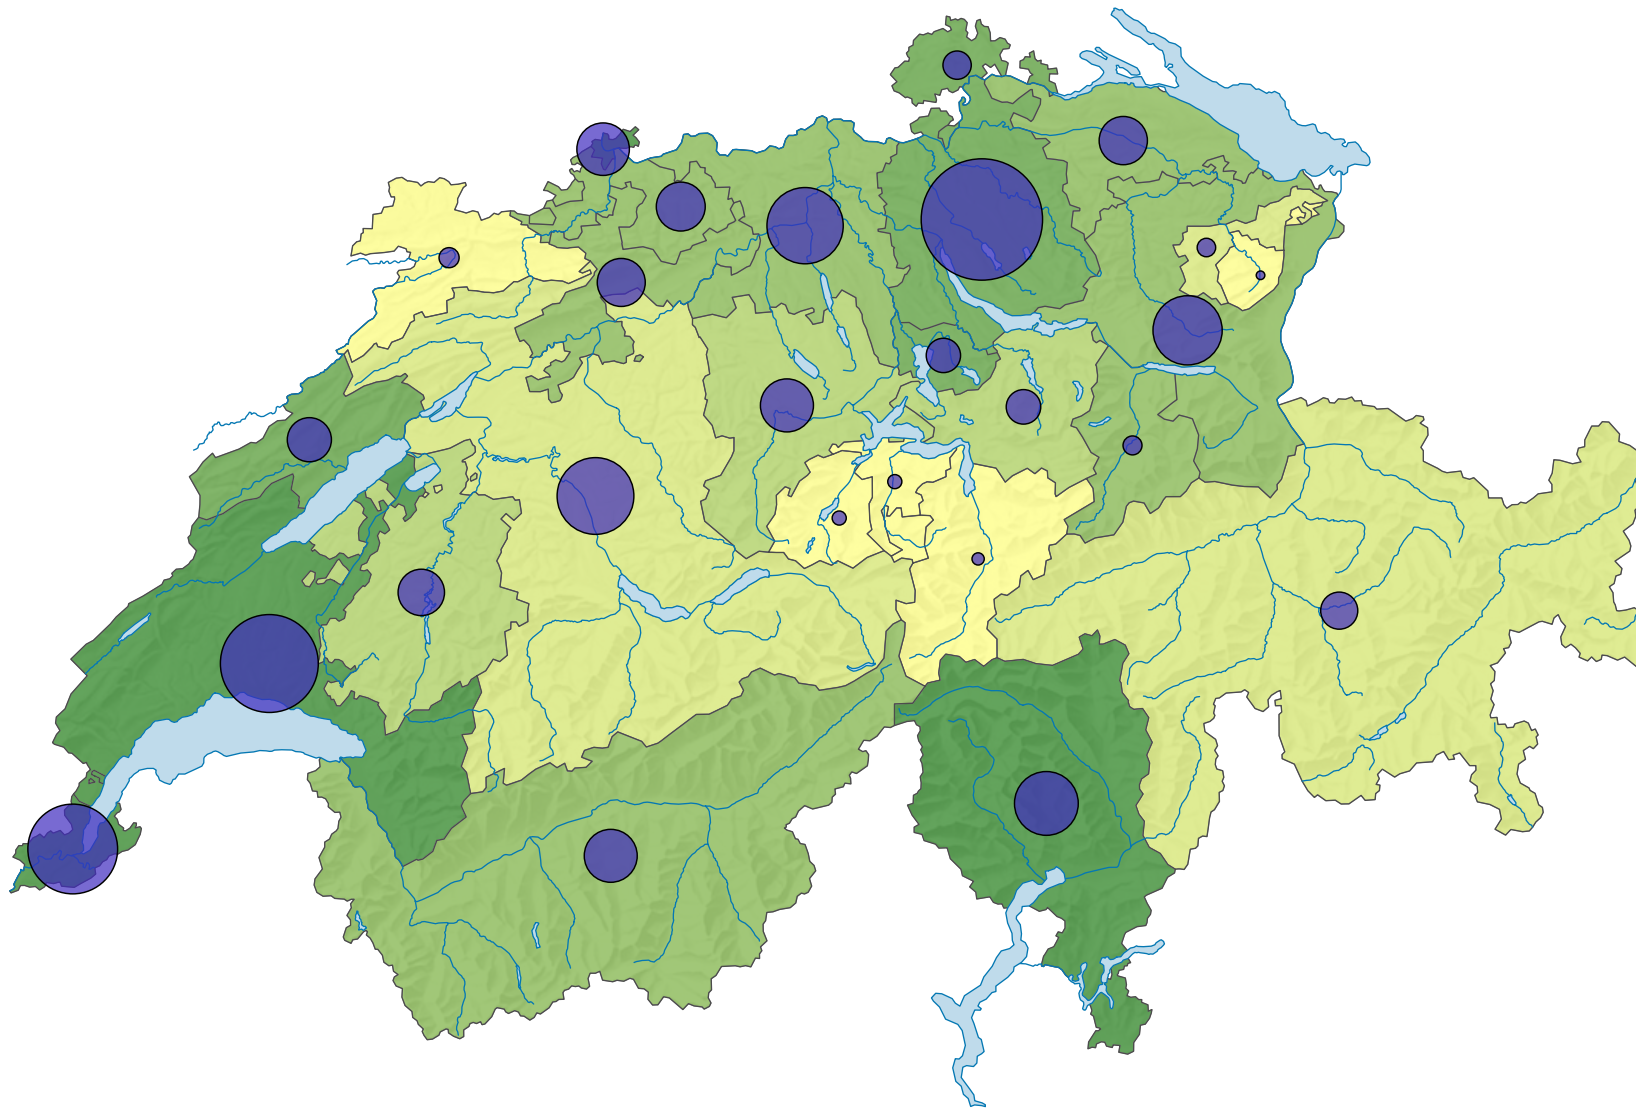

Anteil der ständigen ausländischen Wohnbevölkerung an der gesamten ständigen Wohnbevölkerung, in %

Schweiz: 21,1

Anzahl Ausländer/innen

Schweiz: 1 602 093

0 35 70 km

Raumgliederung:
Kantone