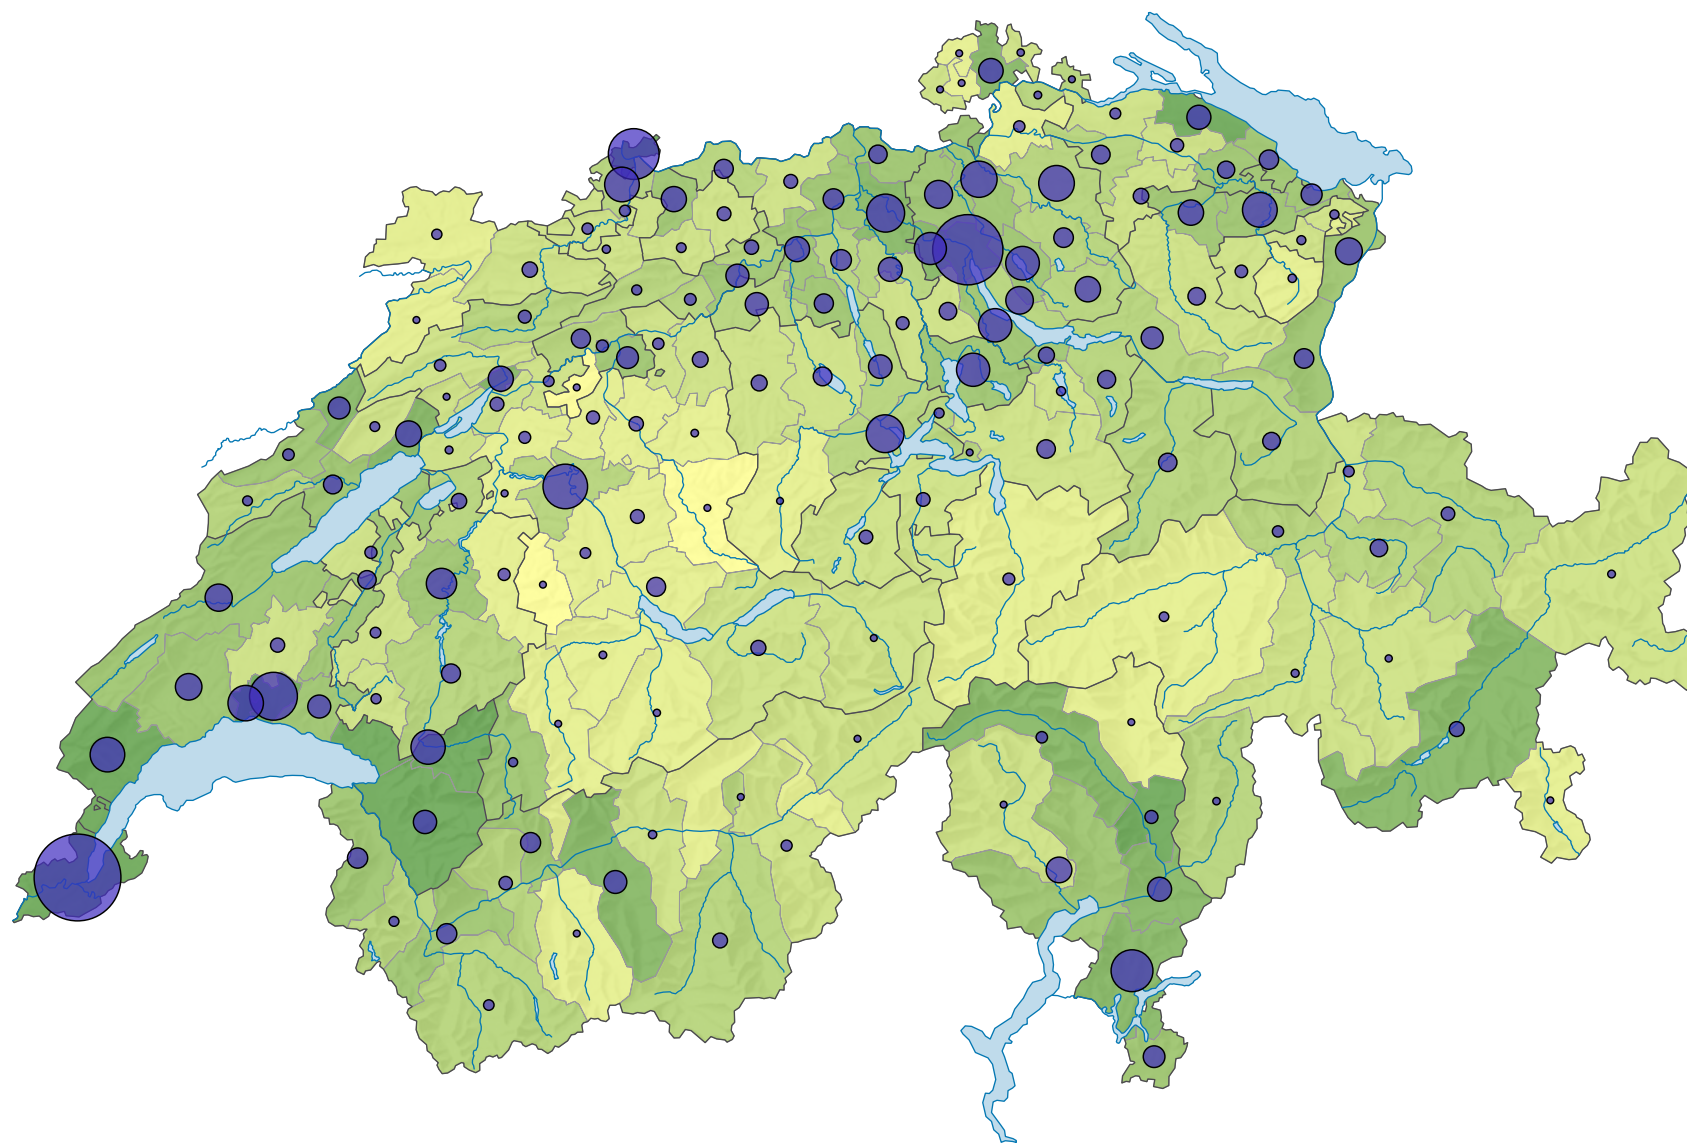

Population résidente permanente étrangère, en 2007

Proportion de la population résidente permanente étrangère parmi la population résidente permanente totale, en %

Suisse: 21,1

Nombre d'étrangers

Suisse: 1 602 093

Pour des raisons de lisibilité, la taille des symboles ayant une valeur inférieure à 1 000 a été augmentée.

0 25 50 km

Niveau géographique:
Districts