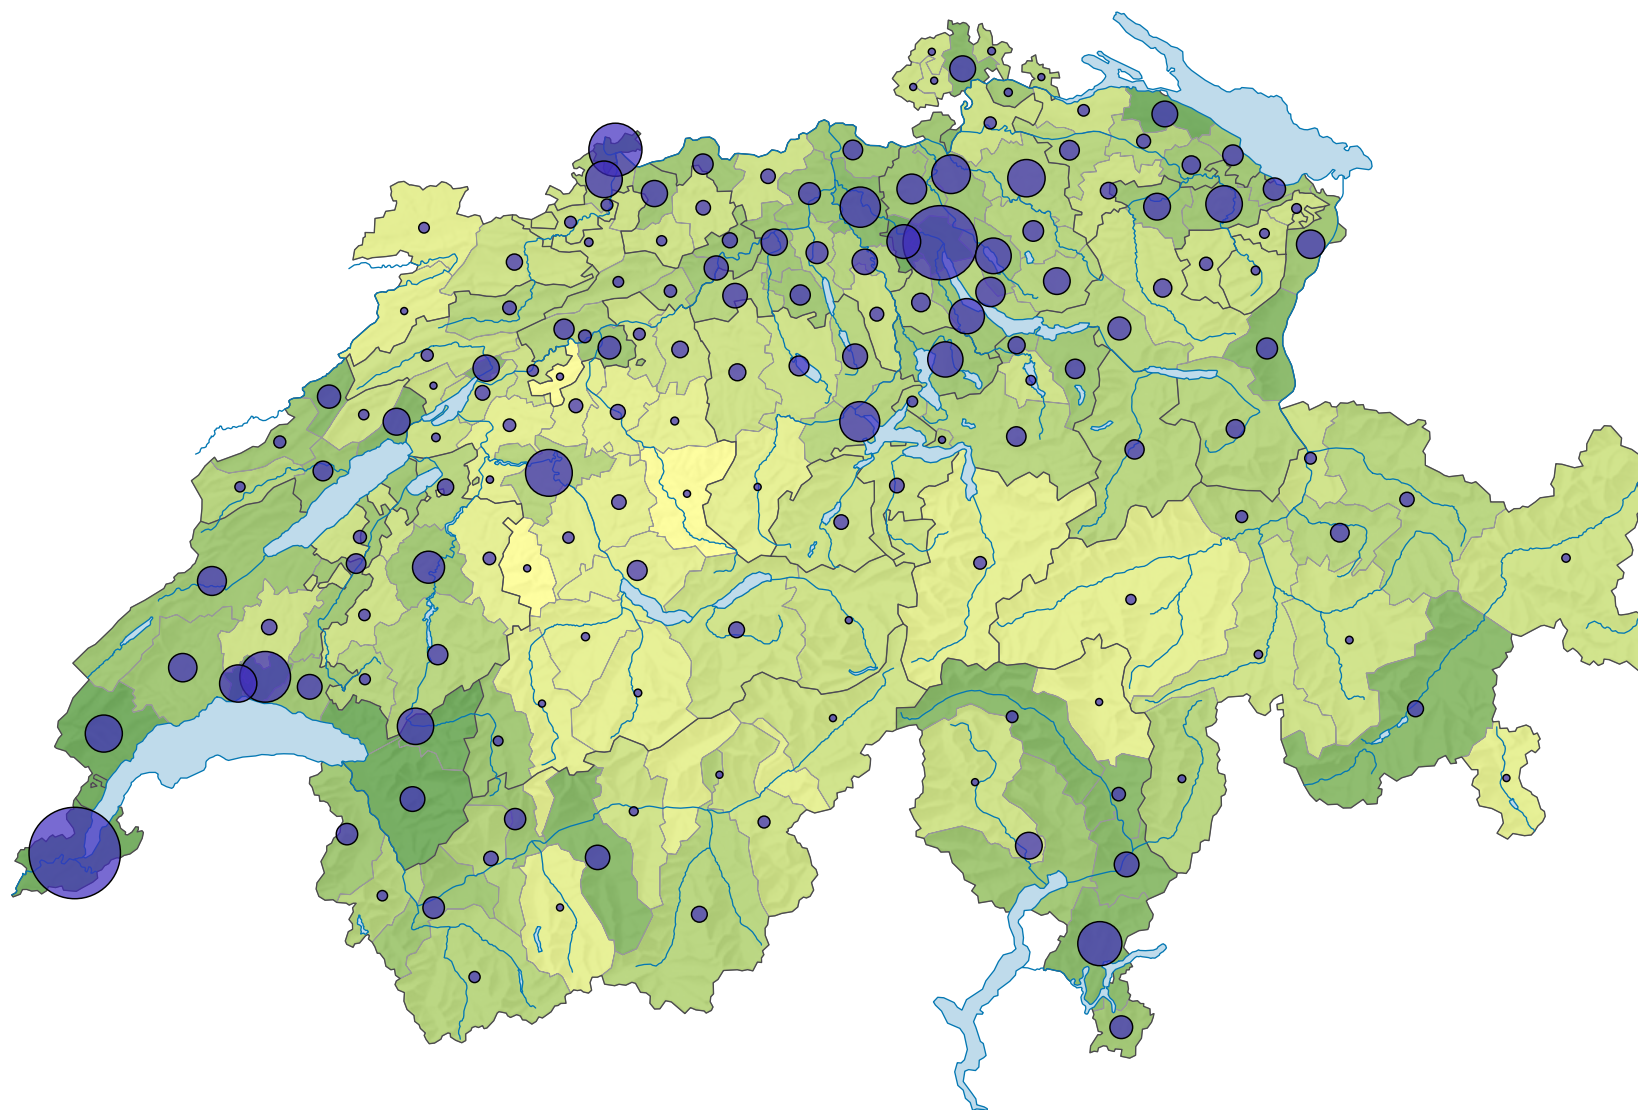

Population résidente permanente étrangère, en 2008

Proportion de la population résidente permanente étrangère parmi la population résidente permanente totale, en %

Suisse: 21,7

Nombre d'étrangers

Suisse: 1 669 715

Pour des raisons de lisibilité, la taille des symboles ayant une valeur inférieure à 1 000 a été augmentée.

0 35 70 km

Niveau géographique:
Districts