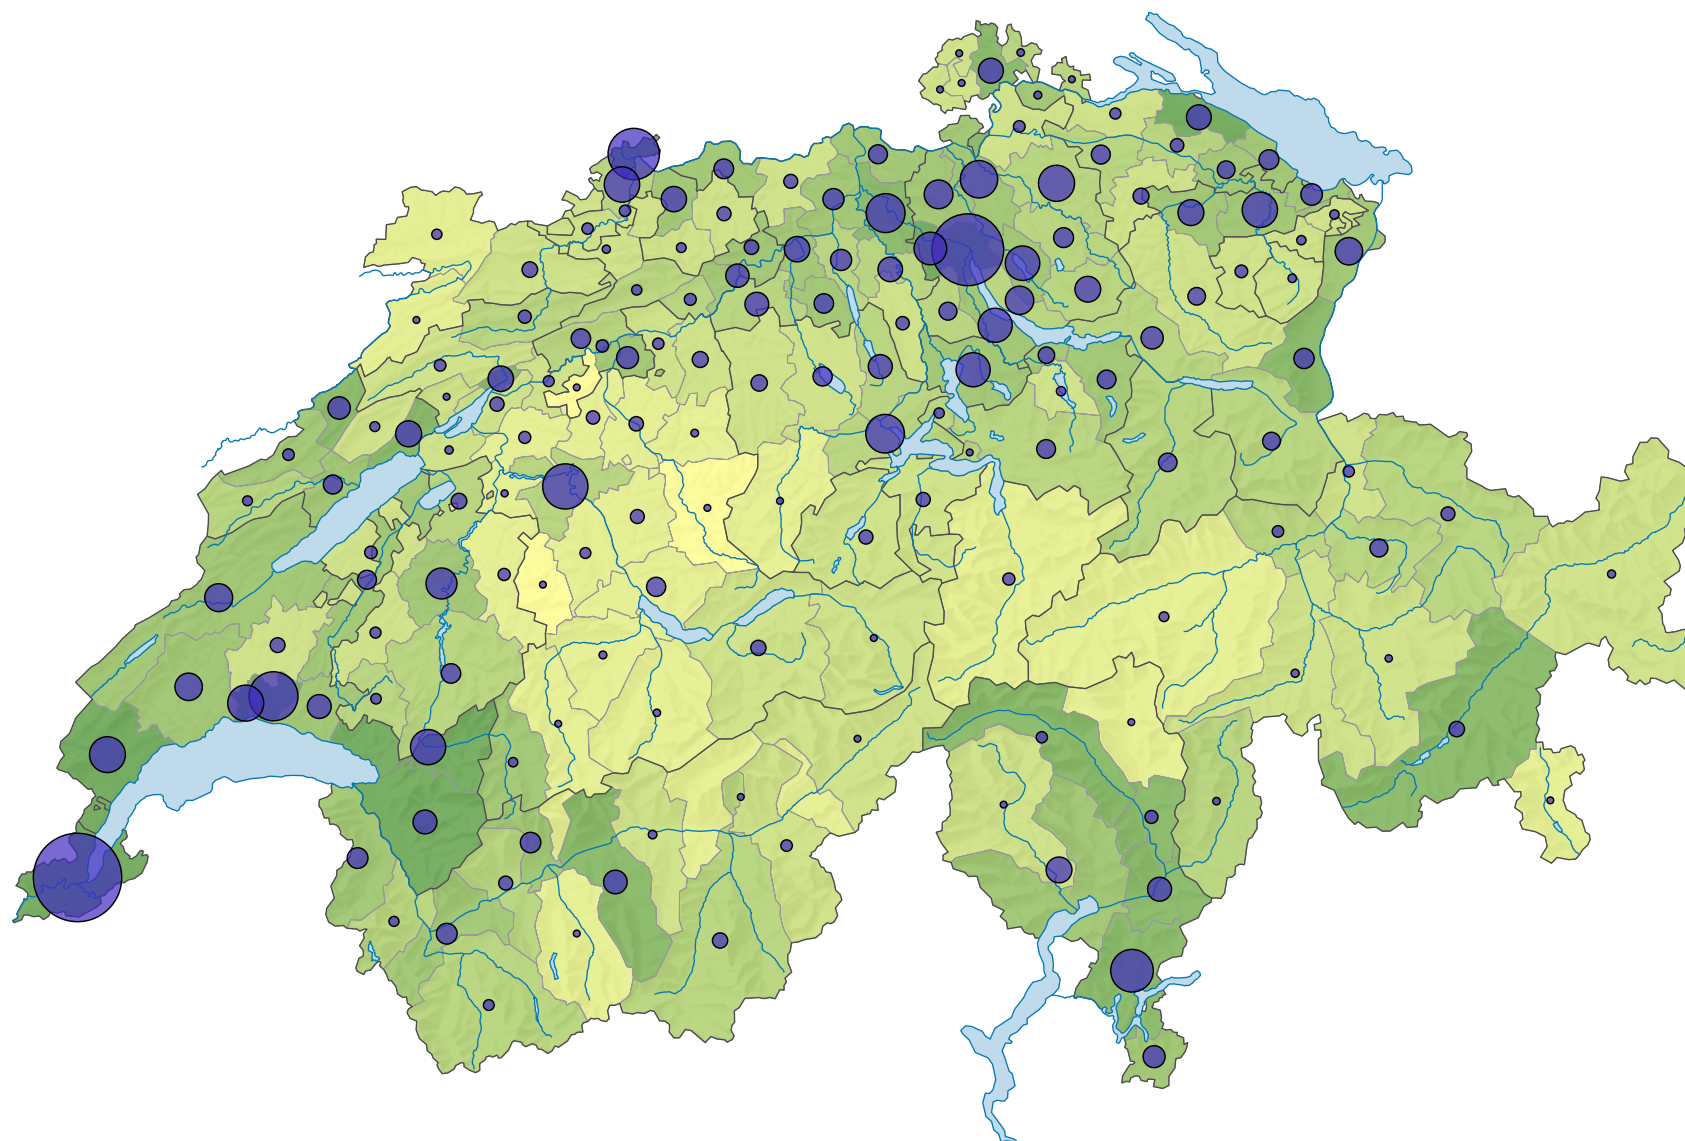

Population résidente permanente étrangère, en 2008

Proportion de la population résidente permanente étrangère parmi la population résidente permanente totale, en %

Suisse: 21,7

Nombre d'étrangers

Suisse: 1 669 715

Pour des raisons de lisibilité, la taille des symboles ayant une valeur inférieure à 1 000 a été augmentée.

0 25 50 km

Niveau géographique:
Districts