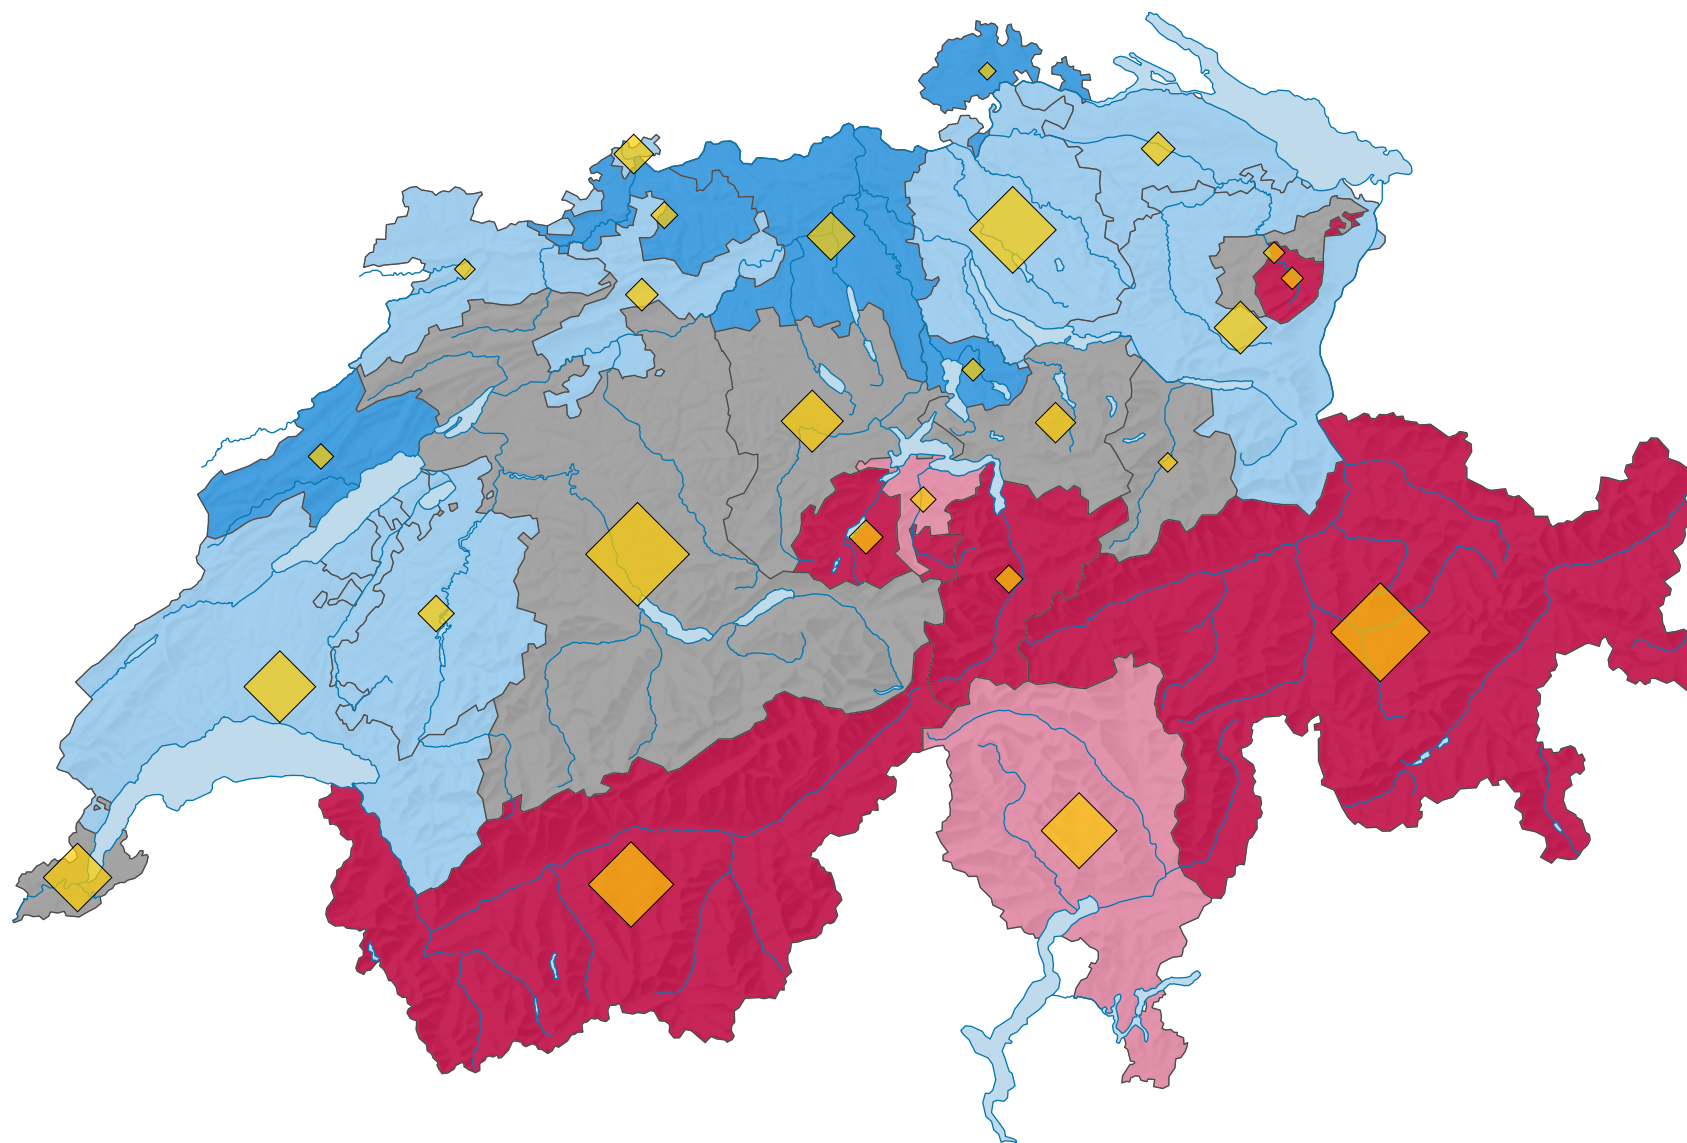

Emplois (en équivalents plein temps) dans les branches touristiques*, en 2008

Quotient de localisation

Suisse: 1,00

Nombre d'emplois, en équivalents plein temps

Suisse: 76 116

* selon la NOGA 2008, section 55 (sans le groupe 559) et genres 561002, 477804, 493903

Niveau géographique:
Cantons