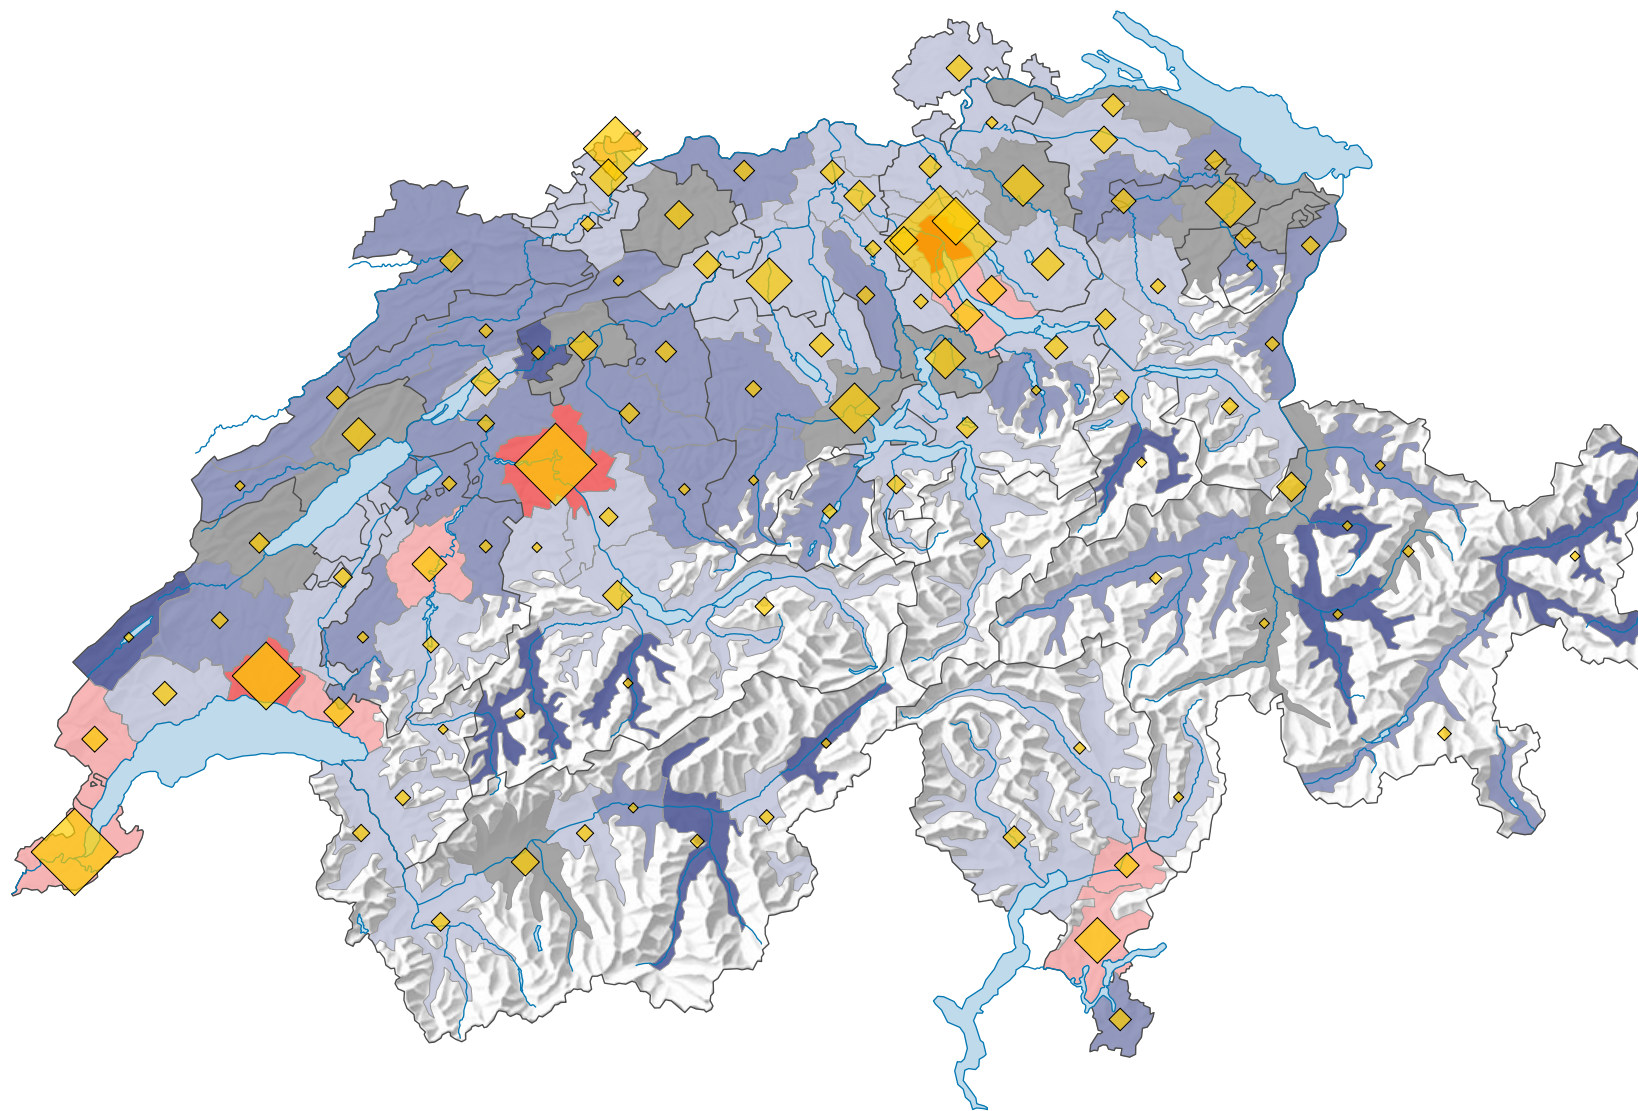

Emplois (en équivalents plein temps) dans les services à haut niveau de connaissances*, en 2008

Quotient de localisation

Suisse: 1,00

Nombre d'emplois, en équivalents plein temps

Suisse: 1 287 420

Les symboles ayant une valeur inférieure à 1 ont été masqués.

Pour des raisons de lisibilité, la taille des symboles ayant une valeur inférieure à 1 500 a été augmentée.

* selon la NOGA 2008, sections 58-66, 69-75, 84-93

0 35 70 km

Niveau géographique:
Régions MS