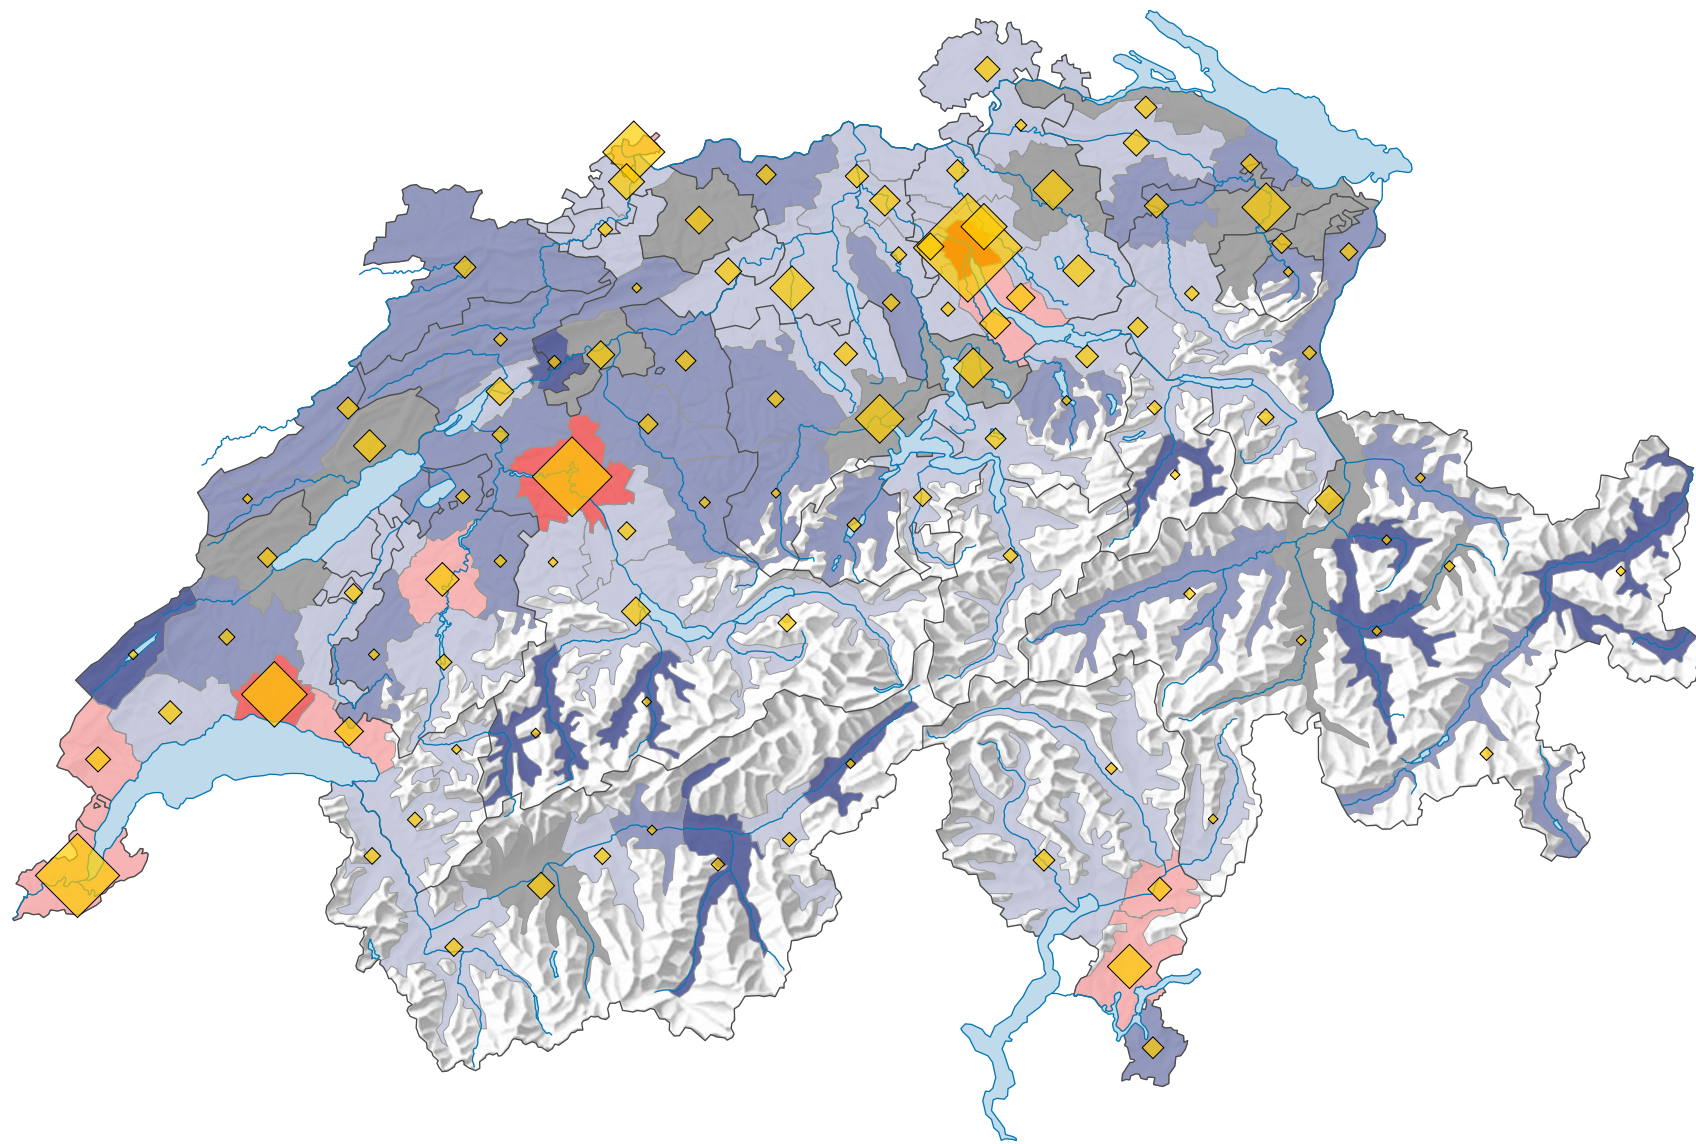

# Emplois (en équivalents plein temps) dans les services à haut niveau de connaissances\*, en 2008

## Quotient de localisation

Suisse: 1,00

## Nombre d'emplois, en équivalents plein temps

Suisse: 1 287 420

Les symboles ayant une valeur inférieure à 1 ont été masqués.

Pour des raisons de lisibilité, la taille des symboles ayant une valeur inférieure à 1 500 a été augmentée.

\* selon la NOGA 2008, sections 58-66, 69-75, 84-93

Niveau géographique:  
Régions MS