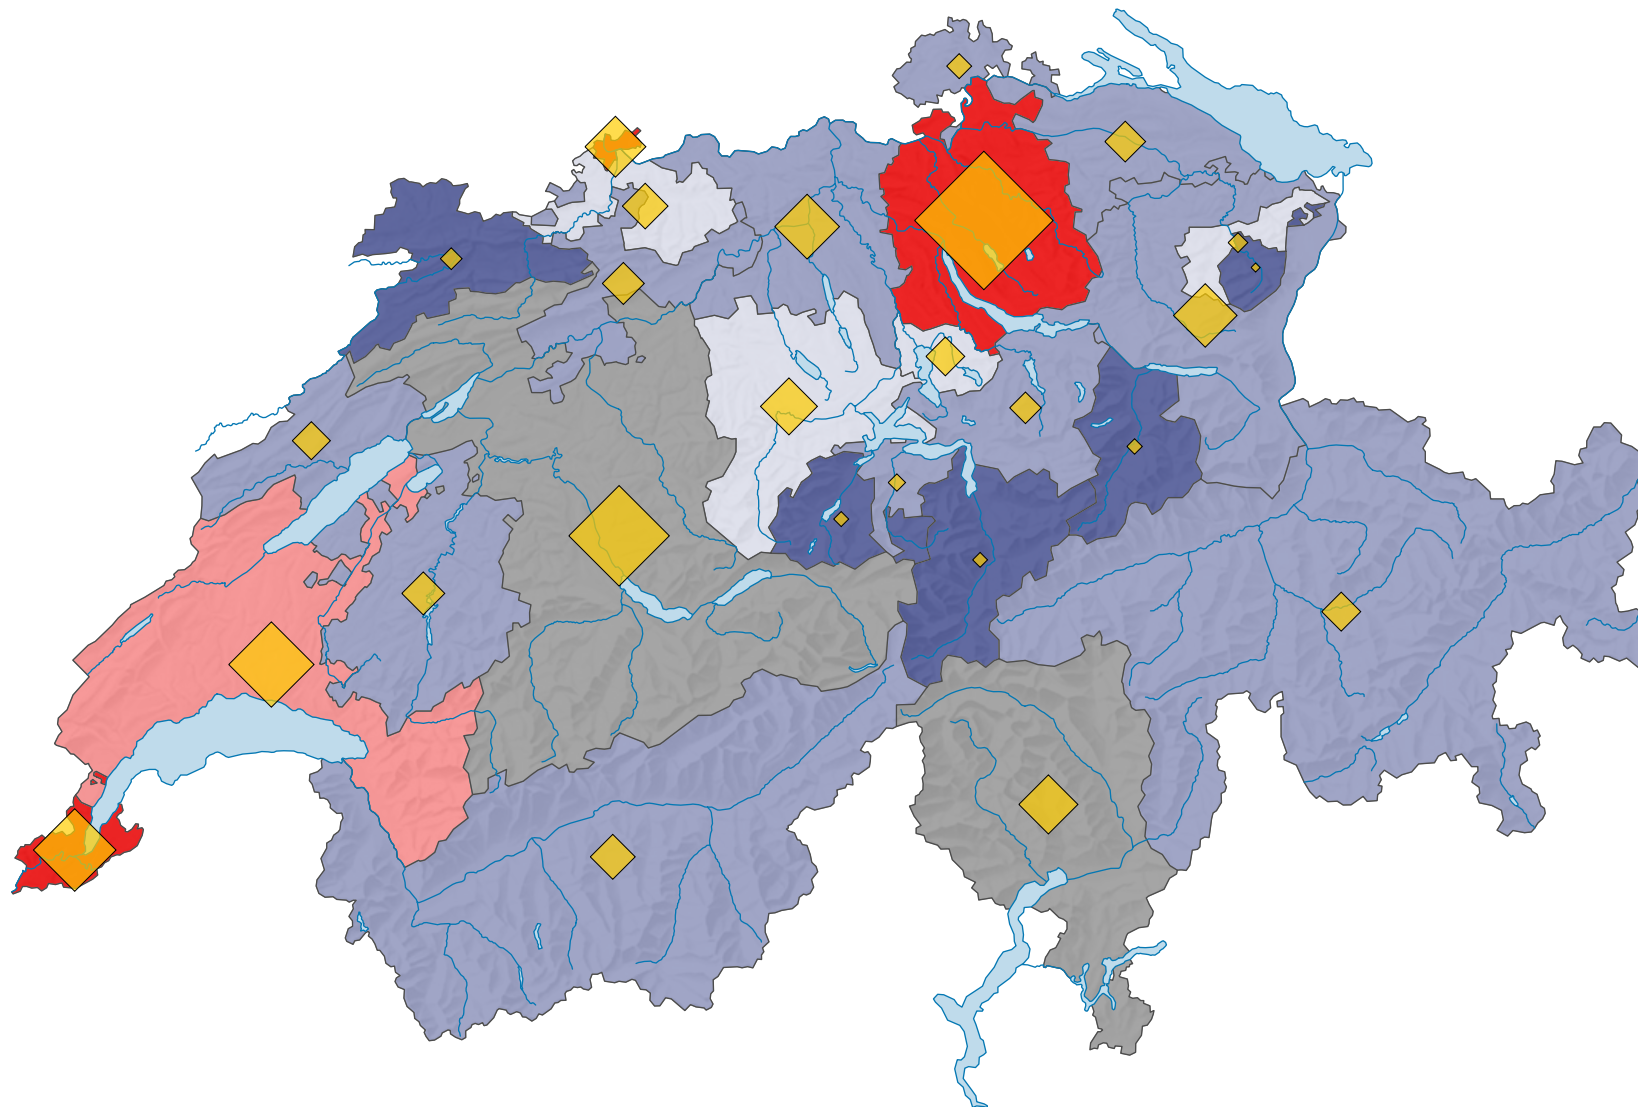

# Emplois (en équivalents plein temps) dans les services à haut niveau de connaissances\*, en 2008

## Quotient de localisation

Suisse: 1,00

## Nombre d'emplois, en équivalents plein temps

Suisse: 1 287 420

\* selon la NOGA 2008, sections 58-66, 69-75, 84-93

0 35 70 km

Niveau géographique:  
Cantons