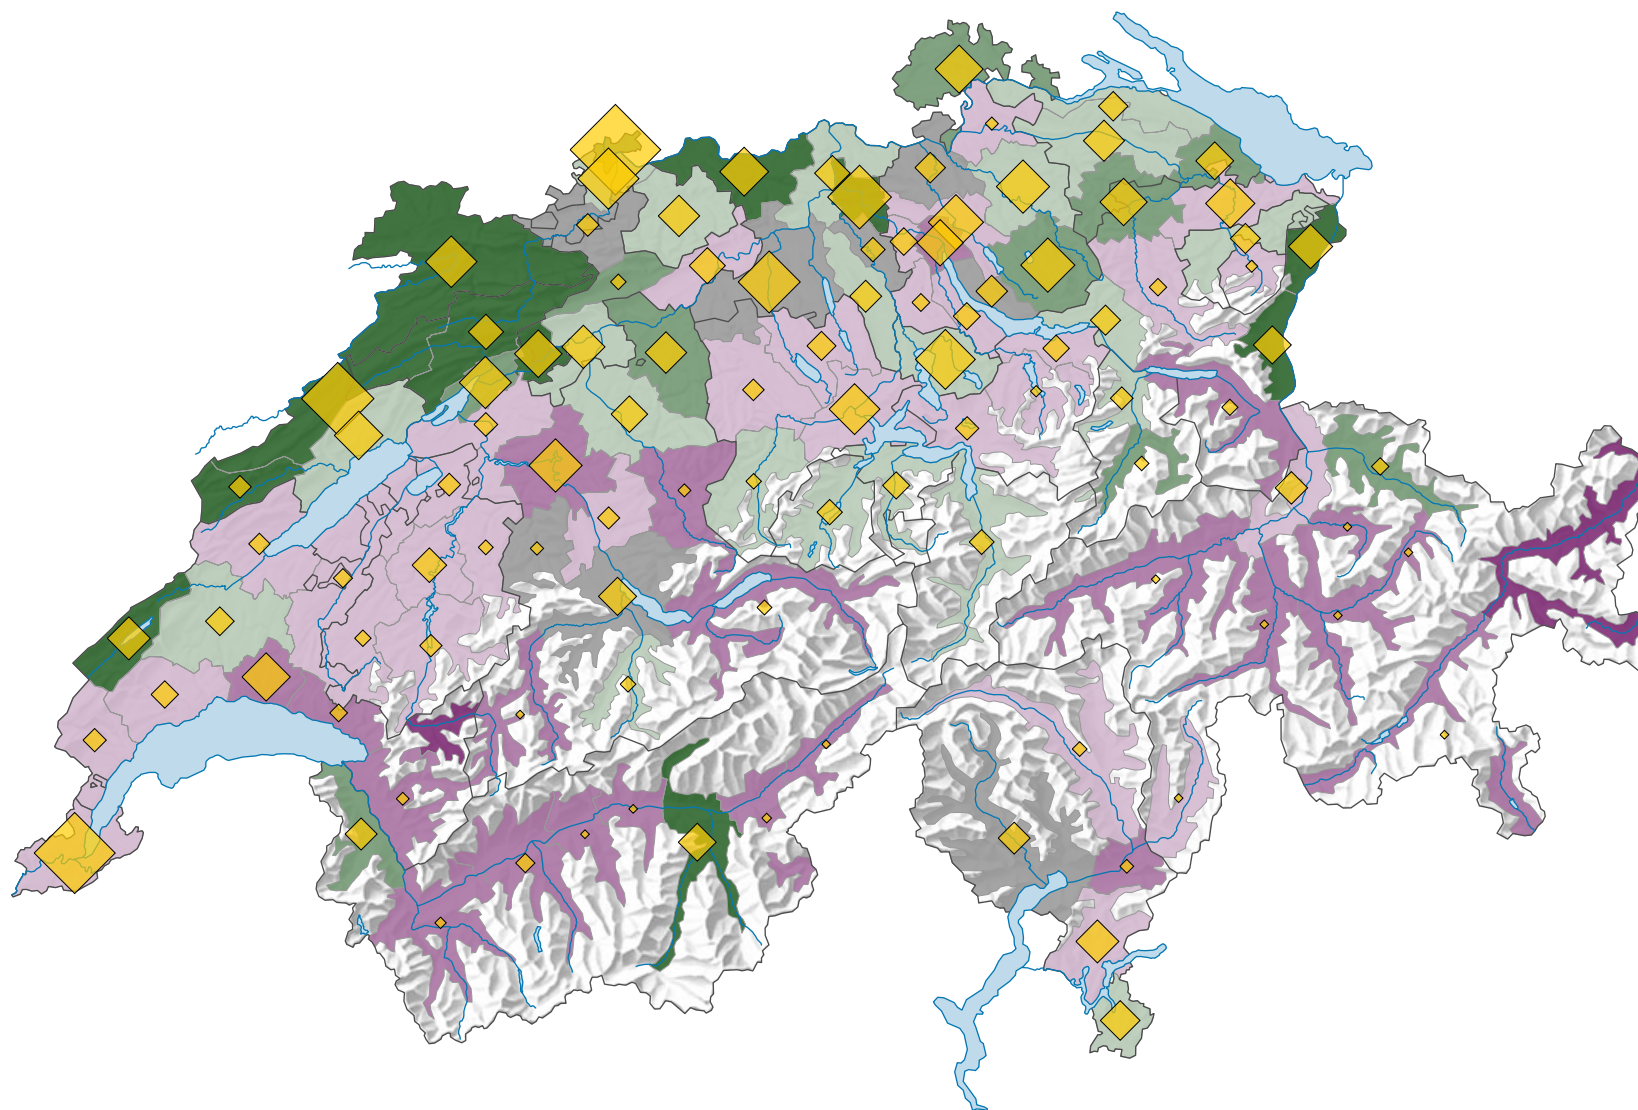

# Emplois (en équivalents plein temps) dans les branches des hautes technologies\*, en 2008

## Quotient de localisation

Suisse: 1,00

## Nombre d'emplois, en équivalents plein temps

Suisse: 329 178

Les symboles ayant une valeur inférieure à 1 ont été masqués.

Pour des raisons de lisibilité, la taille des symboles ayant une valeur inférieure à 200 a été augmentée.

\* selon la NOGA 2008, sections 20, 21, 26-30 et groupes 254, 325

0 35 70 km

Niveau géographique:  
Régions MS