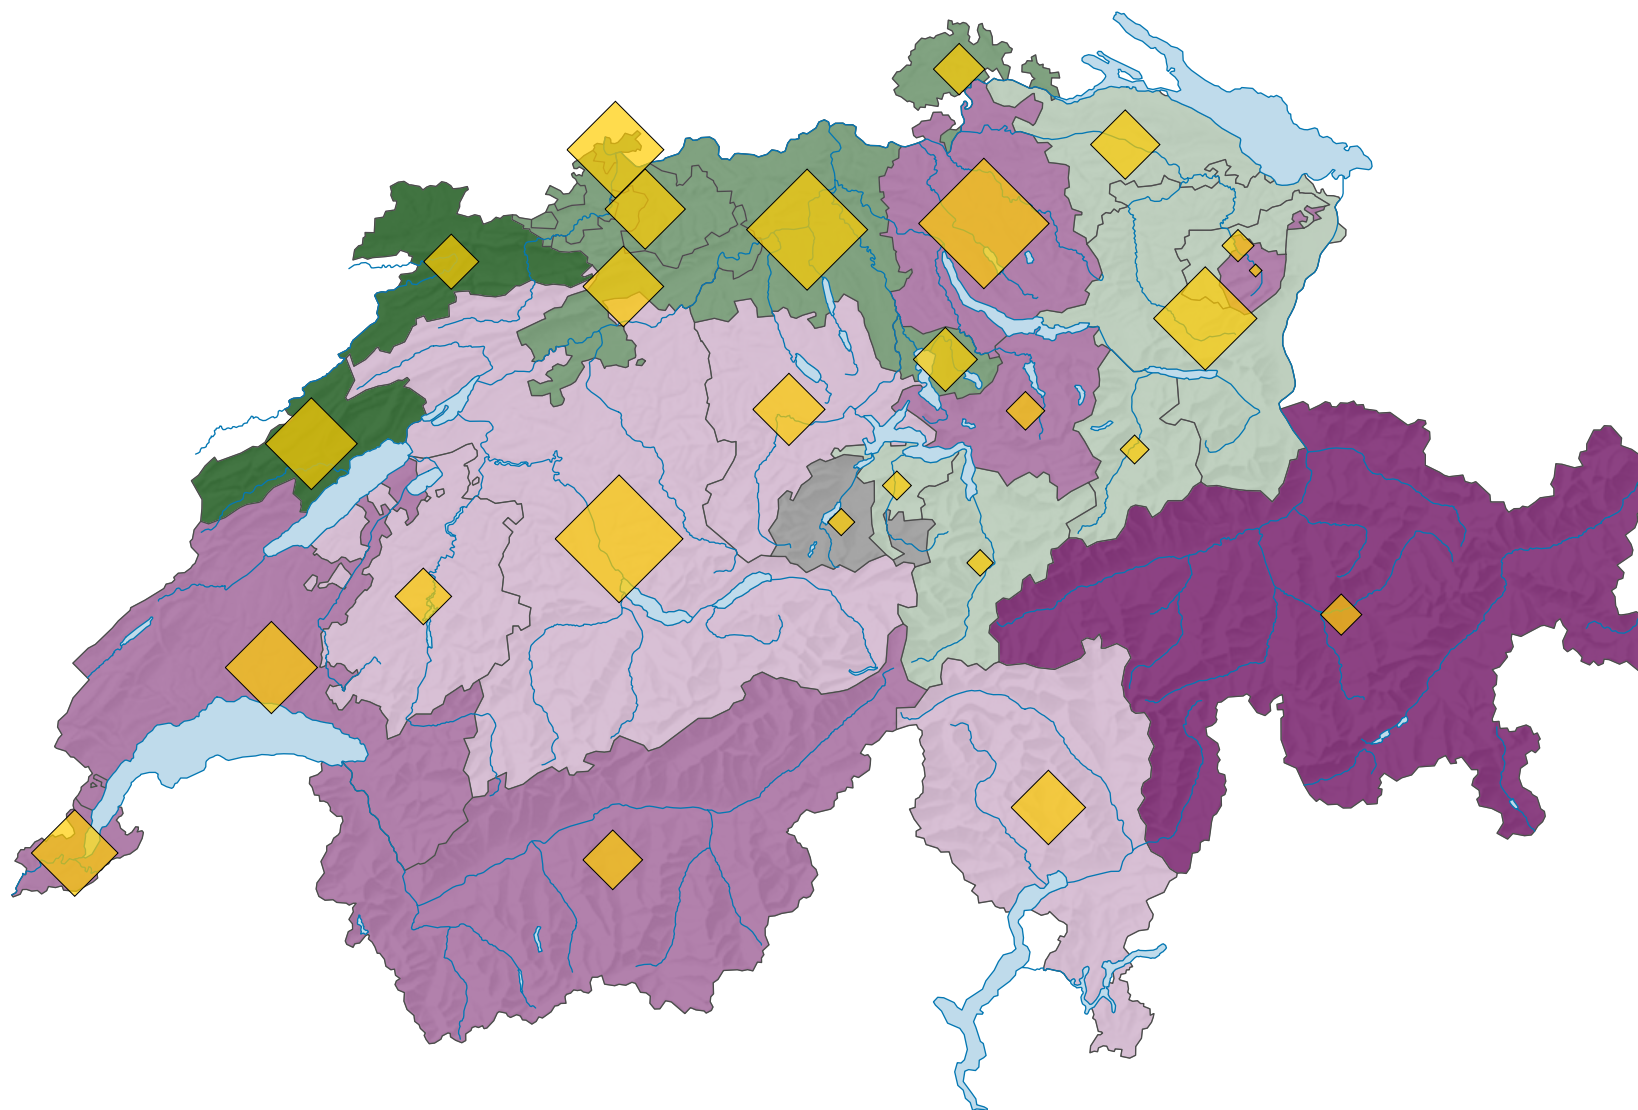

Emplois (en équivalents plein temps) dans les branches des hautes technologies*, en 2008

Quotient de localisation

Suisse: 1,00

Nombre d'emplois, en équivalents plein temps

Suisse: 329 178

* selon la NOGA 2008, sections 20, 21, 26-30 et groupes 254, 325

0 35 70 km

Niveau géographique:
Cantons