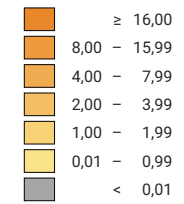

Emplois (en équivalents plein temps) dans la branche Horlogerie et fabrication d'instruments de mesure*, en 2008

Part des équivalents plein temps de l'agrégat de branches dans le total des équivalents plein temps, en %