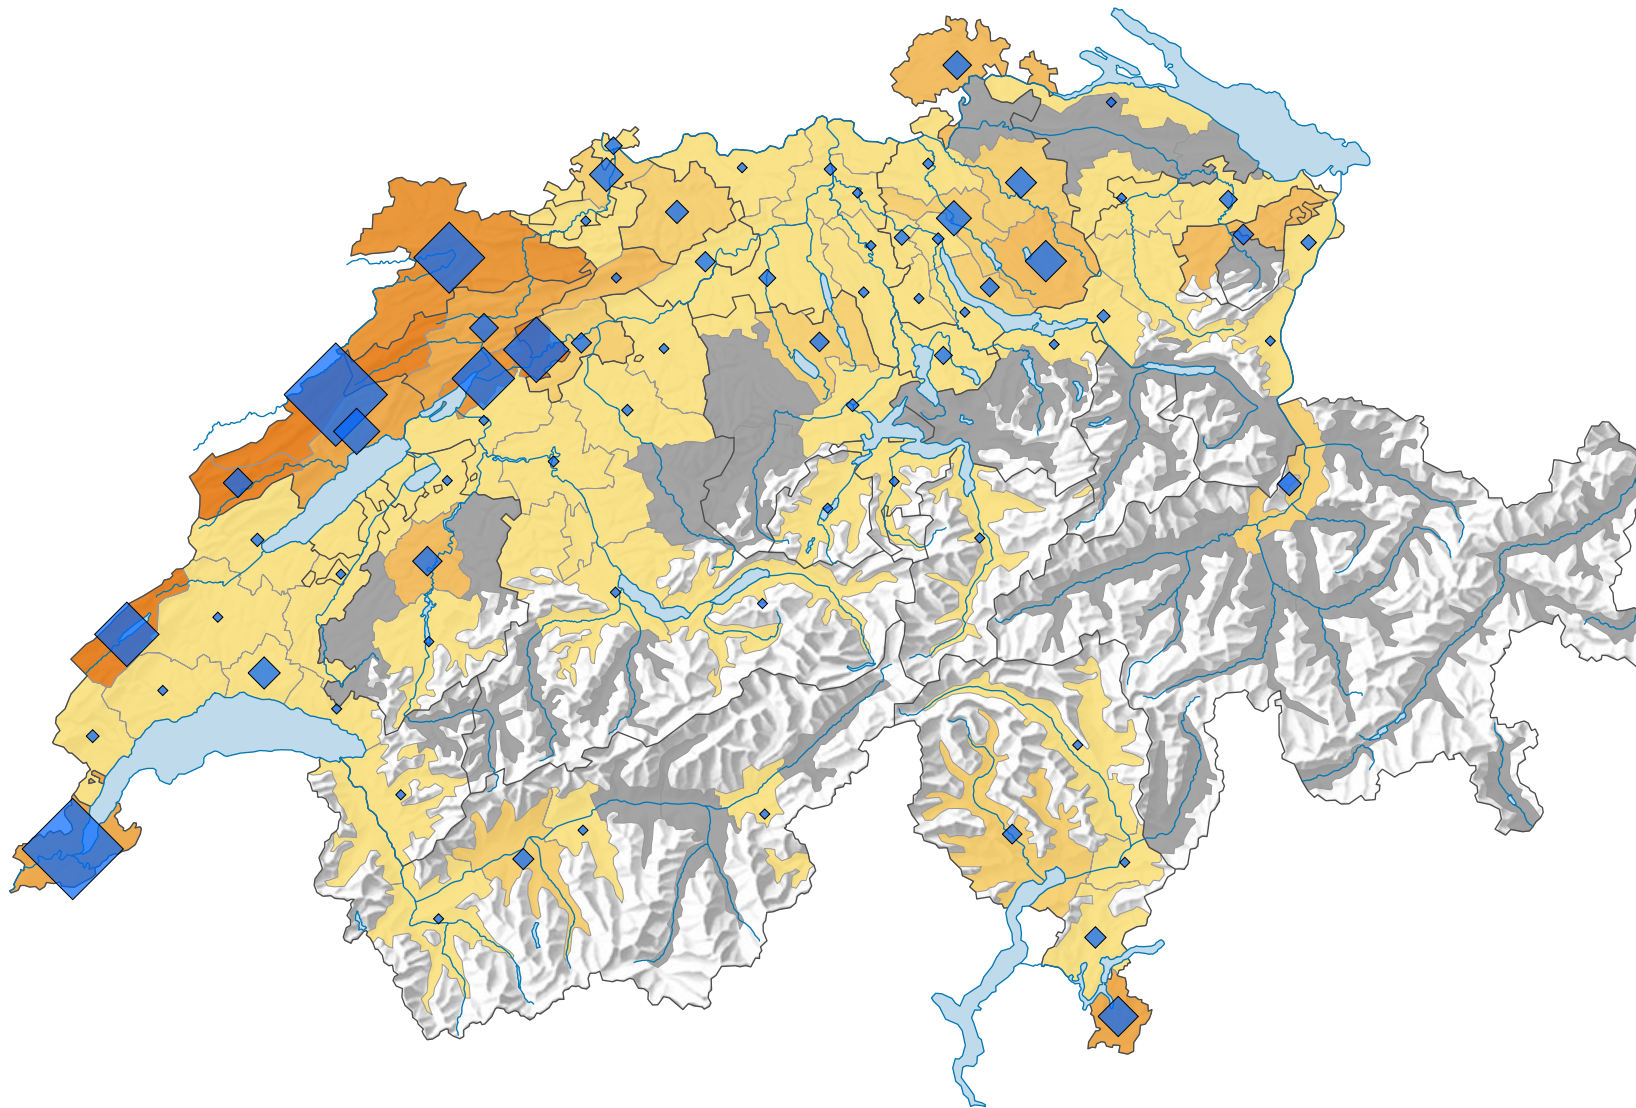

Emplois (en équivalents plein temps) dans la branche Horlogerie et fabrication d'instruments de mesure*, en 2008

Part des équivalents plein temps de l'agrégat de branches dans le total des équivalents plein temps, en %

Suisse: 1,68

Nombre d'emplois, en équivalents plein temps

Suisse: 58 838

Les symboles ayant une valeur inférieure à 1 ont été masqués.

Pour des raisons de lisibilité, la taille des symboles ayant une valeur inférieure à 100 a été augmentée.

* selon la NOGA 2008, groupe 265

0 35 70 km

Niveau géographique:
Régions MS