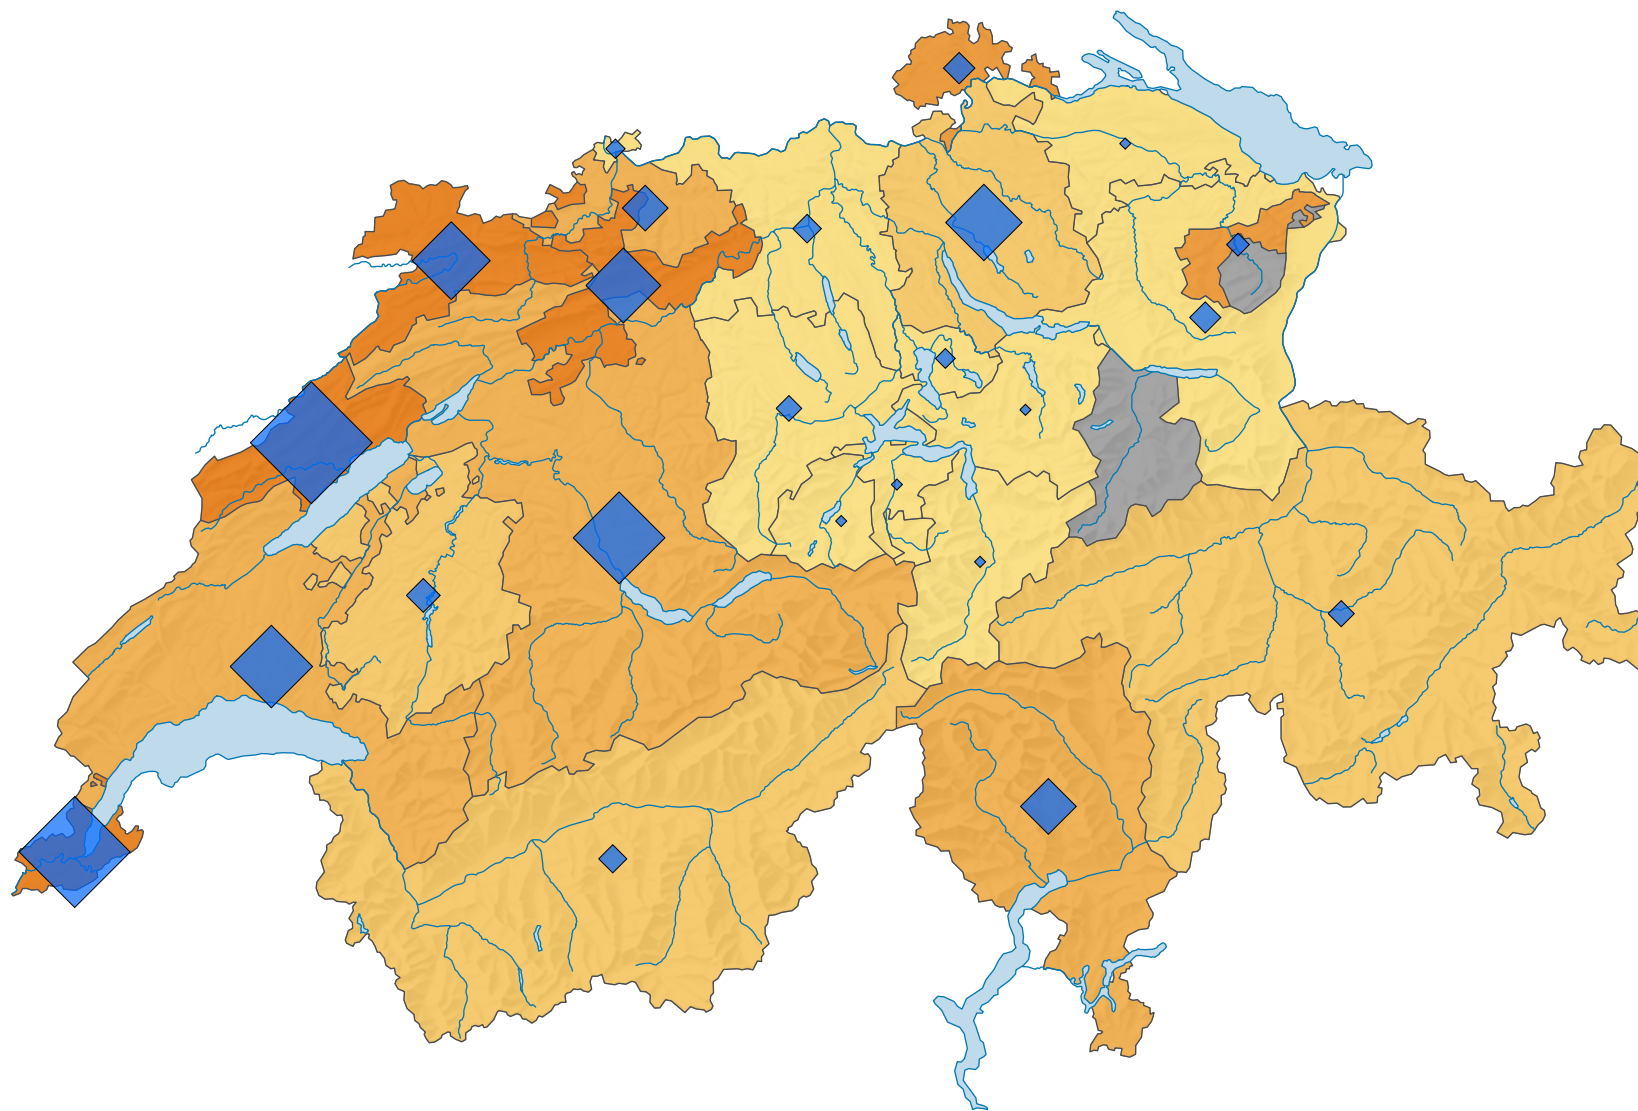

Emplois (en équivalents plein temps) dans la branche Horlogerie et fabrication d'instruments de mesure*, en 2008

Part des équivalents plein temps de l'agrégat de branches dans le total des équivalents plein temps, en %

Suisse: 1,68

Nombre d'emplois, en équivalents plein temps

Suisse: 58 838

Les symboles ayant une valeur inférieure à 1 ont été masqués.

Pour des raisons de lisibilité, la taille des symboles ayant une valeur inférieure à 100 a été augmentée.

* selon la NOGA 2008, groupe 265

0 35 70 km

Niveau géographique:
Cantons