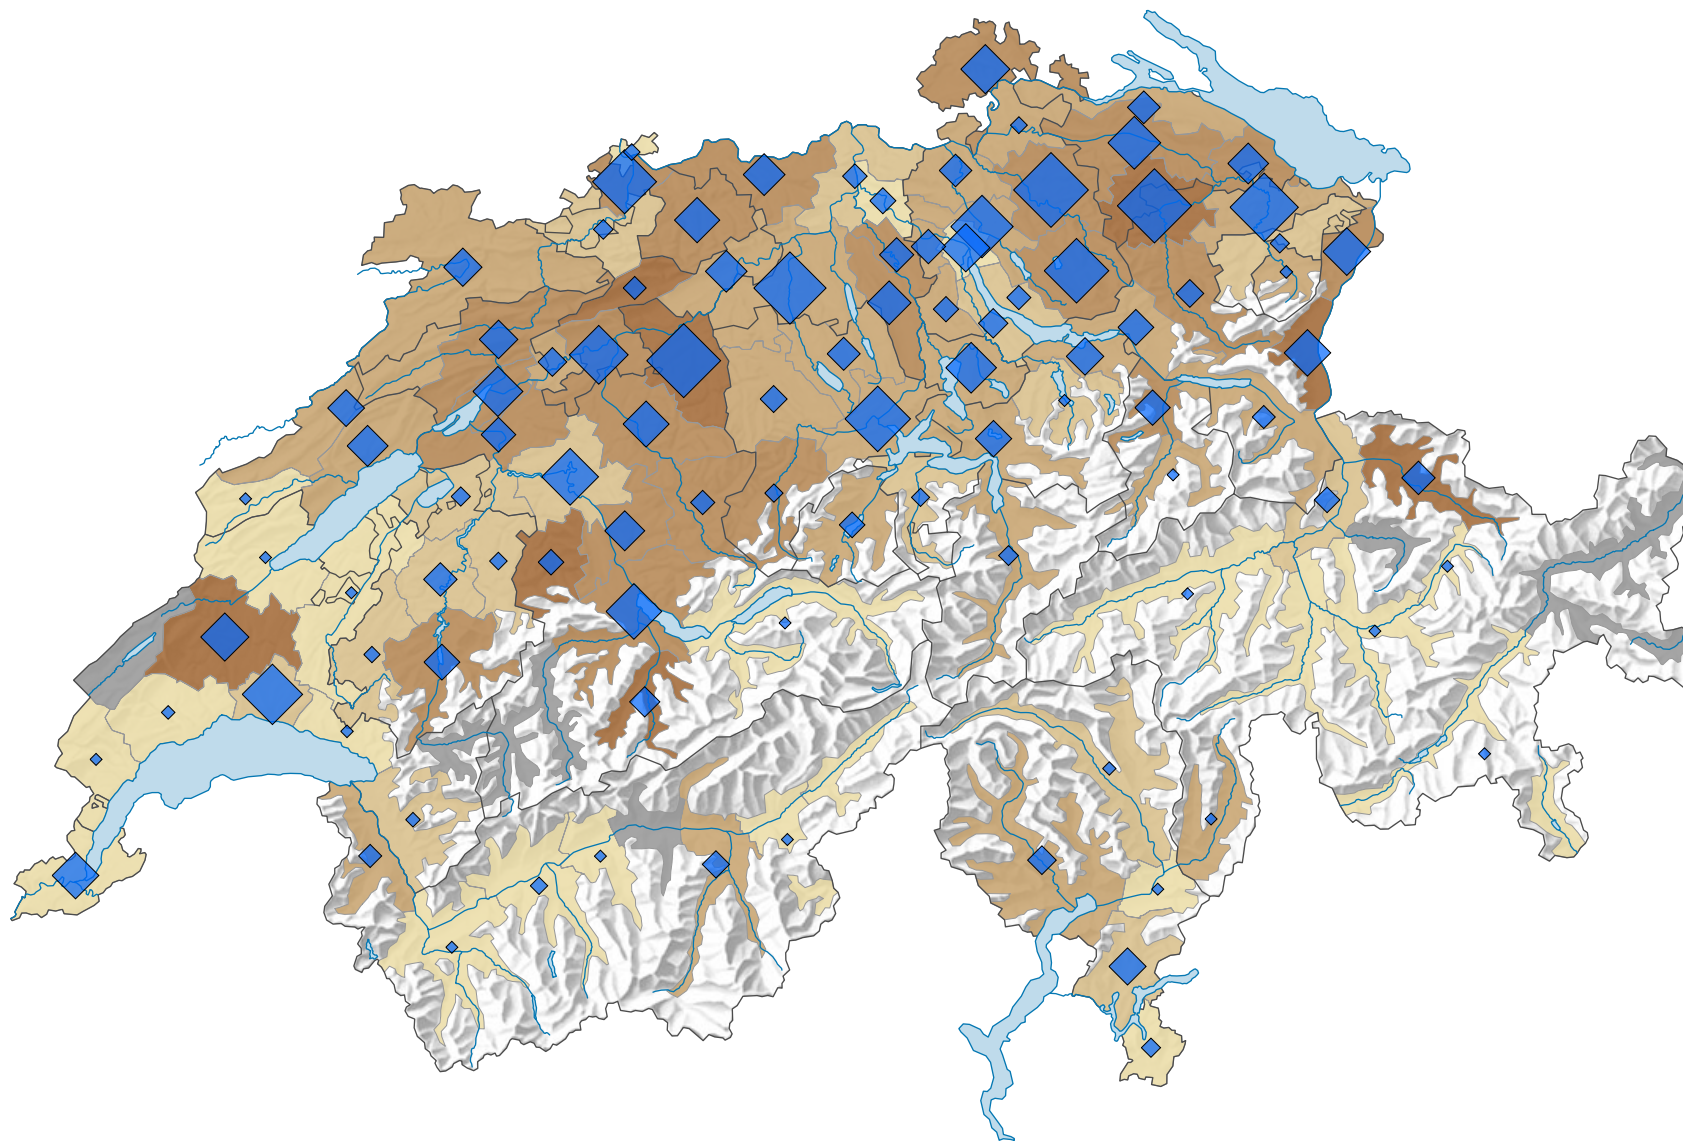

Emplois (en équivalents plein temps) dans la construction de machine et équipements*, en 2008

Part des équivalents plein temps de l'agrégat de branches dans le total des équivalents plein temps, en %

Suisse: 2,60

Nombre d'emplois, en équivalents plein temps

Suisse: 91 363

Les symboles ayant une valeur inférieure à 1 ont été masqués.

Pour des raisons de lisibilité, la taille des symboles ayant une valeur inférieure à 100 a été augmentée.

* selon la NOGA 2008, section 28

0 25 50 km

Niveau géographique:
Régions MS