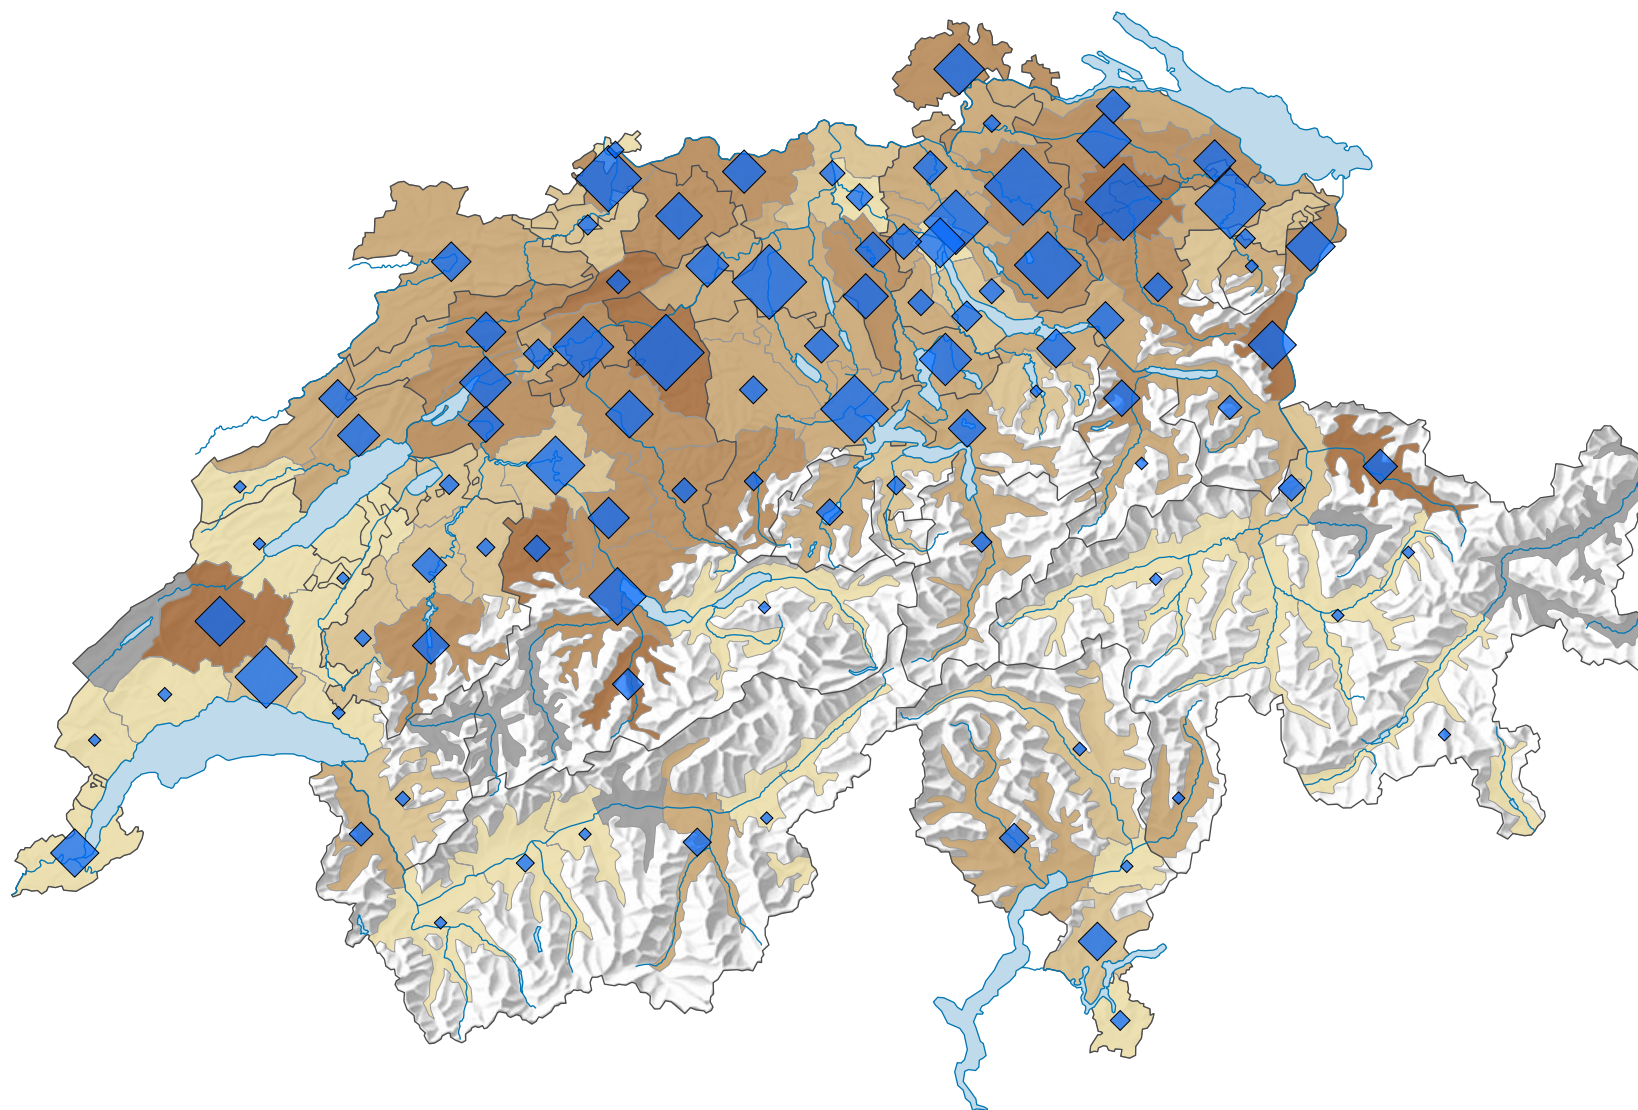

Emplois (en équivalents plein temps) dans la construction de machine et équipements*, en 2008

Part des équivalents plein temps de l'agrégat de branches dans le total des équivalents plein temps, en %

Suisse: 2,60

Nombre d'emplois, en équivalents plein temps

Suisse: 91 363

Les symboles ayant une valeur inférieure à 1 ont été masqués.

Pour des raisons de lisibilité, la taille des symboles ayant une valeur inférieure à 100 a été augmentée.

* selon la NOGA 2008, section 28

0 35 70 km

Niveau géographique:
Régions MS