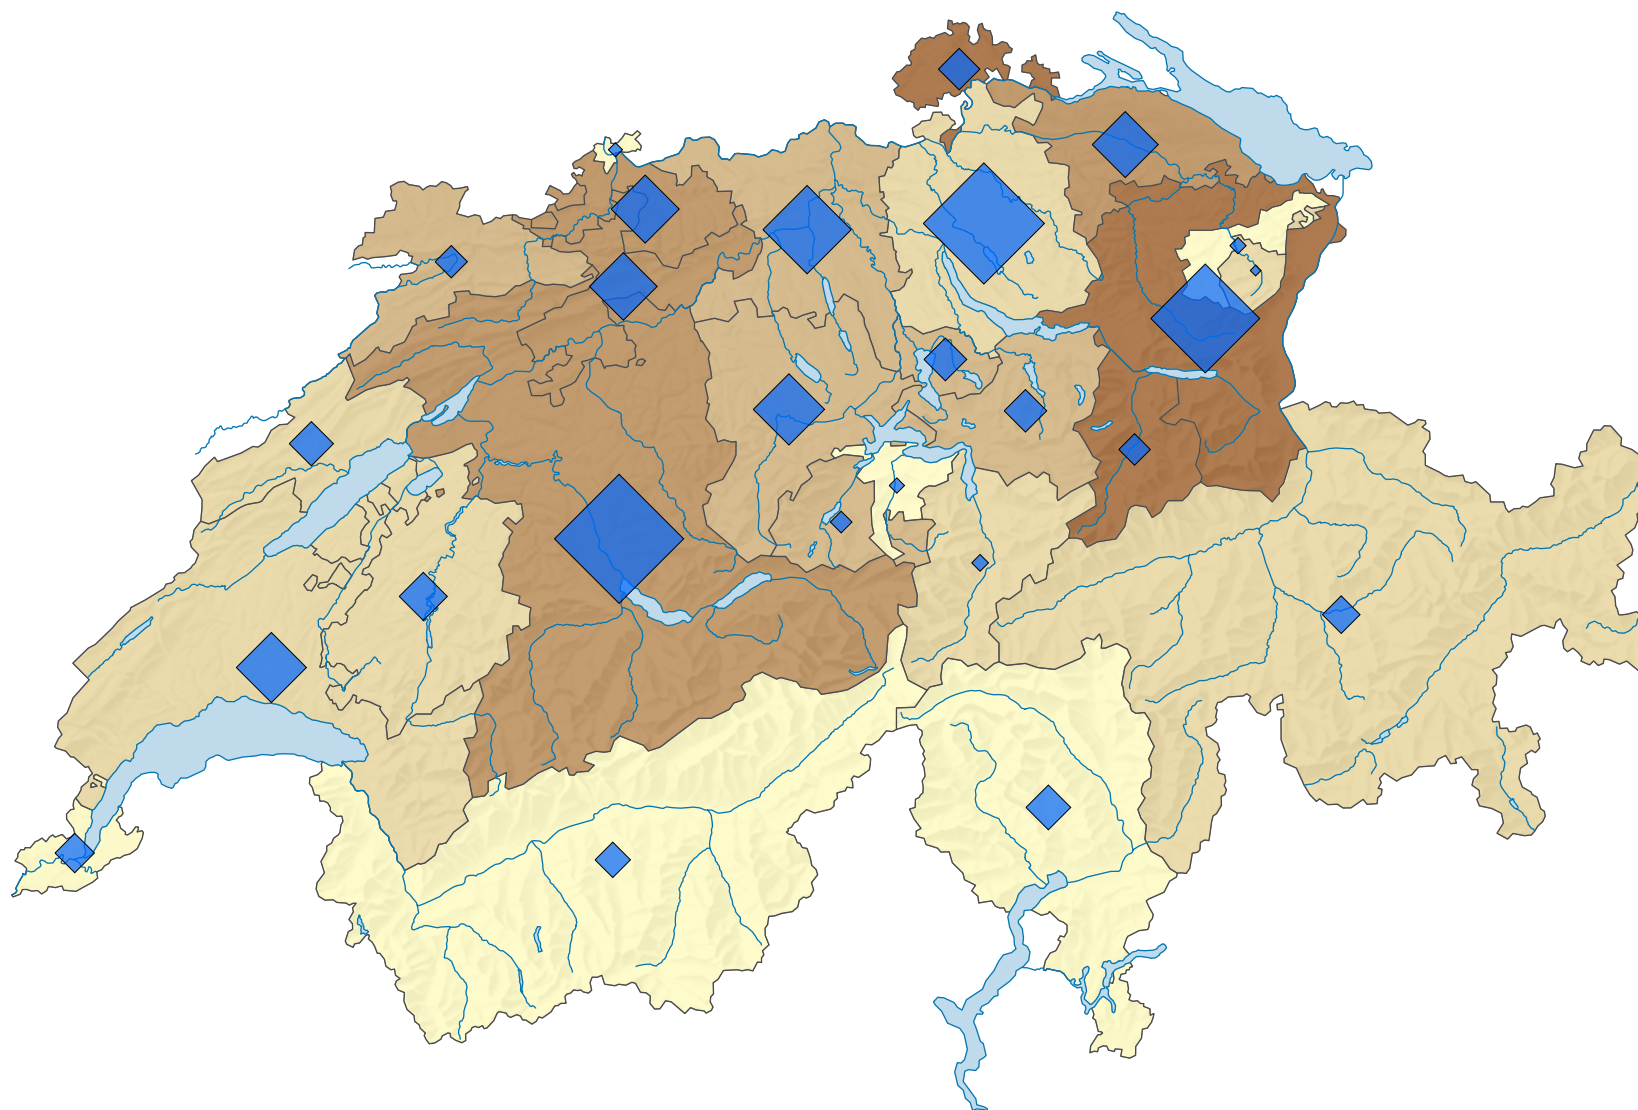

Emplois (en équivalents plein temps) dans la construction de machine et équipements*, en 2008

Part des équivalents plein temps de l'agrégat de branches dans le total des équivalents plein temps, en %

Suisse: 2,6

Nombre d'emplois, en équivalents plein temps

Suisse: 91 363

* selon la NOGA 2008, section 28

0 35 70 km

Niveau géographique:
Cantons