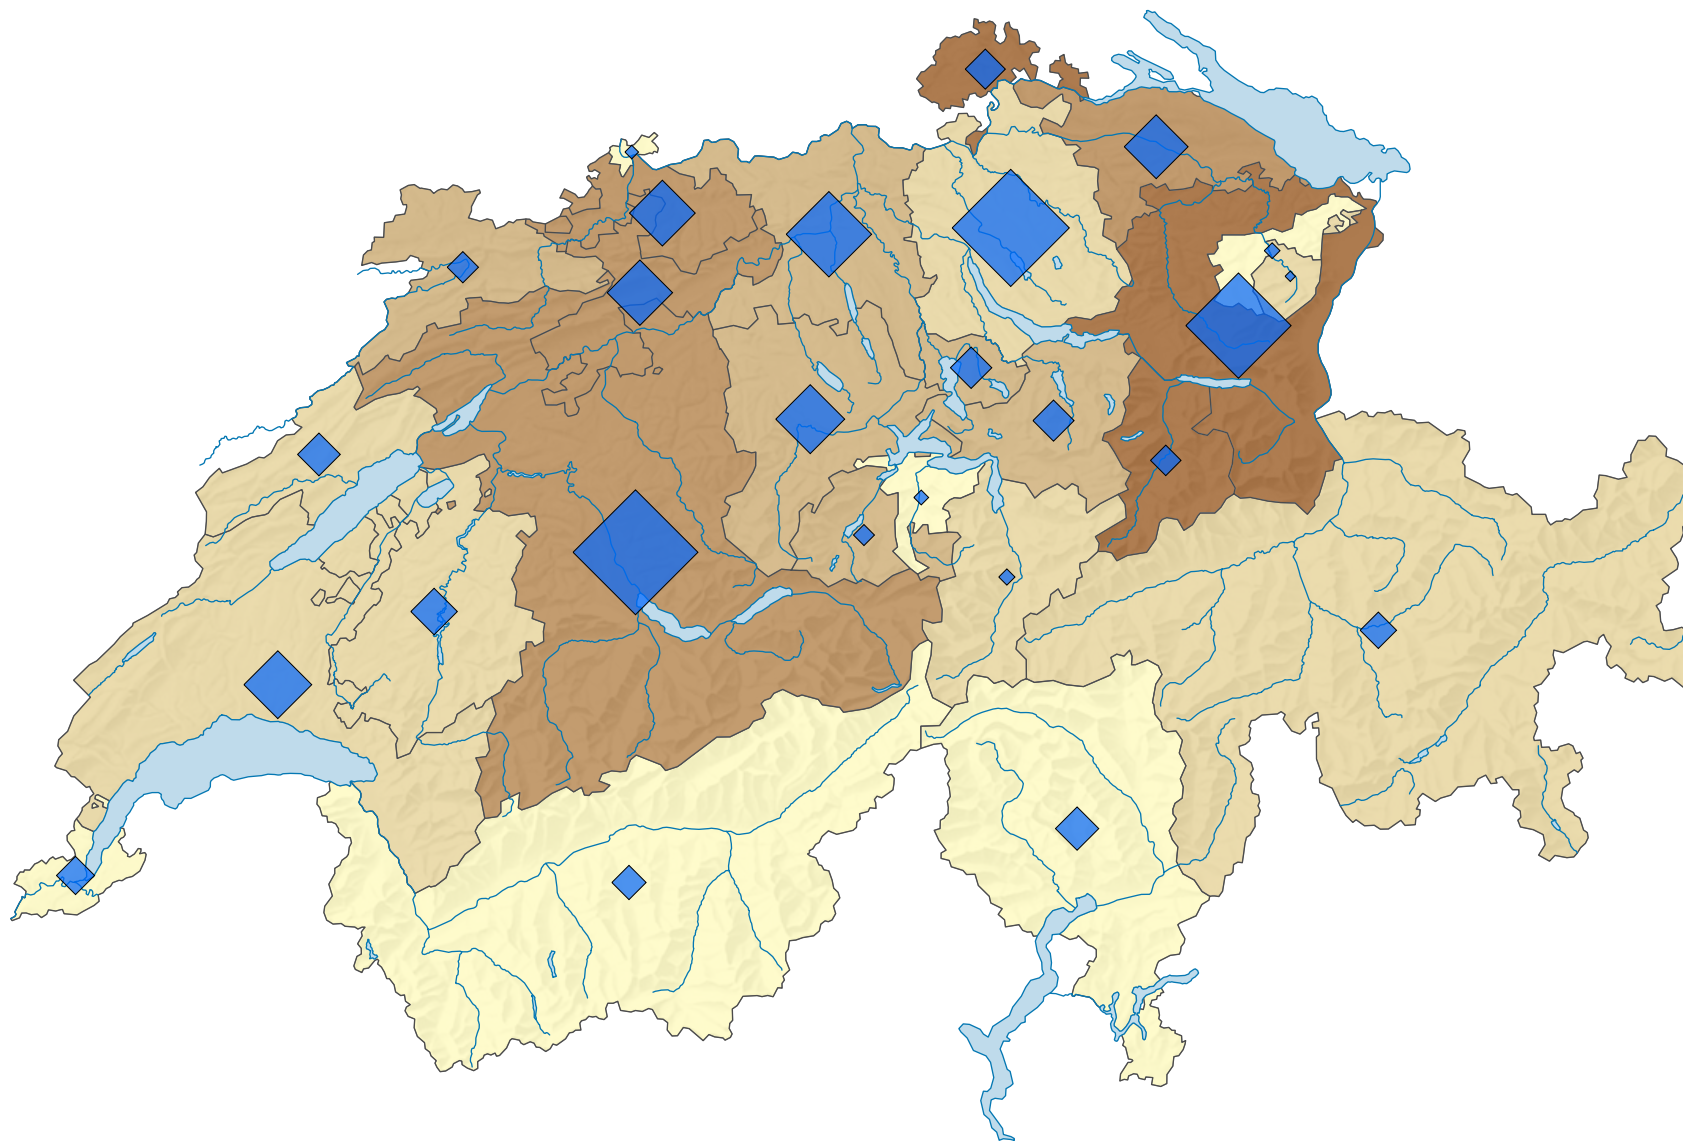

# Emplois (en équivalents plein temps) dans la construction de machine et équipements\*, en 2008

Part des équivalents plein temps de l'agrégat de branches dans le total des équivalents plein temps, en %

Suisse: 2,6

Nombre d'emplois, en équivalents plein temps

Suisse: 91 363

\* selon la NOGA 2008, section 28

0 25 50 km

Niveau géographique:  
Cantons