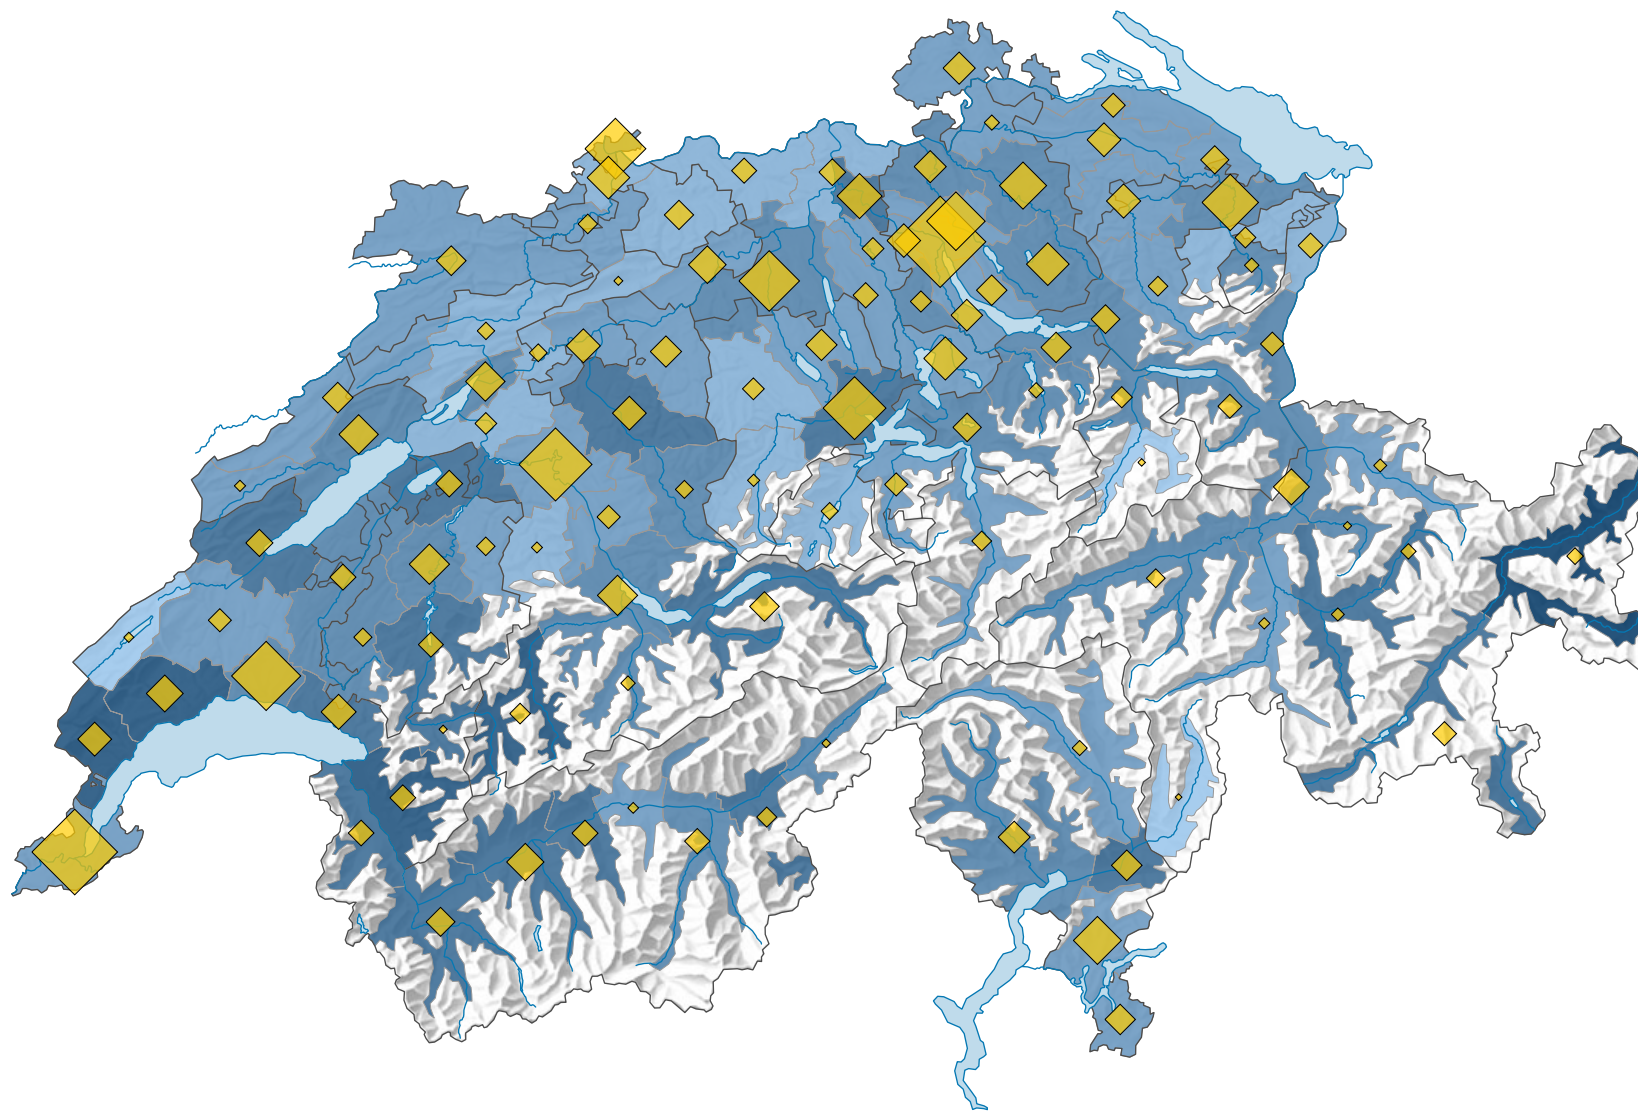

Emplois (en équivalents plein temps) dans le commerce de détail*, en 2008

Part des équivalents plein temps de l'agrégat de branches dans le total des équivalents plein temps, en %

Suisse: 7,4

Nombre d'emplois, en équivalents plein temps

Suisse: 259 513

* selon la NOGA 2008, section 47

0 35 70 km

Niveau géographique:
Régions MS