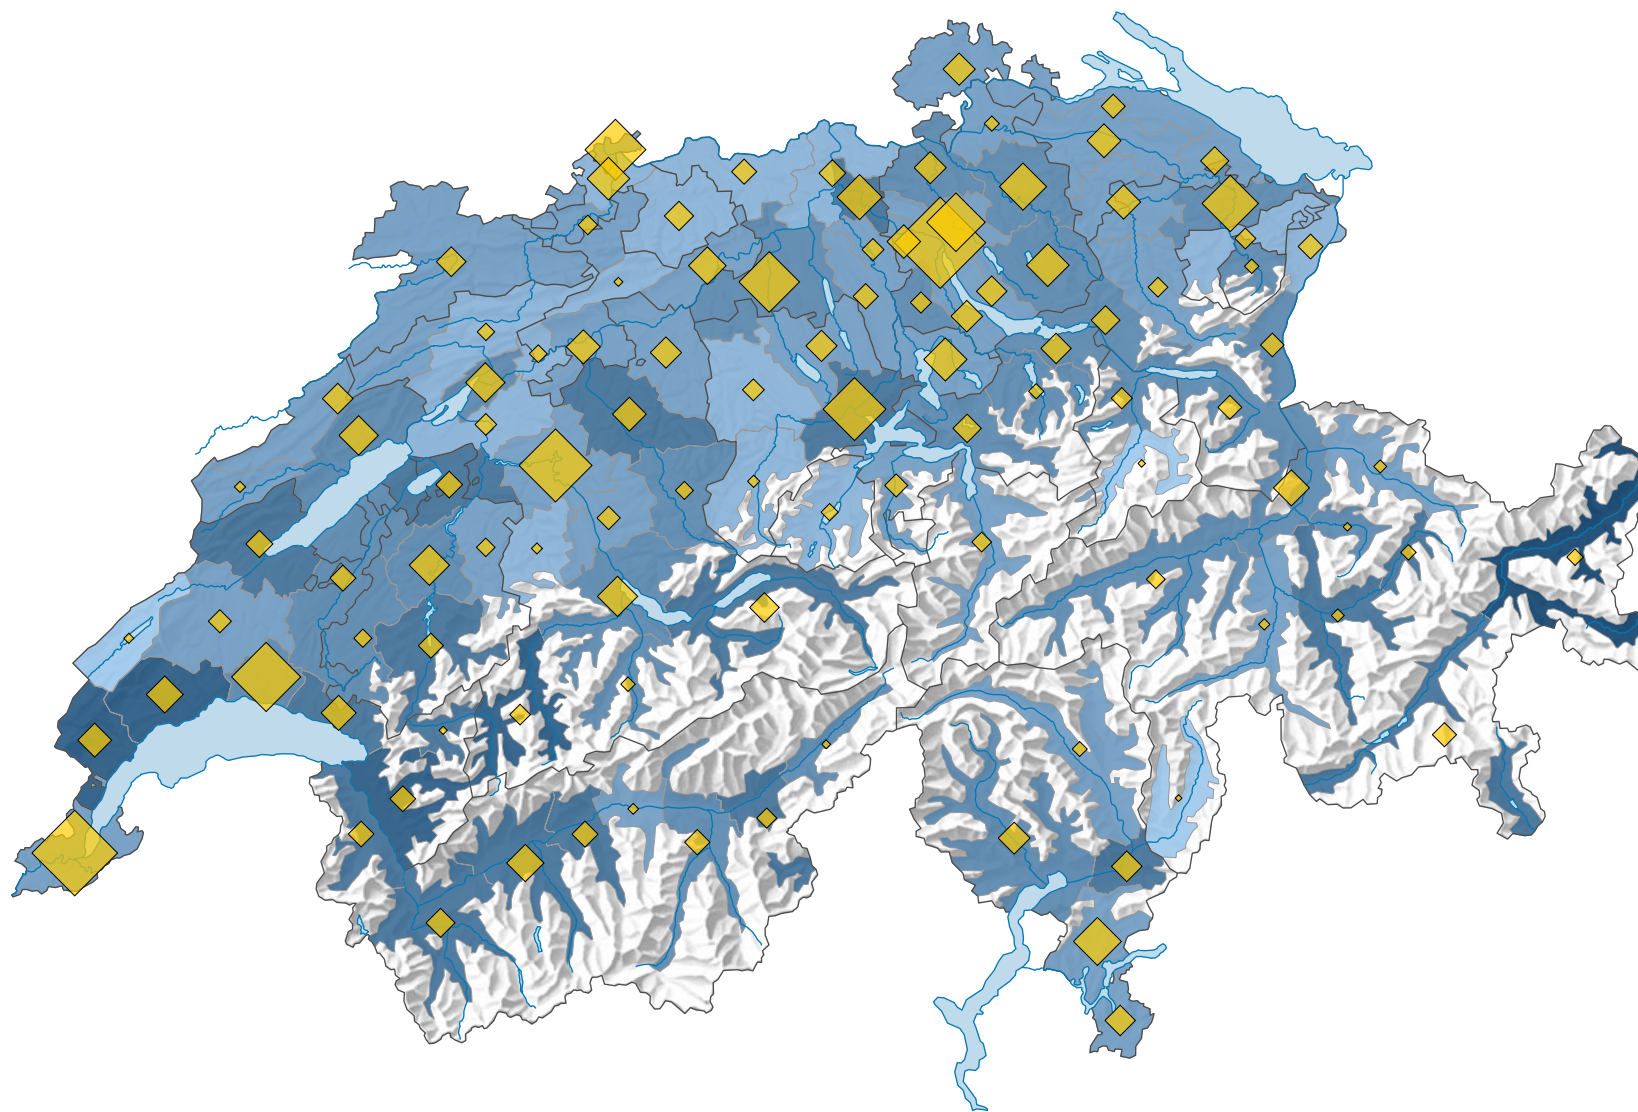

Emplois (en équivalents plein temps) dans le commerce de détail*, en 2008

Part des équivalents plein temps de l'agrégat de branches dans le total des équivalents plein temps, en %

Suisse: 7,4

Nombre d'emplois, en équivalents plein temps

Suisse: 259 513

* selon la NOGA 2008, section 47

0 35 70 km

Niveau géographique:
Régions MS