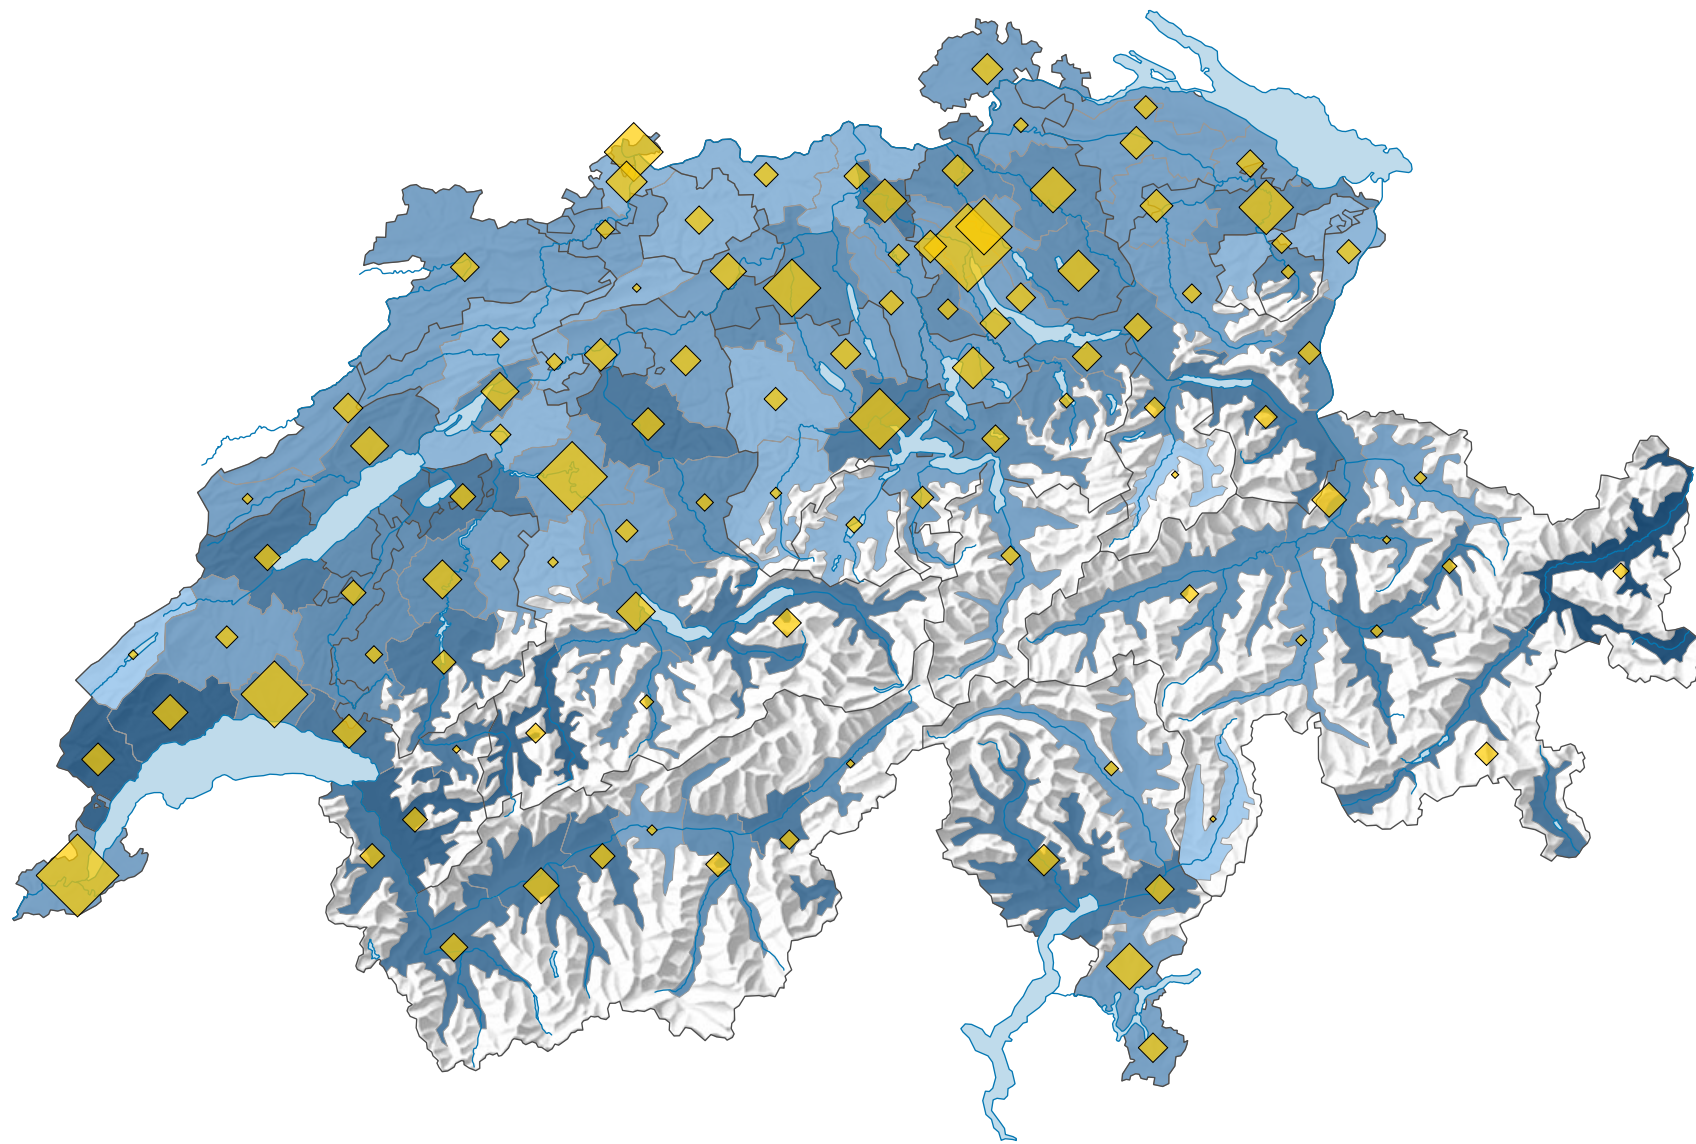

# Emplois (en équivalents plein temps) dans le commerce de détail\*, en 2008

Part des équivalents plein temps de l'agrégat de branches dans le total des équivalents plein temps, en %

Suisse: 7,4

Nombre d'emplois, en équivalents plein temps

Suisse: 259 513

\* selon la NOGA 2008, section 47

0 25 50 km

Niveau géographique:  
Régions MS