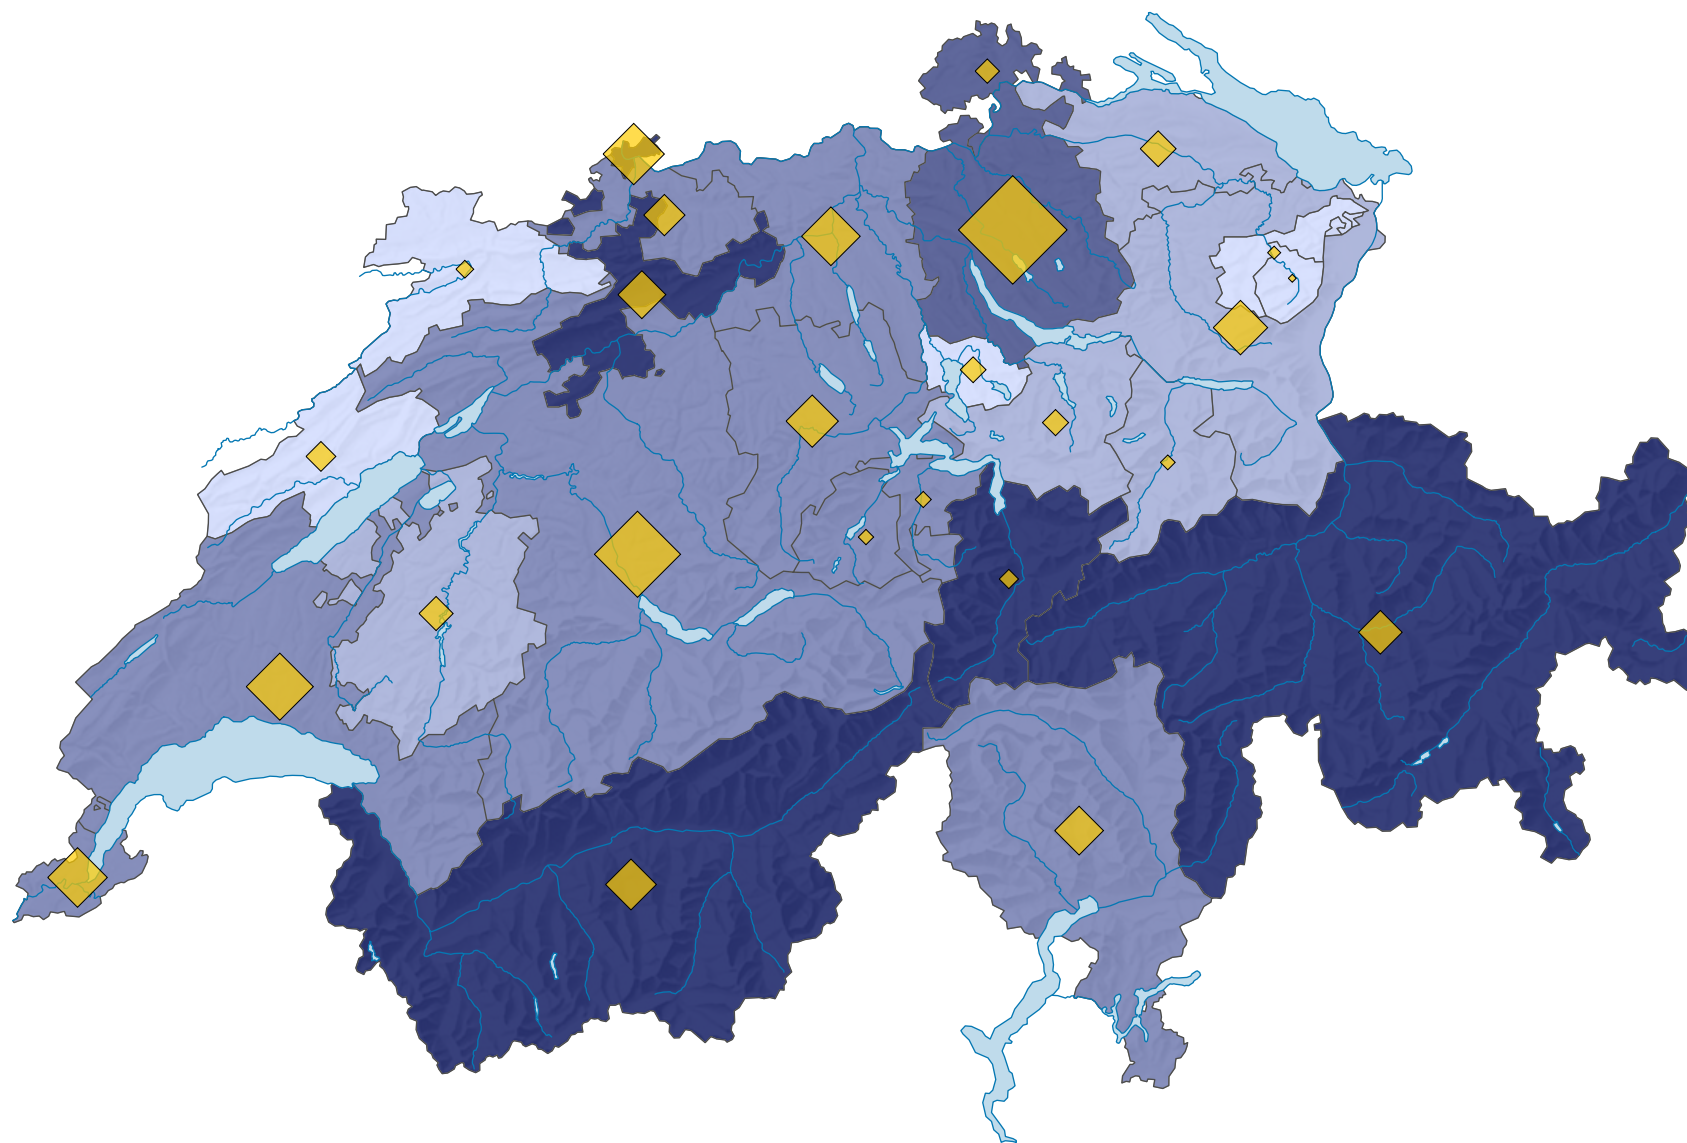

Emplois (en équivalents plein temps) dans la branche des transports*, en 2008

Part des équivalents plein temps de l'agrégat de branches dans le total des équivalents plein temps, en %

Suisse: 2,9

Nombre d'emplois, en équivalents plein temps

Suisse: 100 387

* selon la NOGA 2008, sections 49, 50, 51

0 25 50 km

Niveau géographique:
Cantons