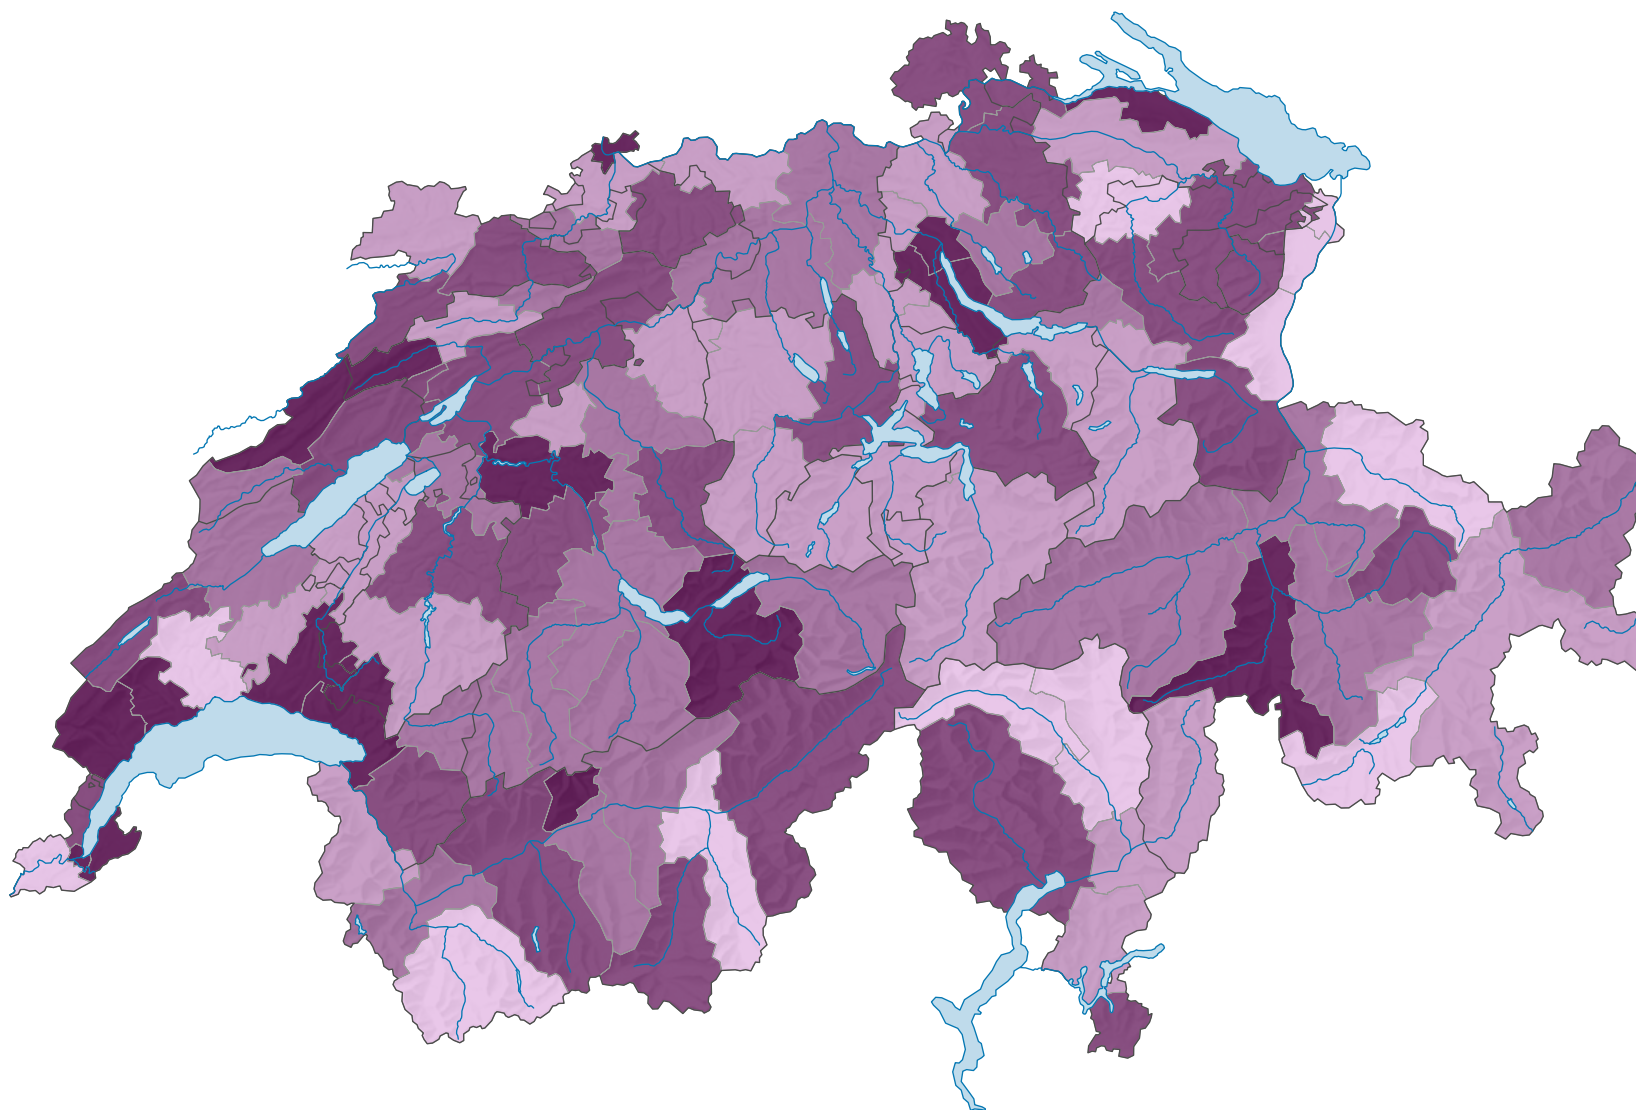

# Part des emplois occupés par des femmes, en 2019

## Part des emplois occupés par des femmes dans le total des emplois\*, en %

Suisse: 39,2

\* en équivalents plein-temps  
secteurs 1, 2 et 3

Etat des données au 25.11.2021

0 35 70 km

Niveau géographique:  
Bassins d'emploi