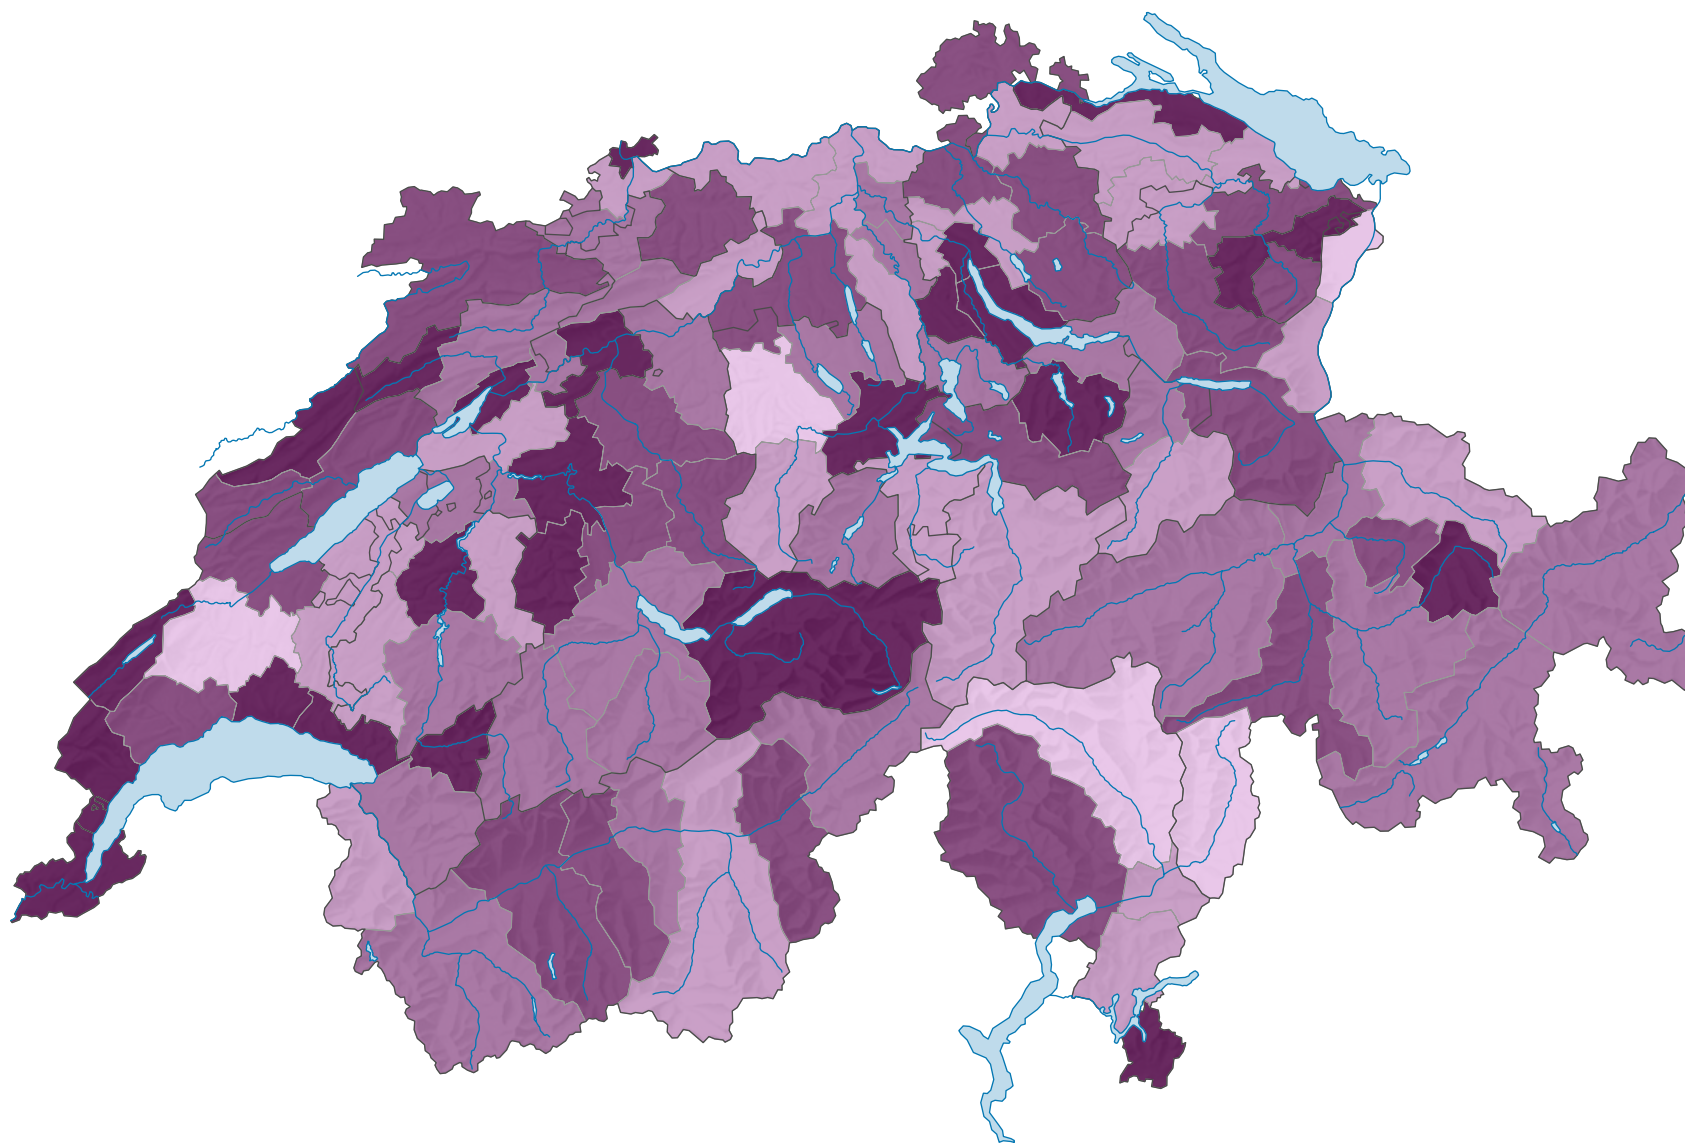

# Part des emplois occupés par des femmes, en 2015

## Part des emplois occupés par des femmes dans le total des emplois\*, en %

Suisse: 38,8

\* en équivalents plein-temps  
secteurs 1, 2 et 3

Données provisoires

0 25 50 km

Niveau géographique:  
Régions MS