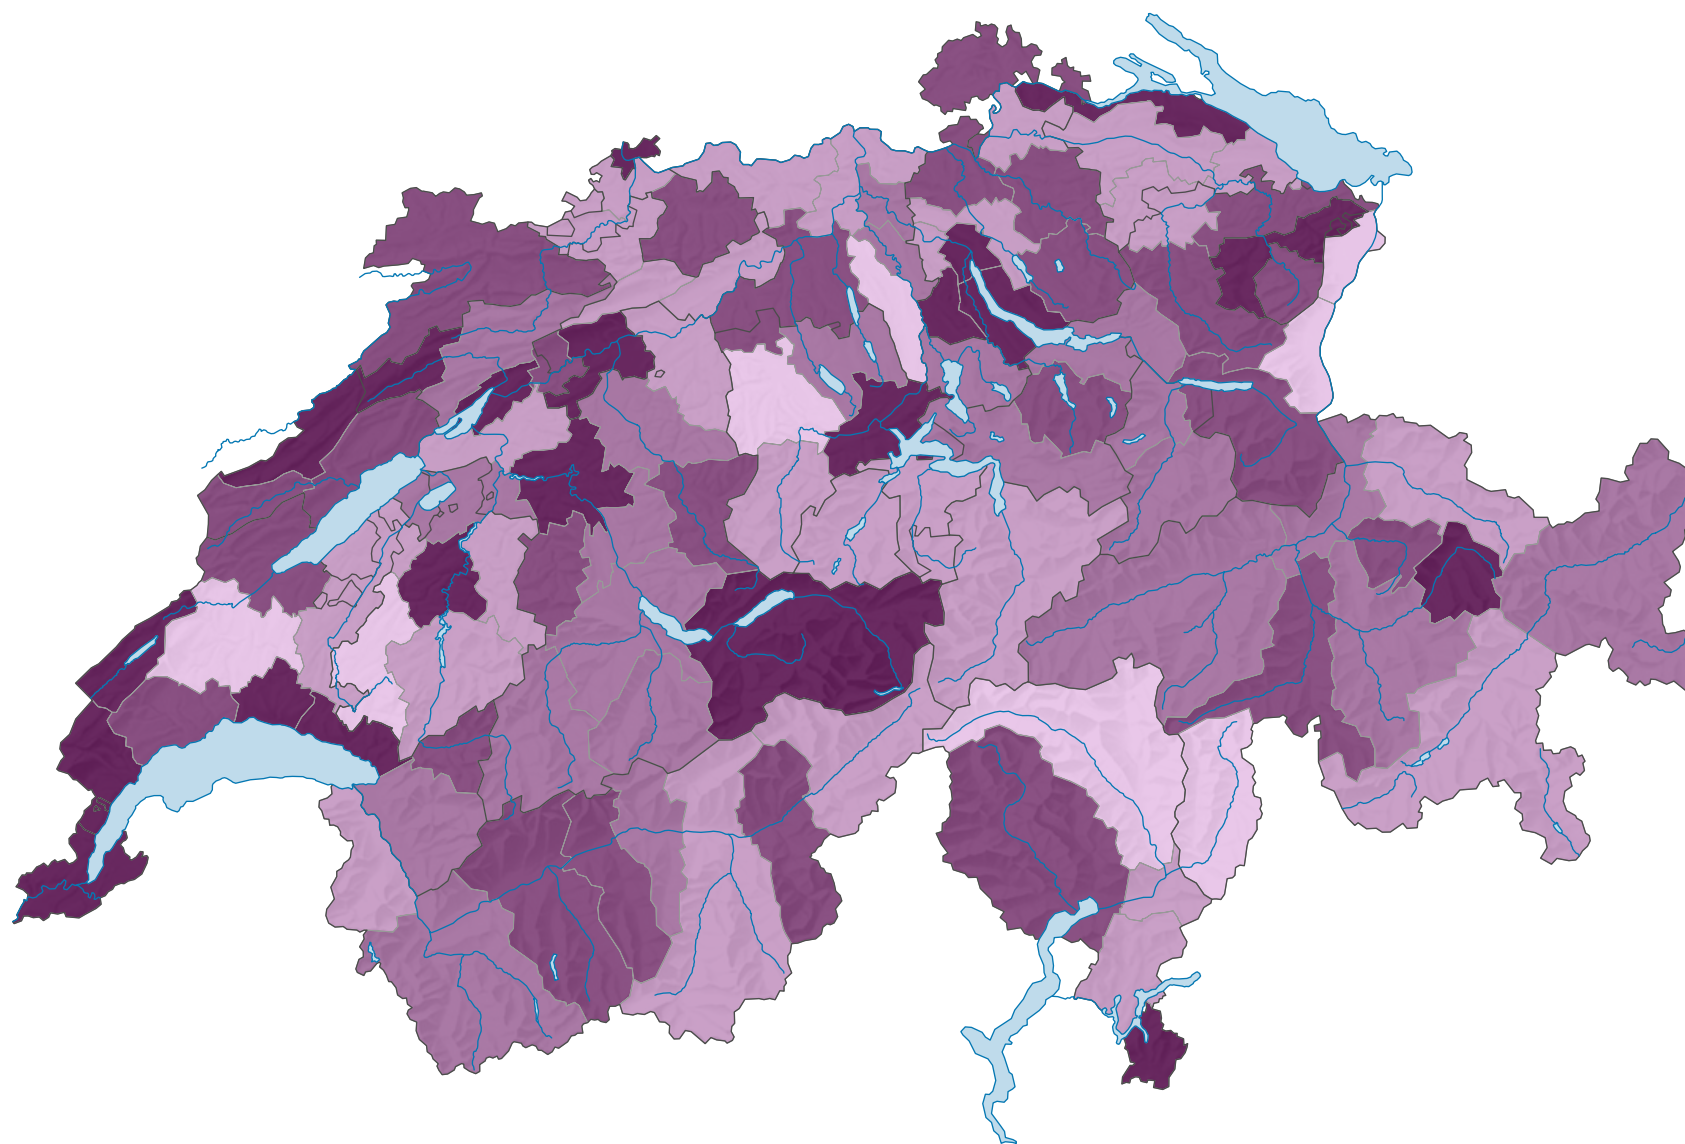

# Part des emplois occupés par des femmes, en 2014

## Part des emplois occupés par des femmes dans le total des emplois\*, en %

Suisse: 38,5

\*en équivalents plein-temps

secteurs 1, 2 et 3

chiffres provisoires

0 25 50 km

Niveau géographique:  
Régions MS