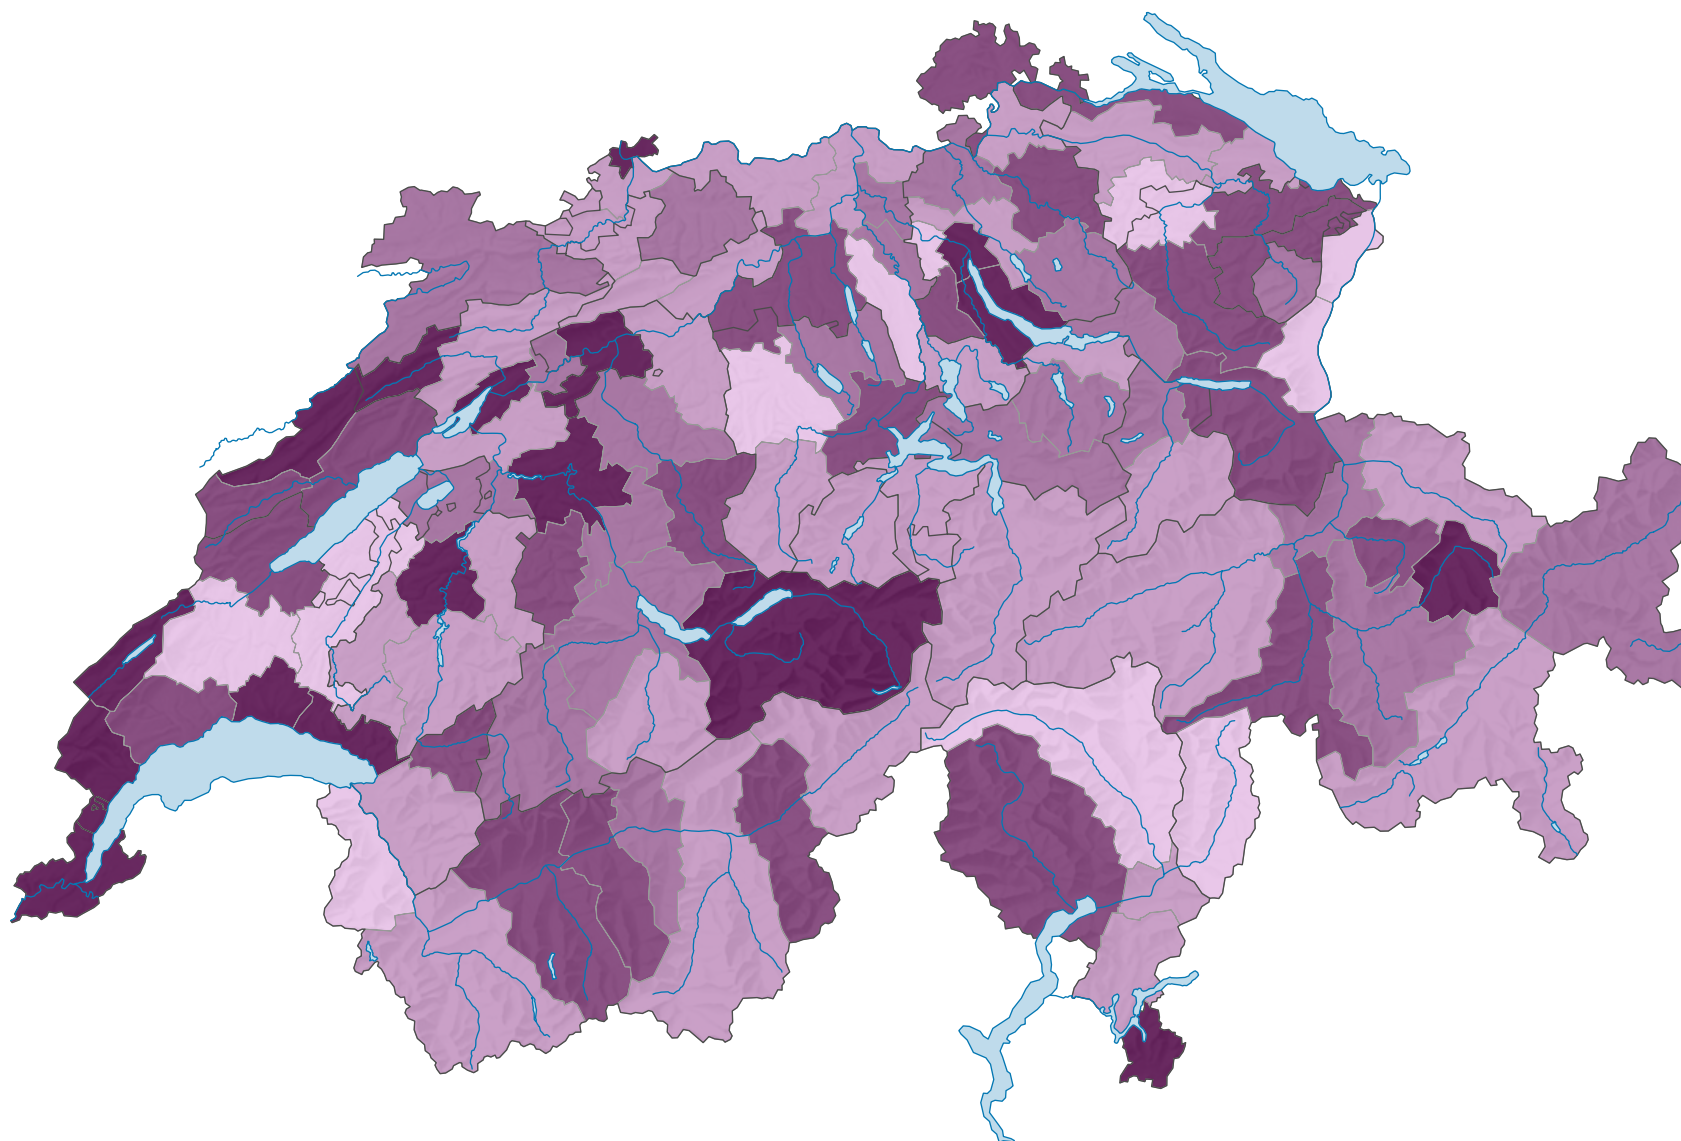

Part des emplois occupés par des femmes, en 2012

Part des emplois occupés par des femmes dans le total des emplois*, en %

Suisse: 38,0

*en équivalents plein-temps

secteurs 1, 2 et 3

chiffres provisoires

0 25 50 km

Niveau géographique:
Régions MS