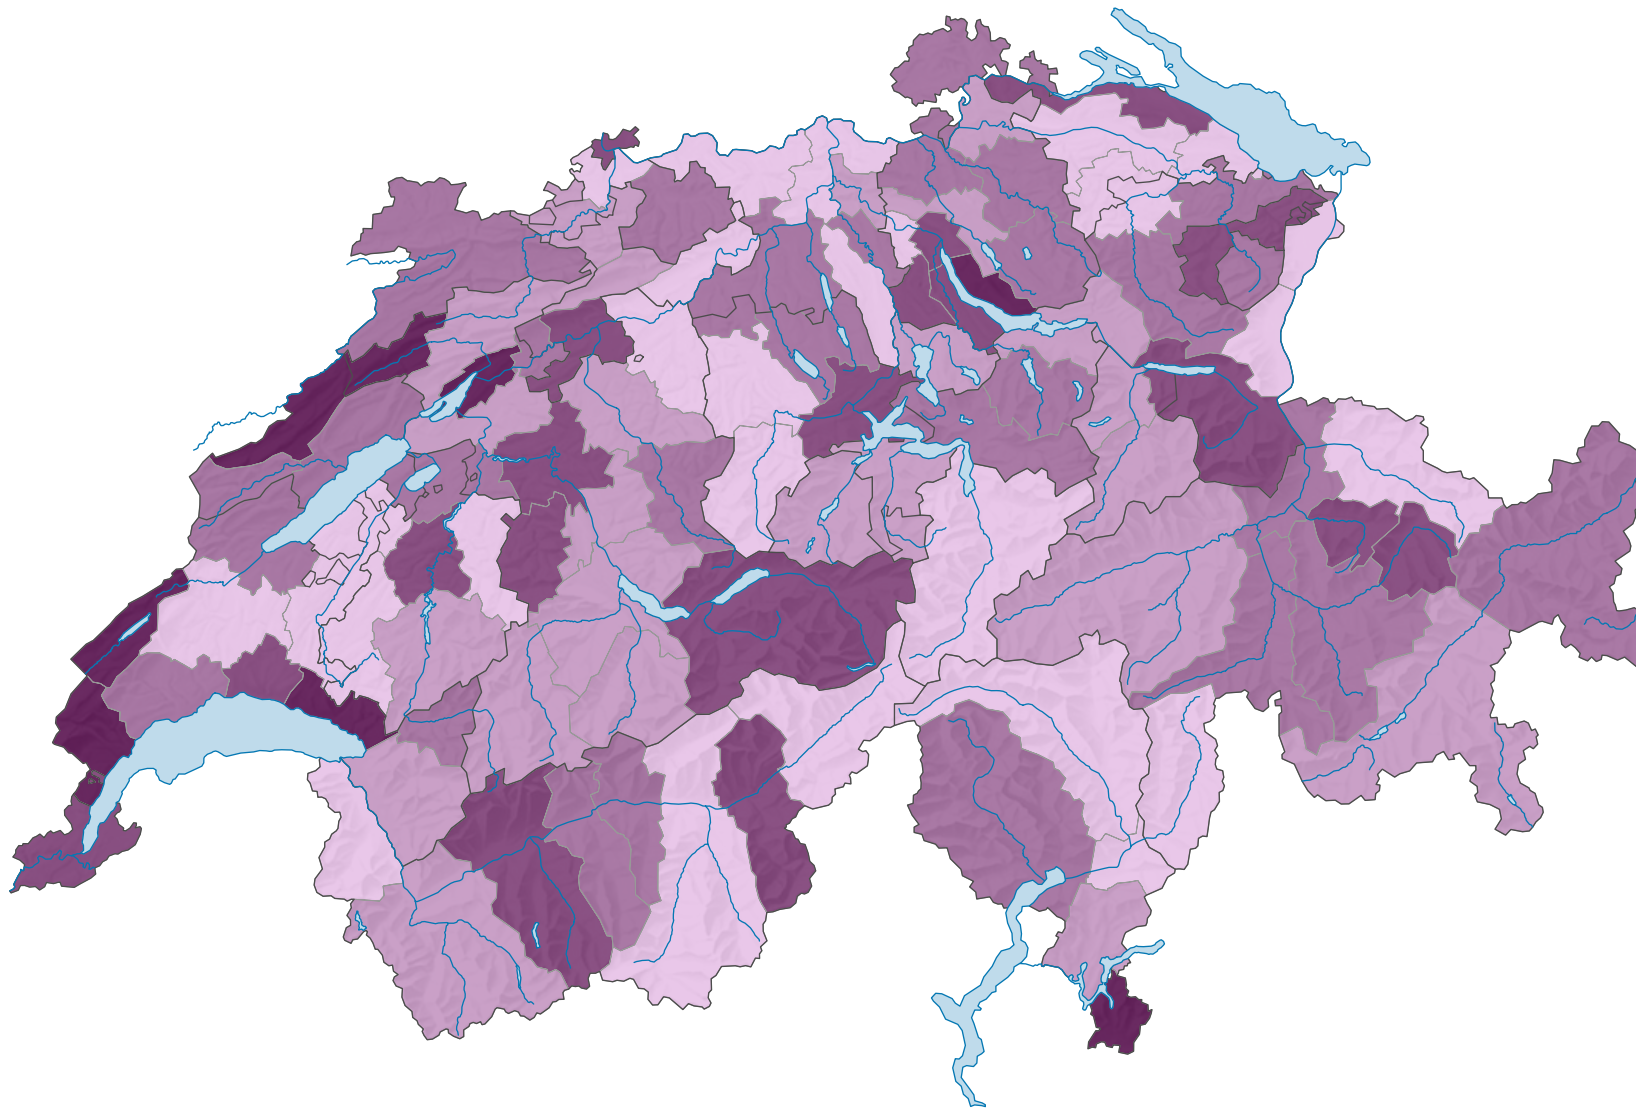

Part des emplois occupés par des femmes dans le total des emplois*, en %

Suisse: 37,9

* en équivalence plein temps

chiffres provisoires

0 35 70 km

Niveau géographique:
Régions MS