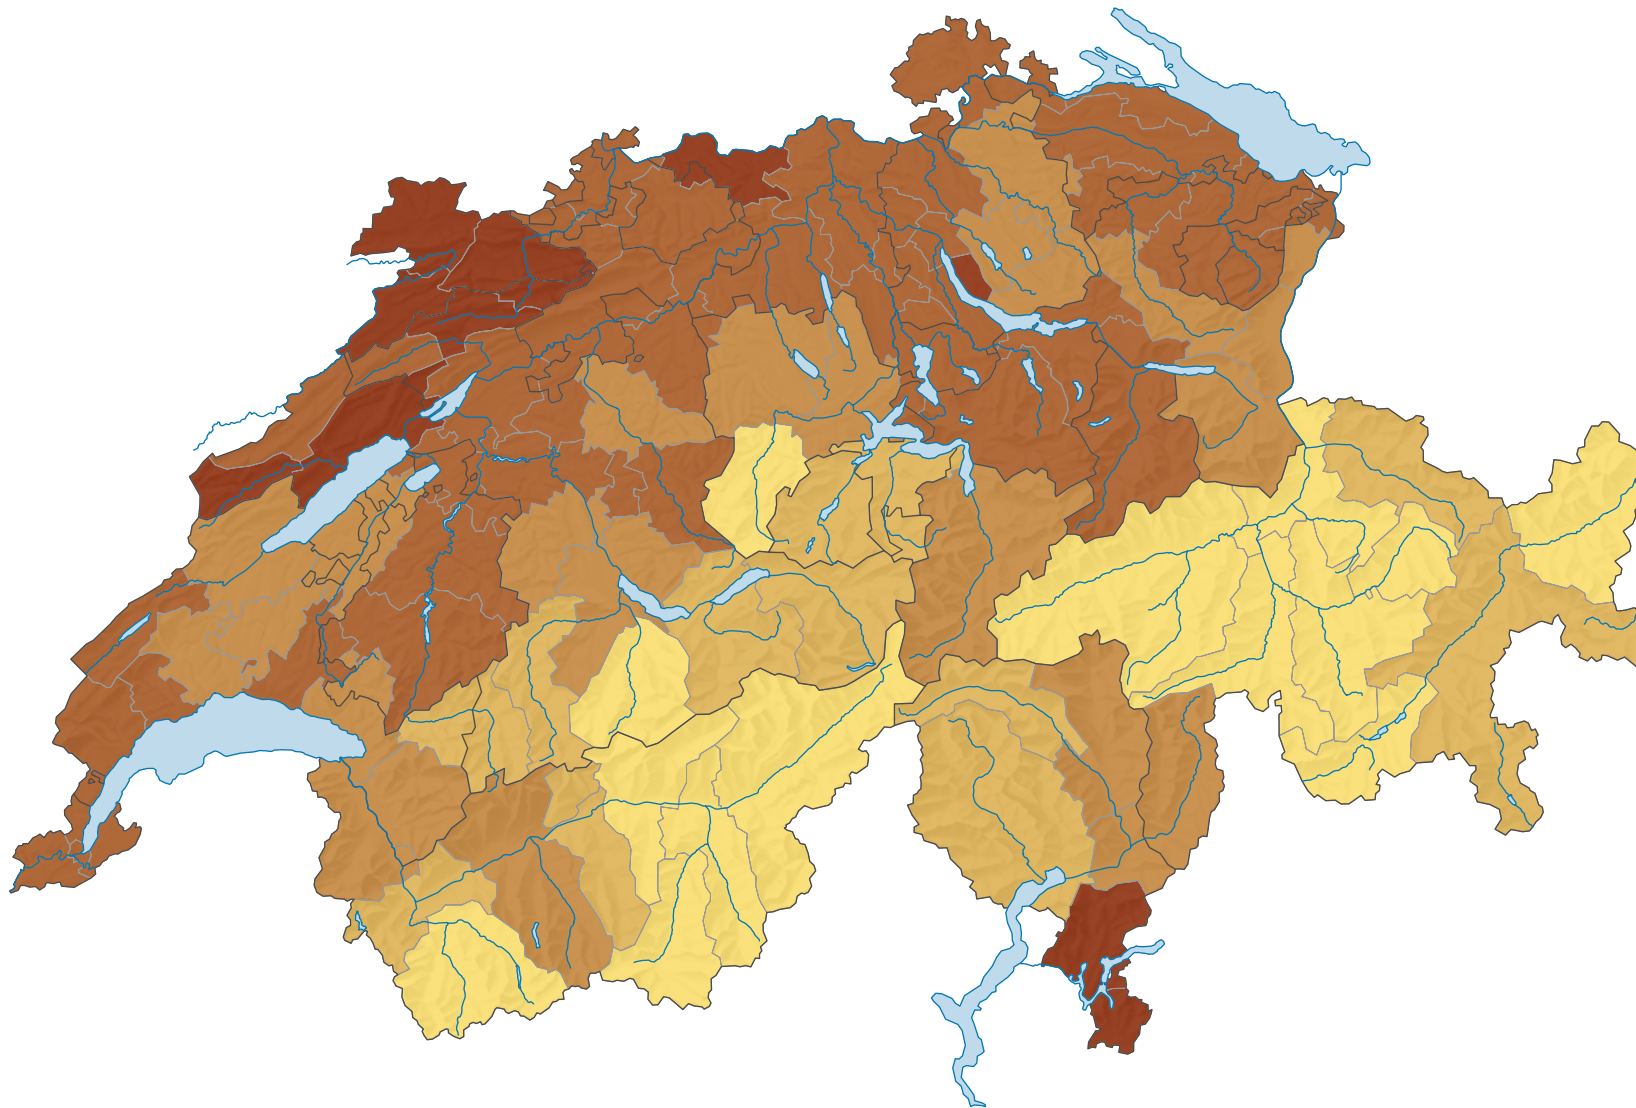

## Anteil der Langzeitarbeitslosen (mehr als 12 Monate) an allen Arbeitslosen, in %

Schweiz: 21,1

0 35 70 km

Raumgliederung:  
Arbeitsmarktregionen