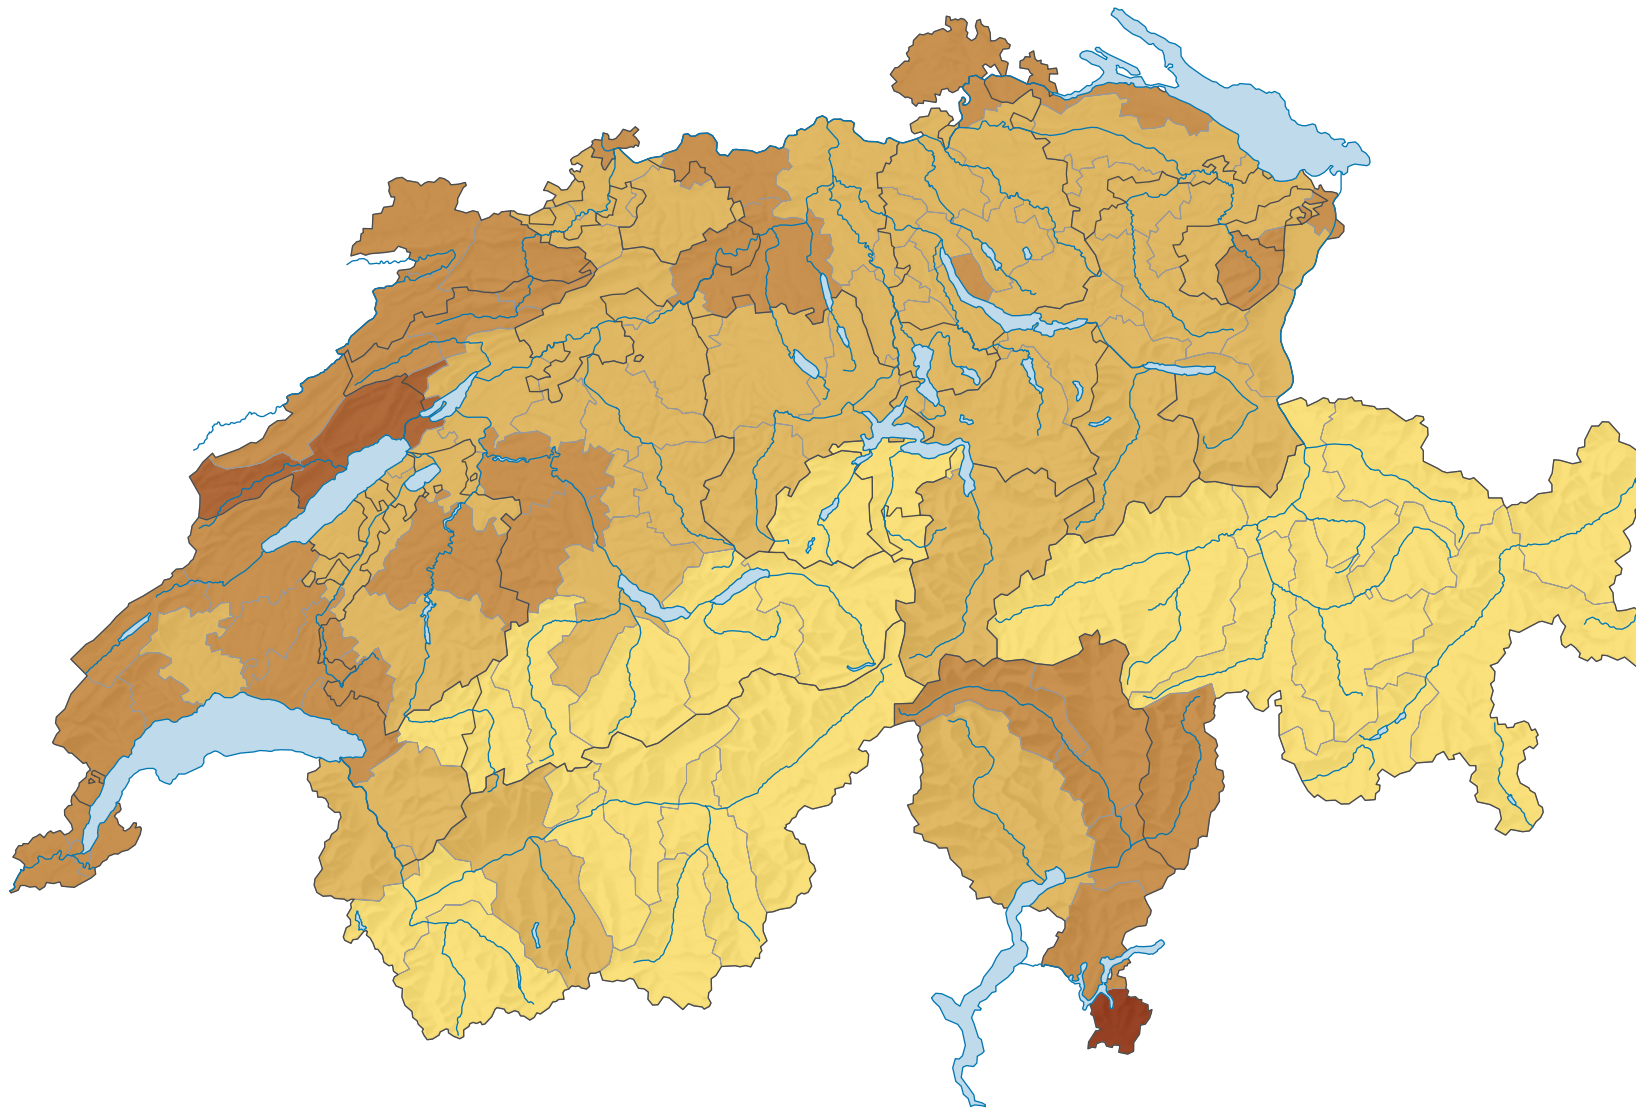

Part des chômeurs de longue durée (plus de 12 mois) dans la population au chômage, en %

Suisse: 14,6

0 35 70 km

Niveau géographique:
Bassins d'emploi