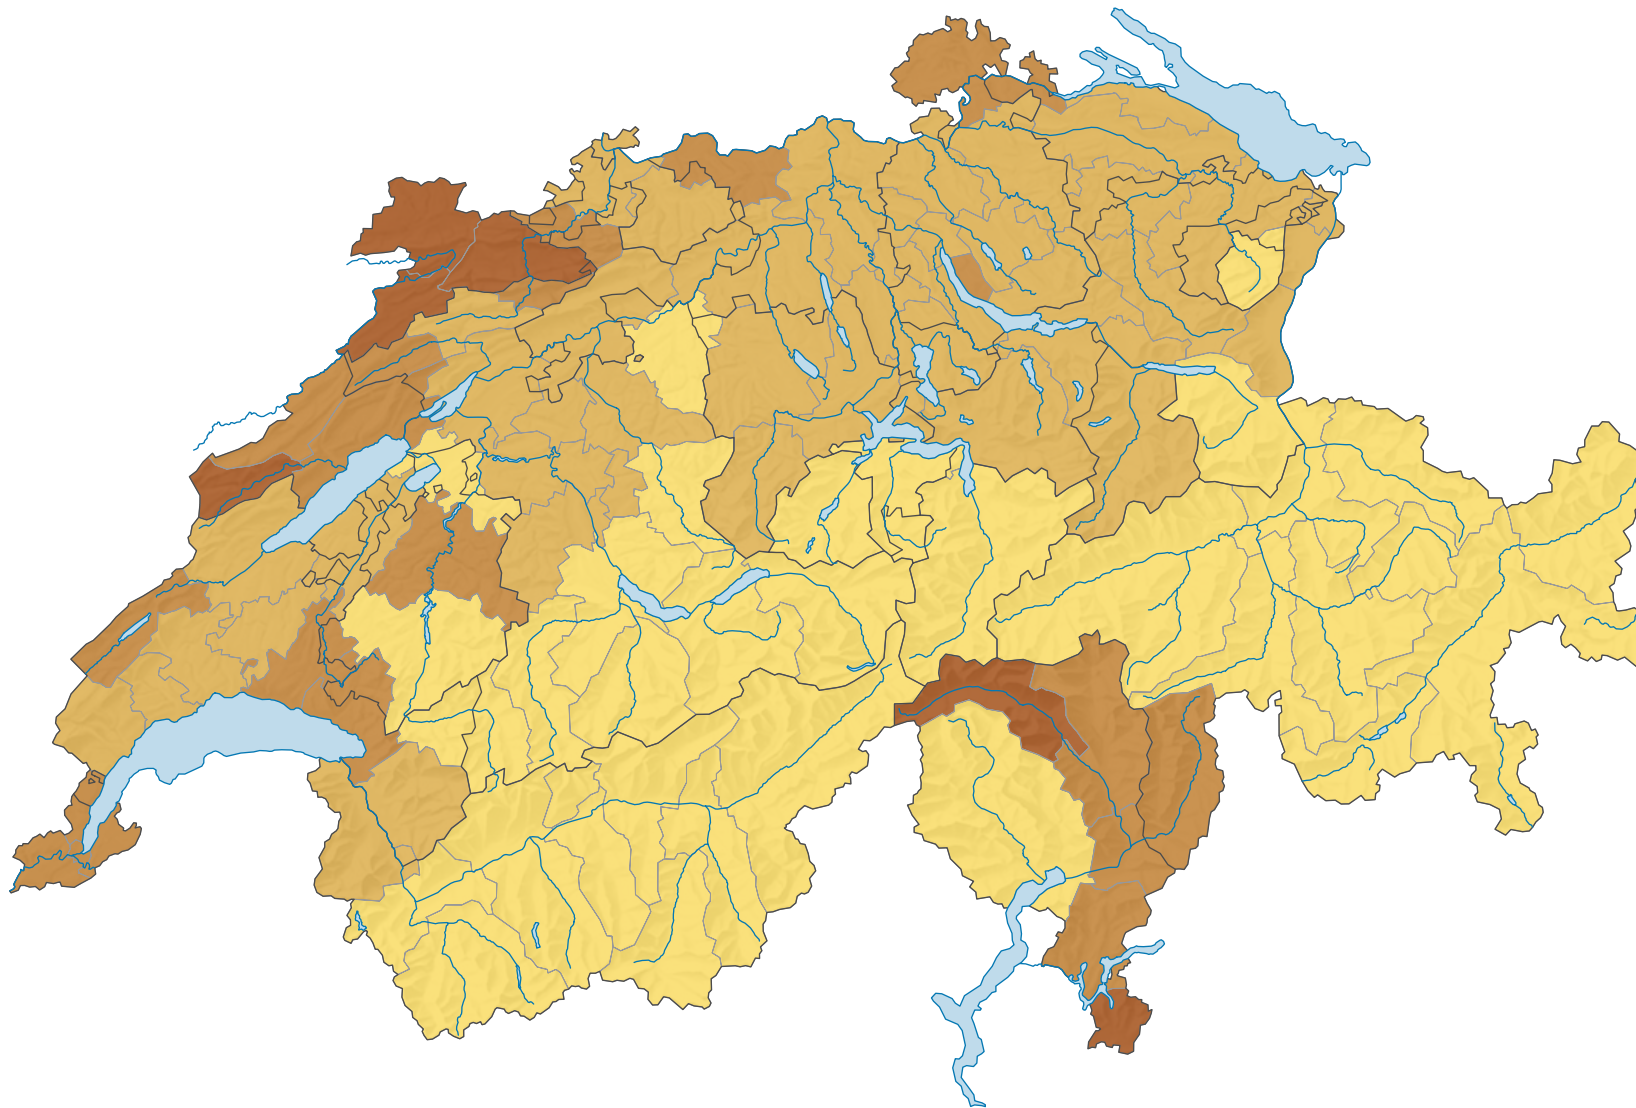

Chômage de longue durée, en 2019

Part des chômeurs de longue durée (plus de 12 mois) dans la population au chômage, en %

Suisse: 13,3

0 35 70 km

Niveau géographique:
Bassins d'emploi