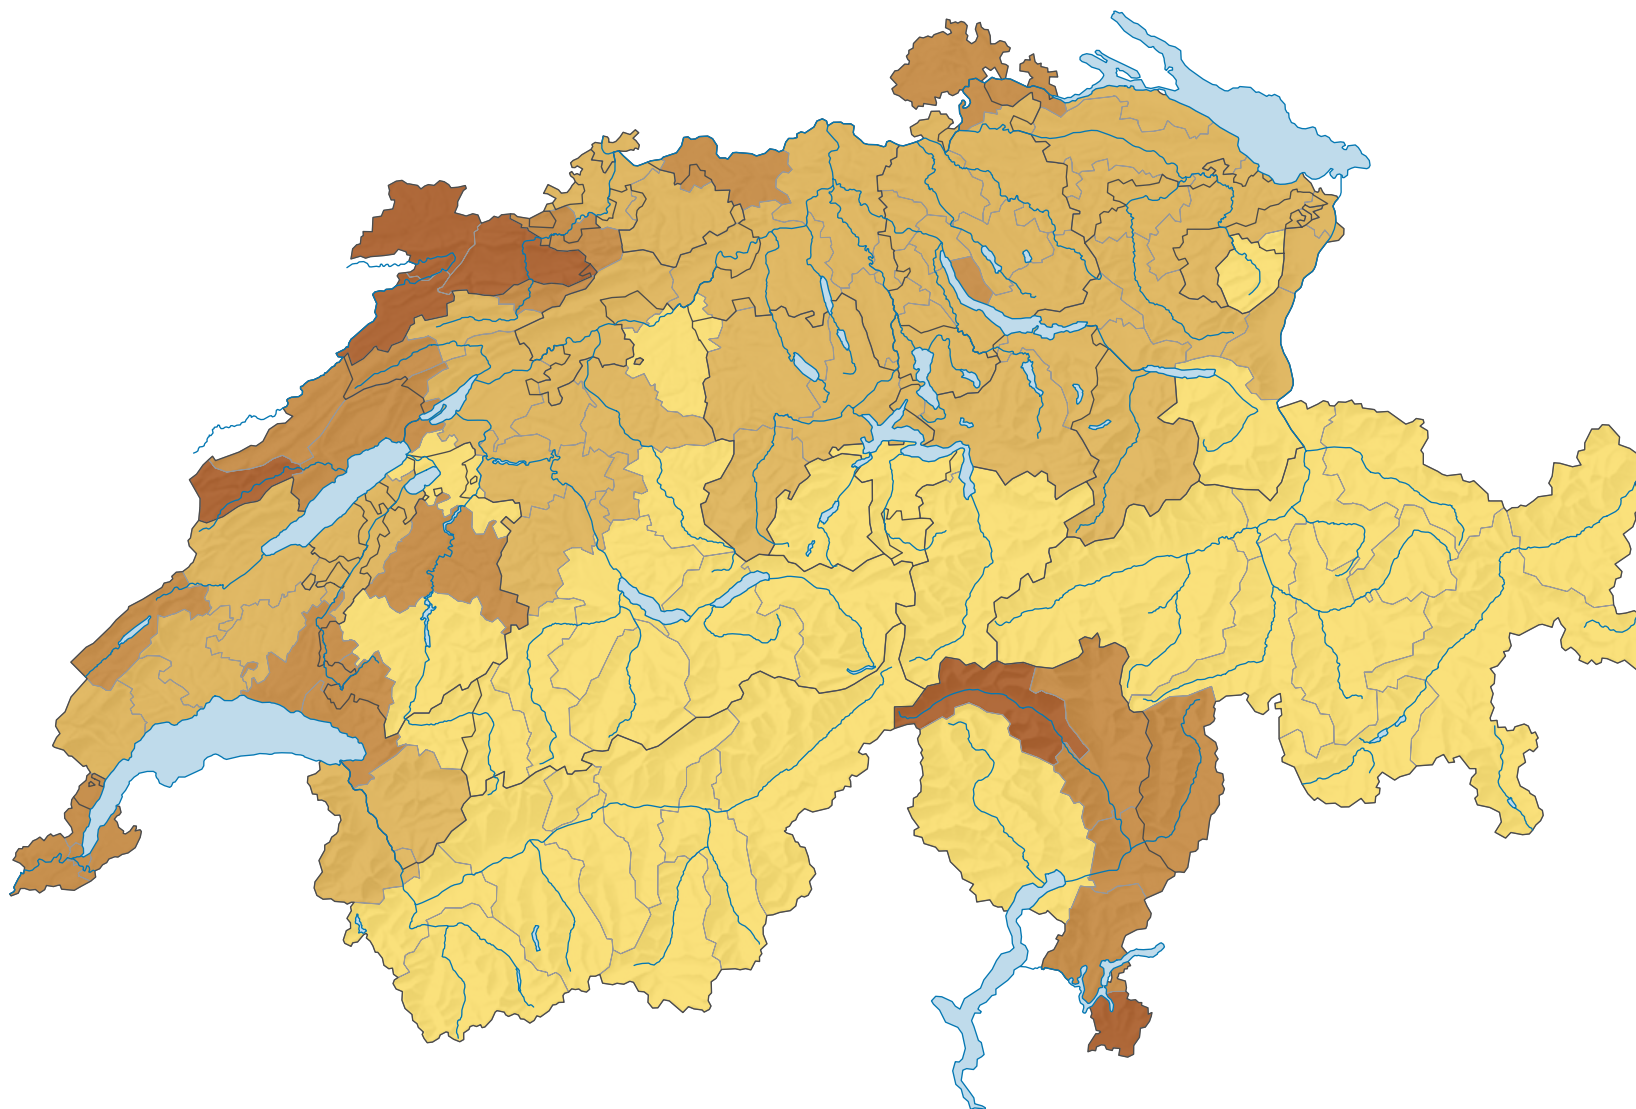

Part des chômeurs de longue durée (plus de 12 mois) dans la population au chômage, en %

Suisse: 13,3

0 35 70 km

Niveau géographique:
Bassins d'emploi