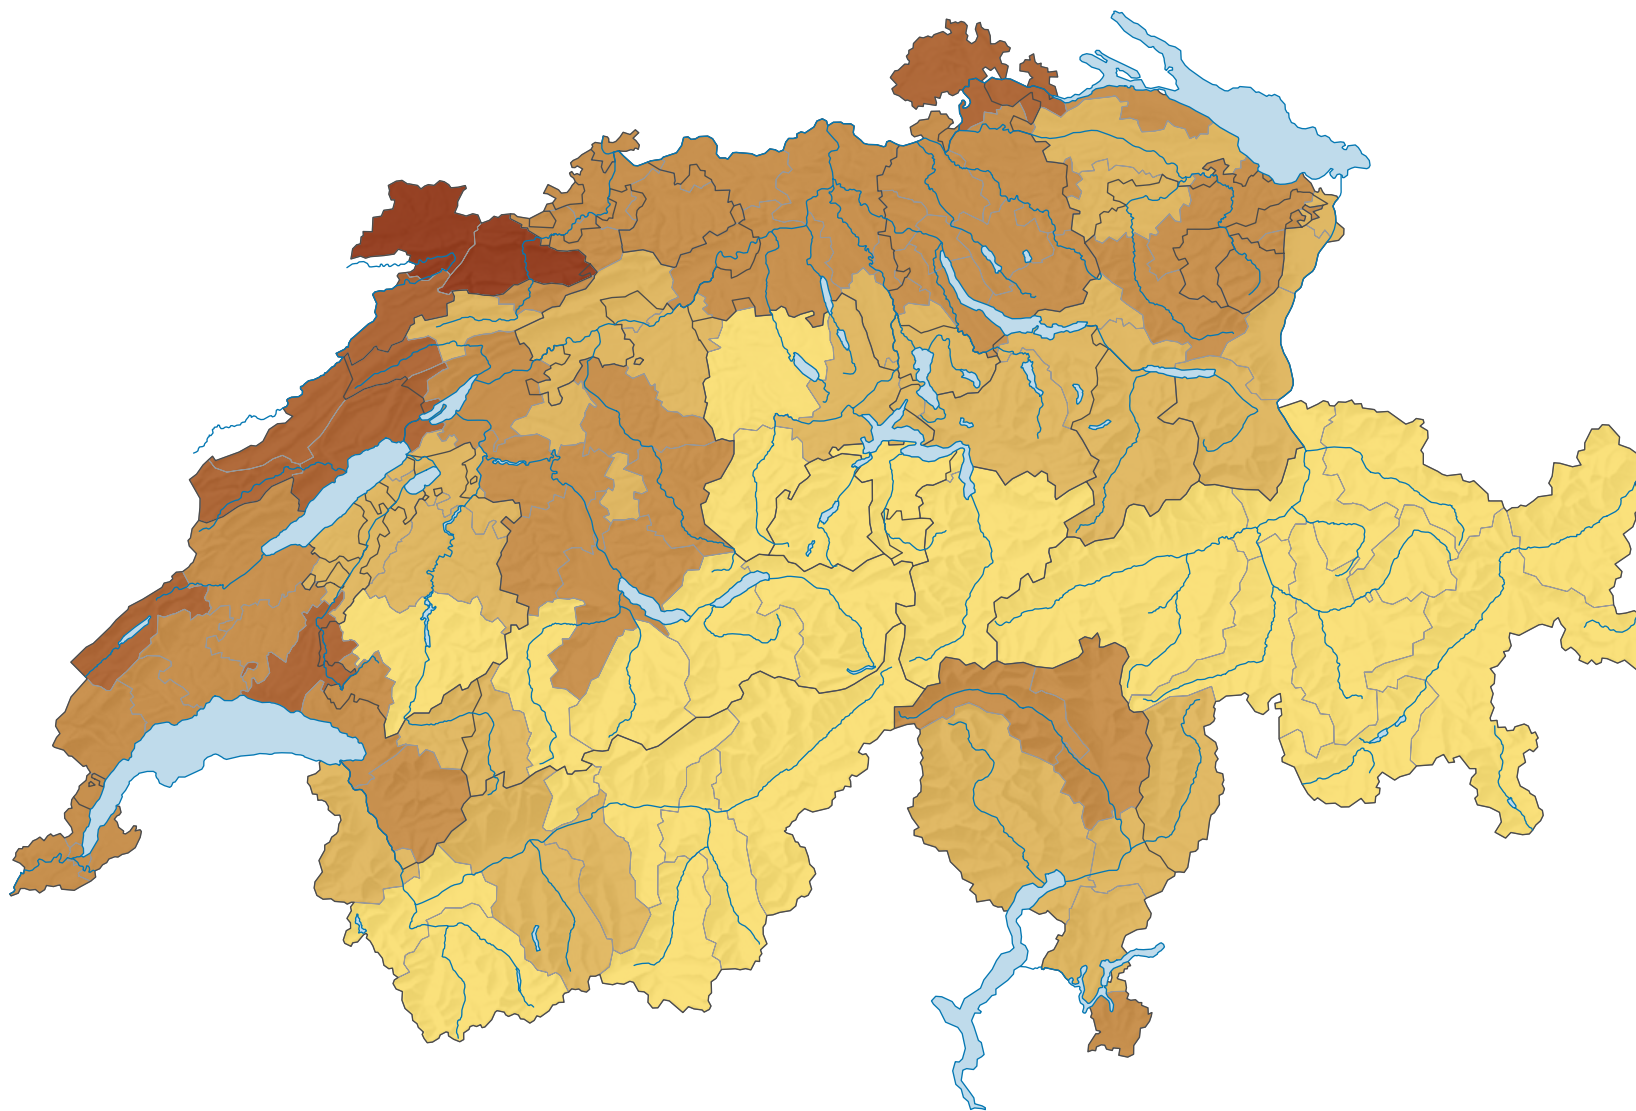

Part des chômeurs de longue durée (plus de 12 mois) dans la population au chômage, en %

Suisse: 16,3

0 35 70 km

Niveau géographique:
Bassins d'emploi