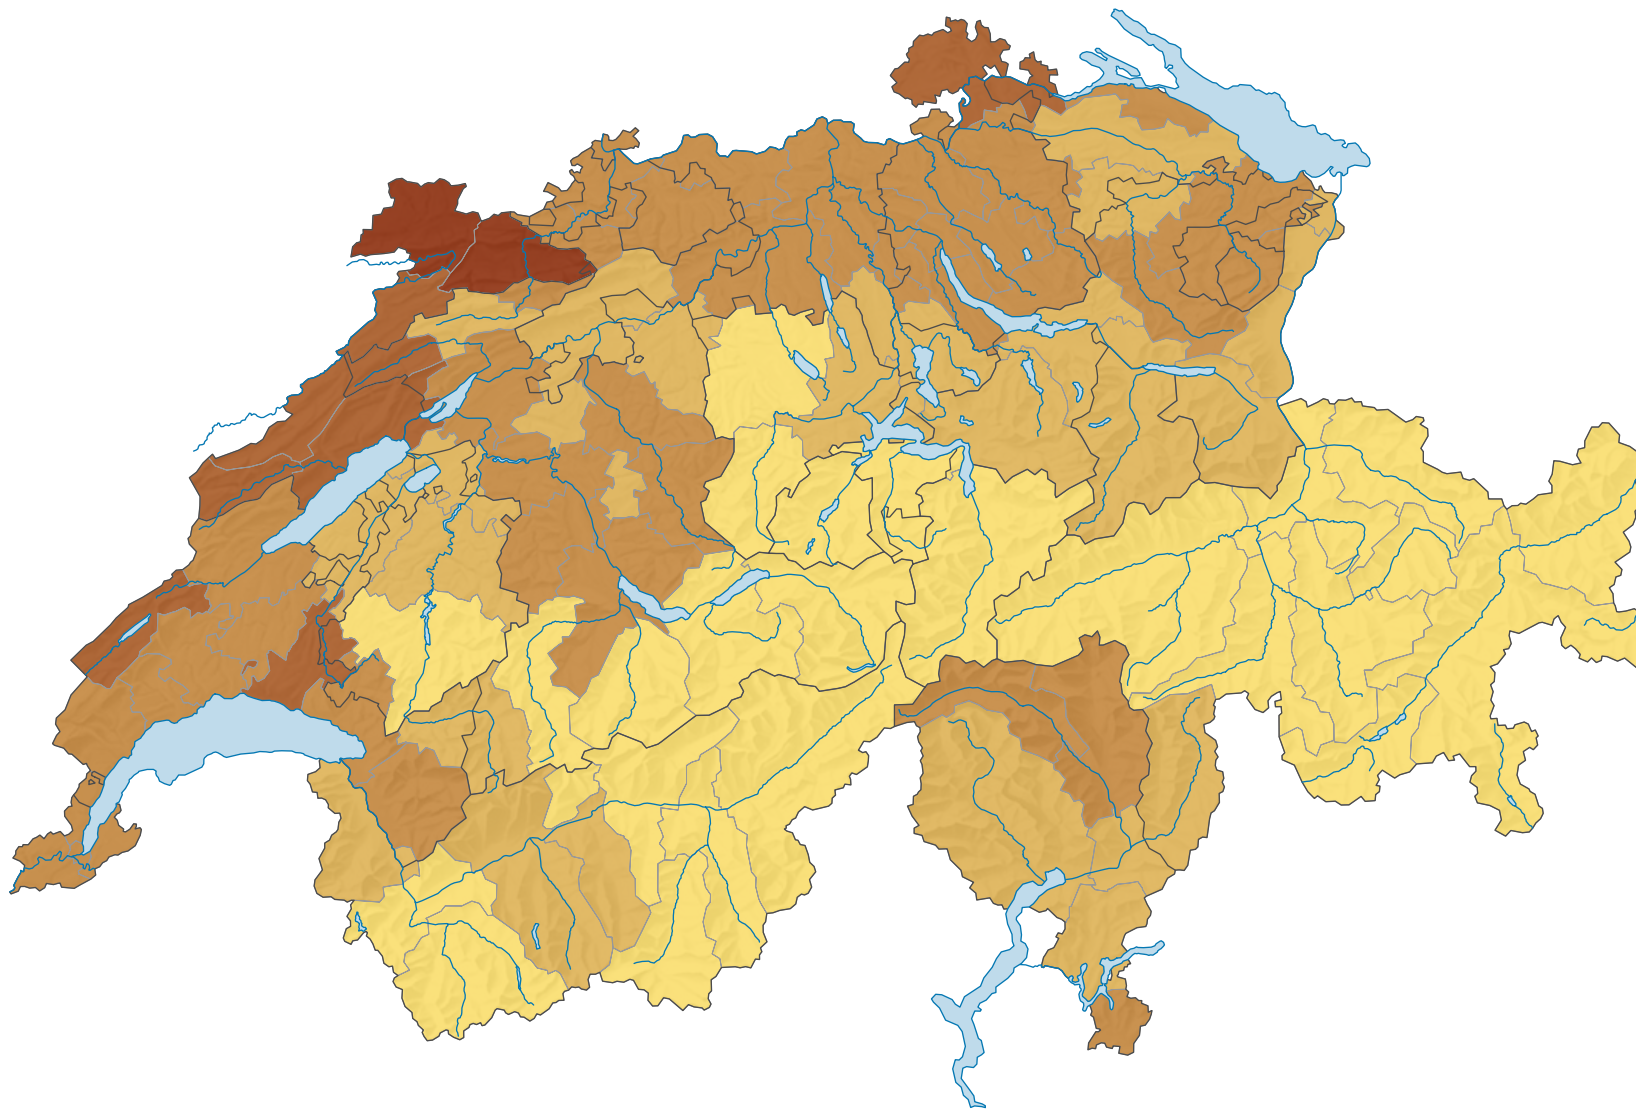

Part des chômeurs de longue durée (plus de 12 mois) dans la population au chômage, en %

Suisse: 16,3

0 30 60 km

Niveau géographique:
Bassins d'emploi