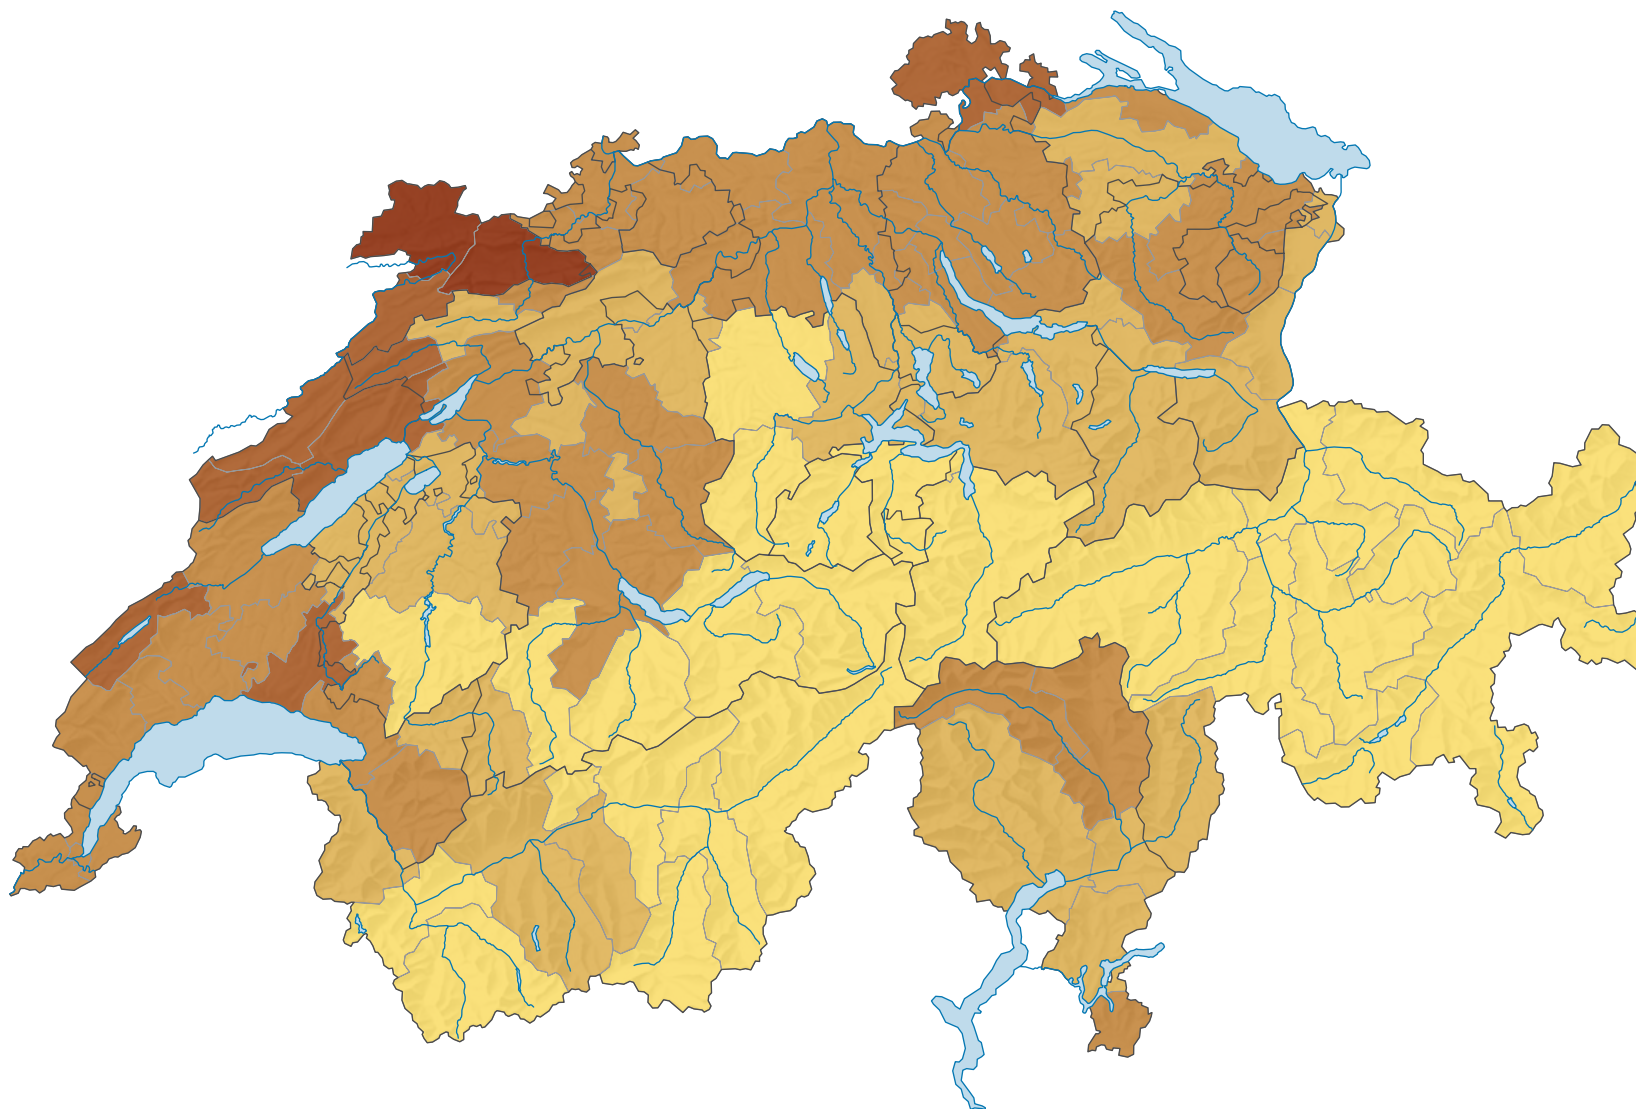

## Anteil der Langzeitarbeitslosen (mehr als 12 Monate) an allen Arbeitslosen, in %

Schweiz: 16,3

0 30 60 km

Raumgliederung:  
Arbeitsmarktregionen