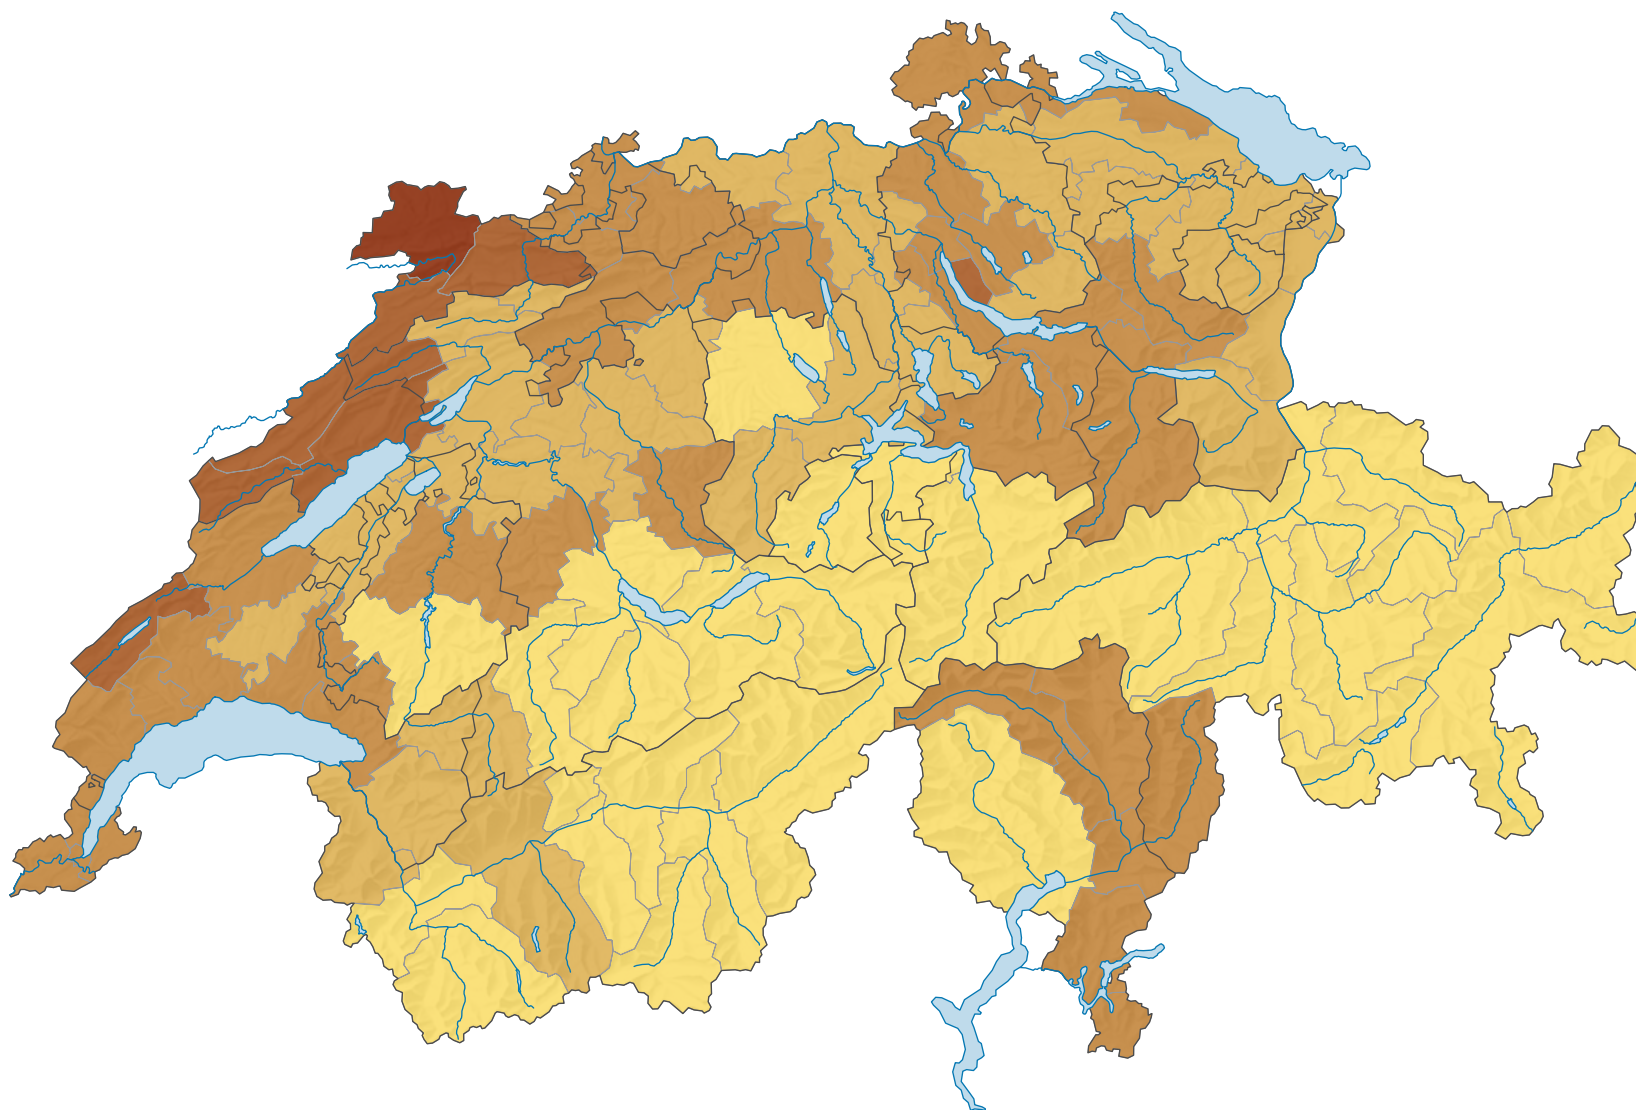

Part des chômeurs de longue durée (plus de 12 mois) dans la population au chômage, en %

Suisse: 15,2

0 30 60 km

Niveau géographique:
Bassins d'emploi