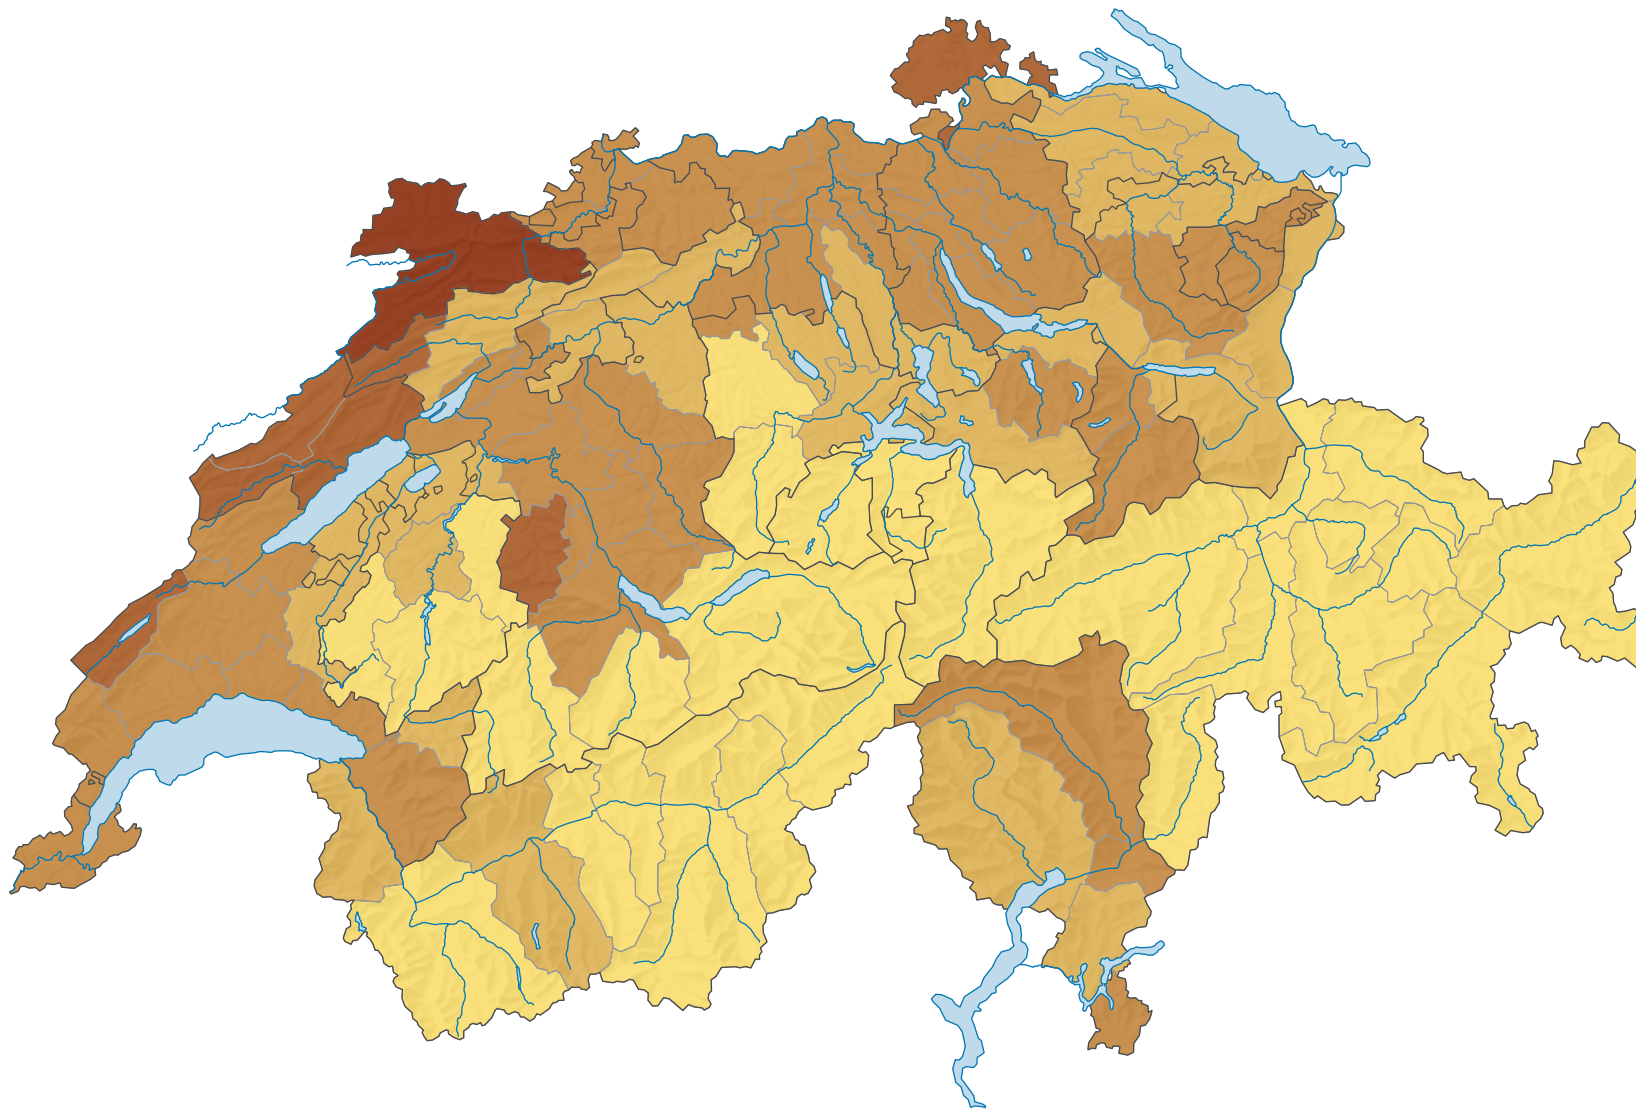

Part des chômeurs de longue durée (plus de 12 mois) dans la population au chômage, en %

Suisse: 16,3

0 35 70 km

Niveau géographique:  
Régions MS